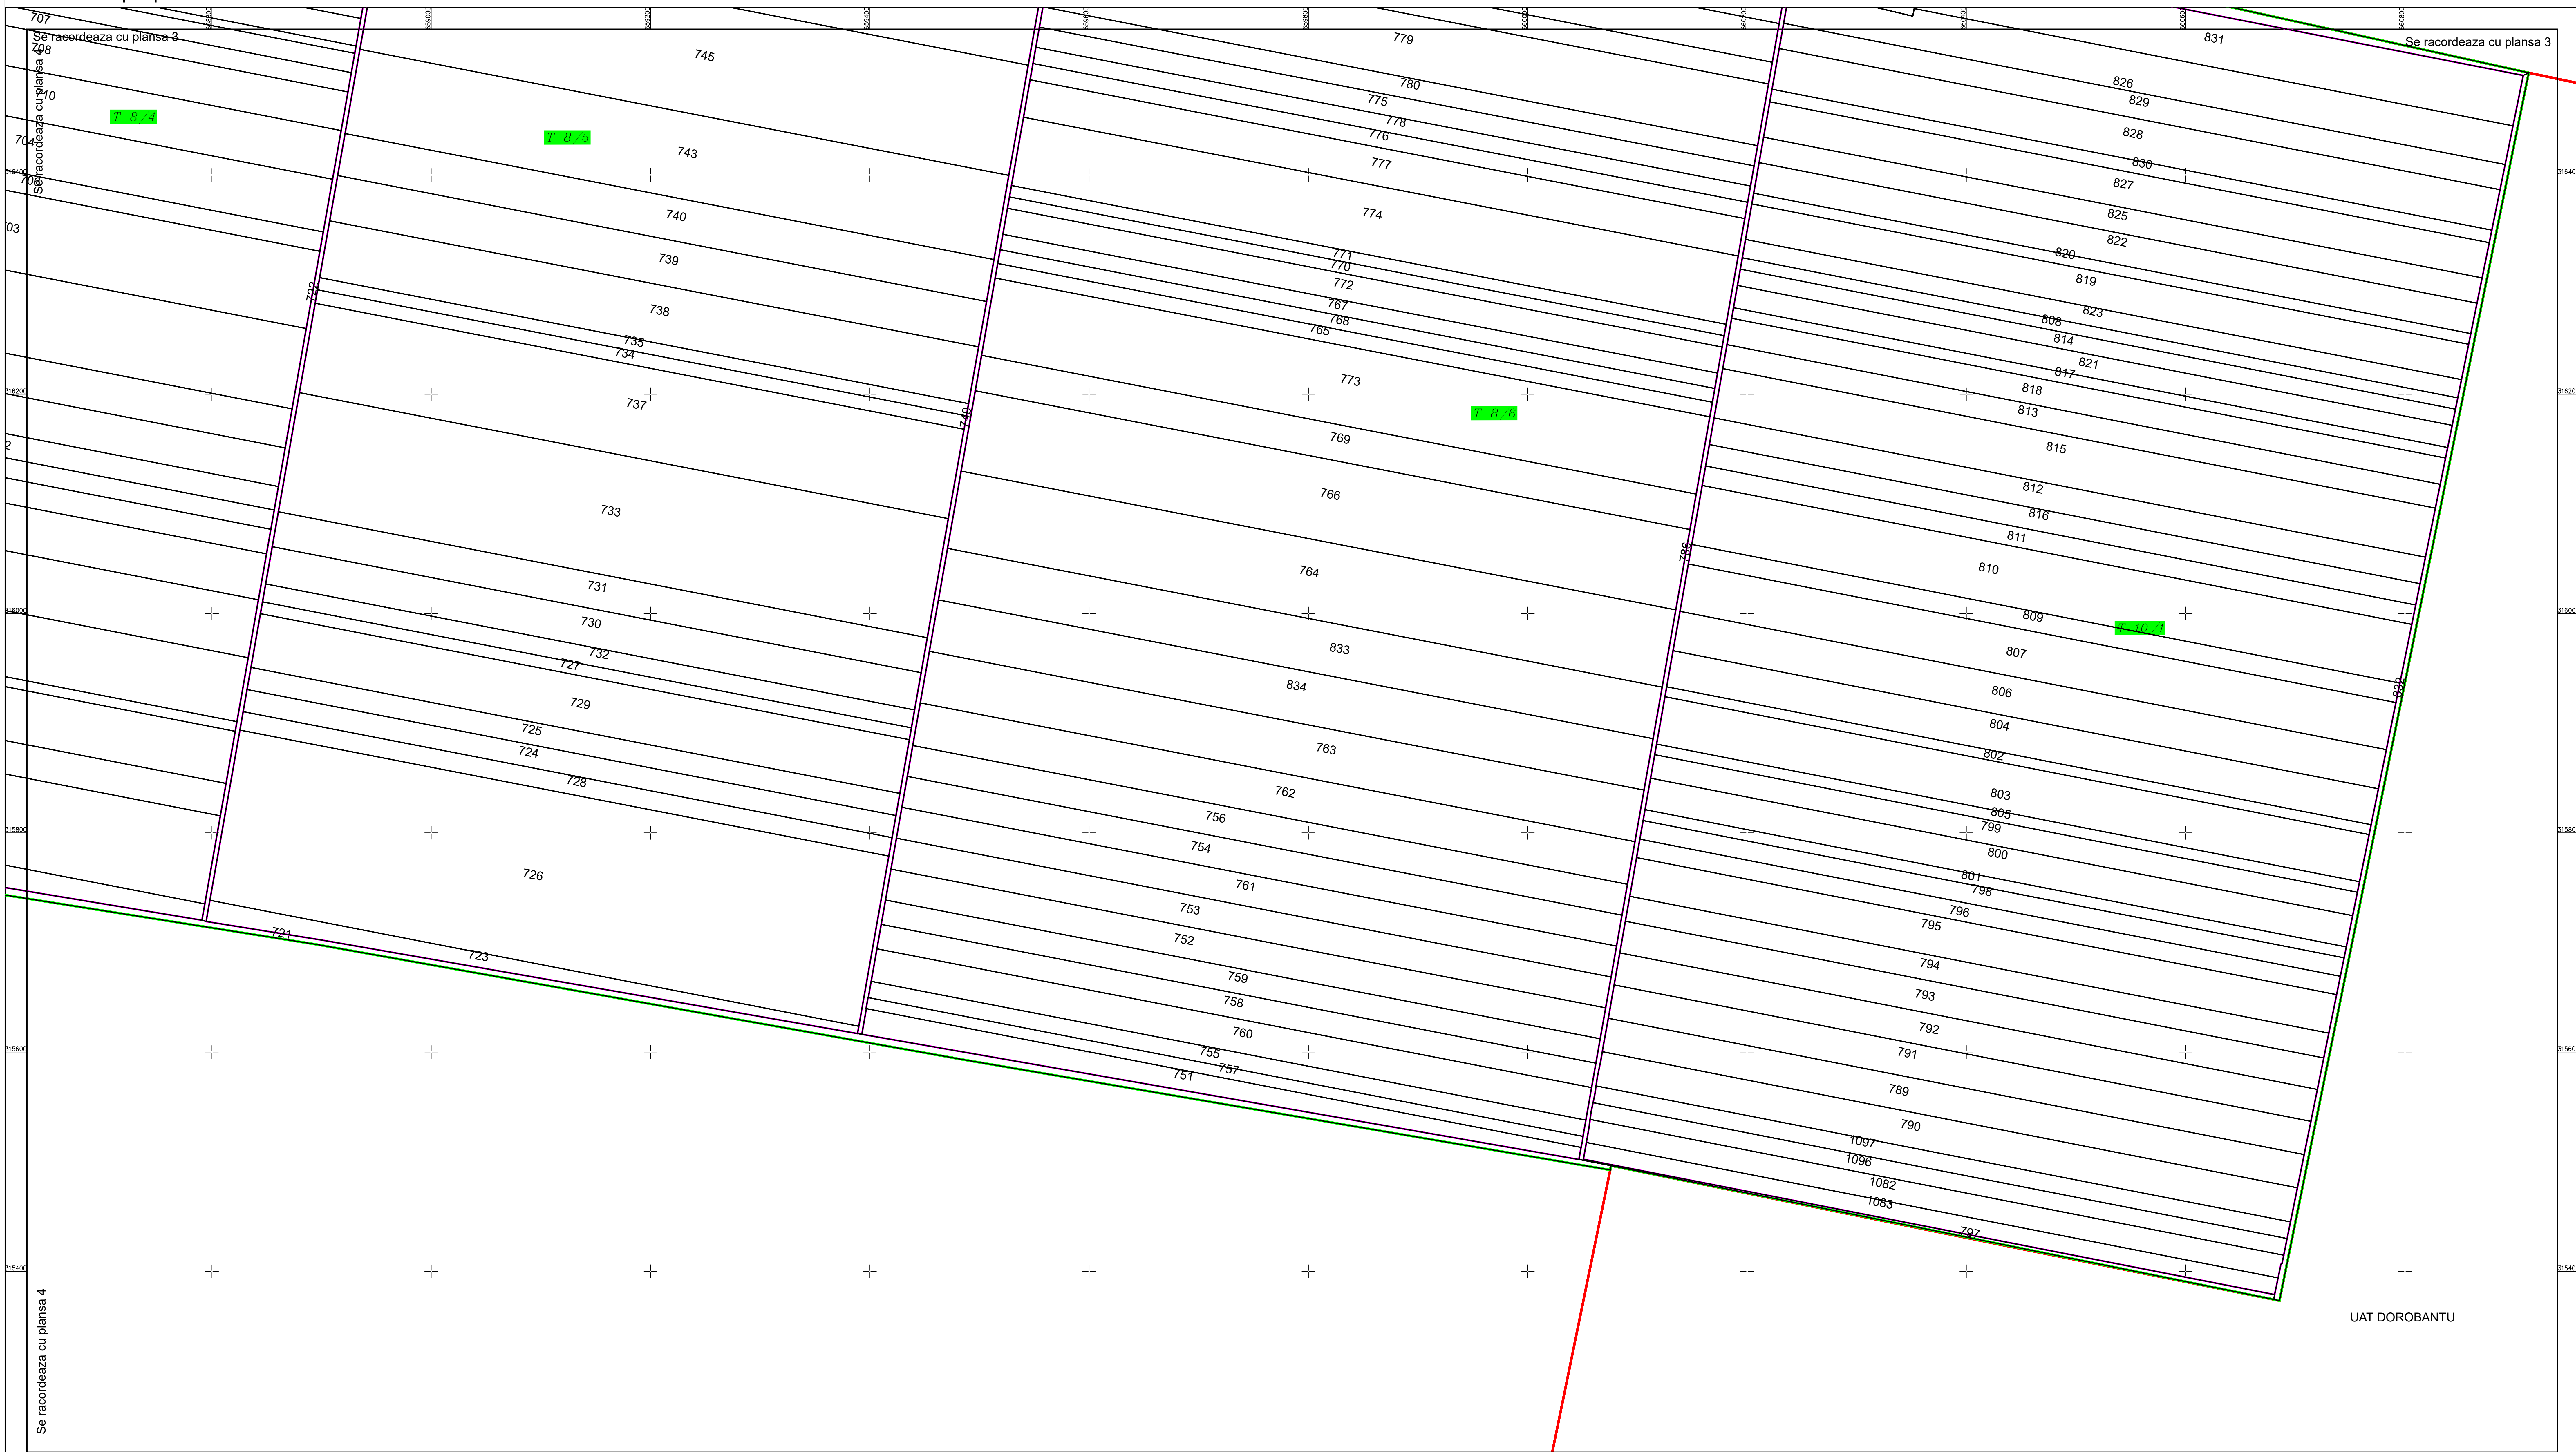

PLAN CADASTRAL
 U.A.T. ULMU, județul CĂLĂRAȘI, Sectorul cadastral 2
 Scara 1:2000
 Sistem de proiecție STEREO' 1970

Planșa 5
 Spre publicare

UAT DOROBANTU

SC Komora
 SRL

Schema de racordare a planșelor

Schița cu dispunerea sectoarelor cadastrale

LEGENDĂ

	Limită UAT
	Limită sector cadastral
	Limită tarla
	Limită imobil
	Număr sector cadastral
	ID imobil