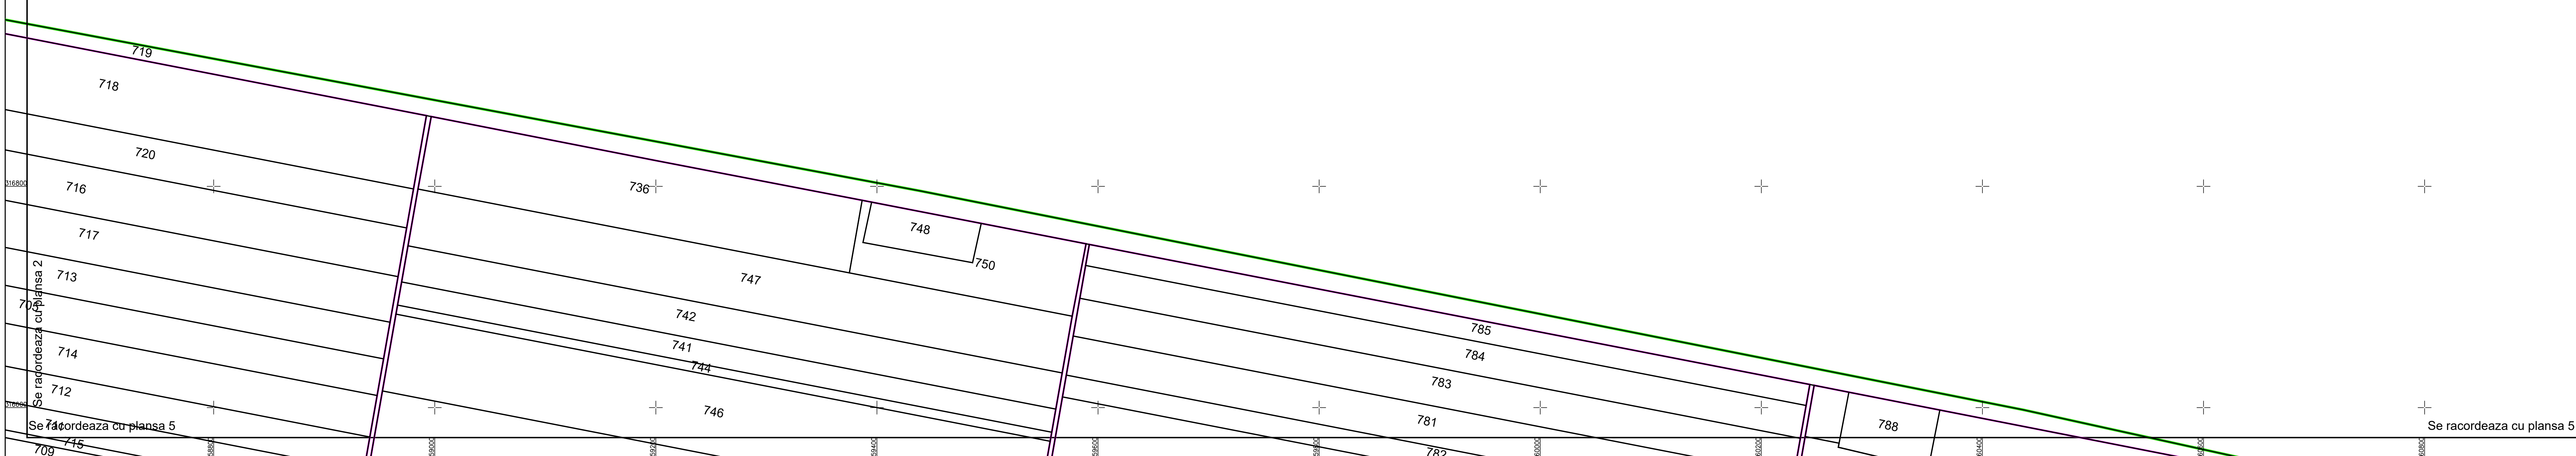

PLAN CADASTRAL
 U.A.T. ULMU, județul CĂLĂRAȘI, Sectorul cadastral 2
 Scara 1:2000
 Sistem de proiecție STEREO' 1970

Planșa 3
 Spre publicare

Se racordeaza cu plansa 1

Se racordeaza cu plansa 2

Se racordeaza cu plansa 2

Se racordeaza cu plansa 5

Se racordeaza cu plansa 5

UAT LUPSANU

Schema de racordare a planșelor

Schița cu dispunerea sectoarelor cadastrale

SC Komora
 SRL

P1	
P2	P3
P4	P5

LEGENDĂ

	Limită UAT
	Limită sector cadastral
	Limită tarla
	Limită imobil
	Număr sector cadastral
	ID imobil