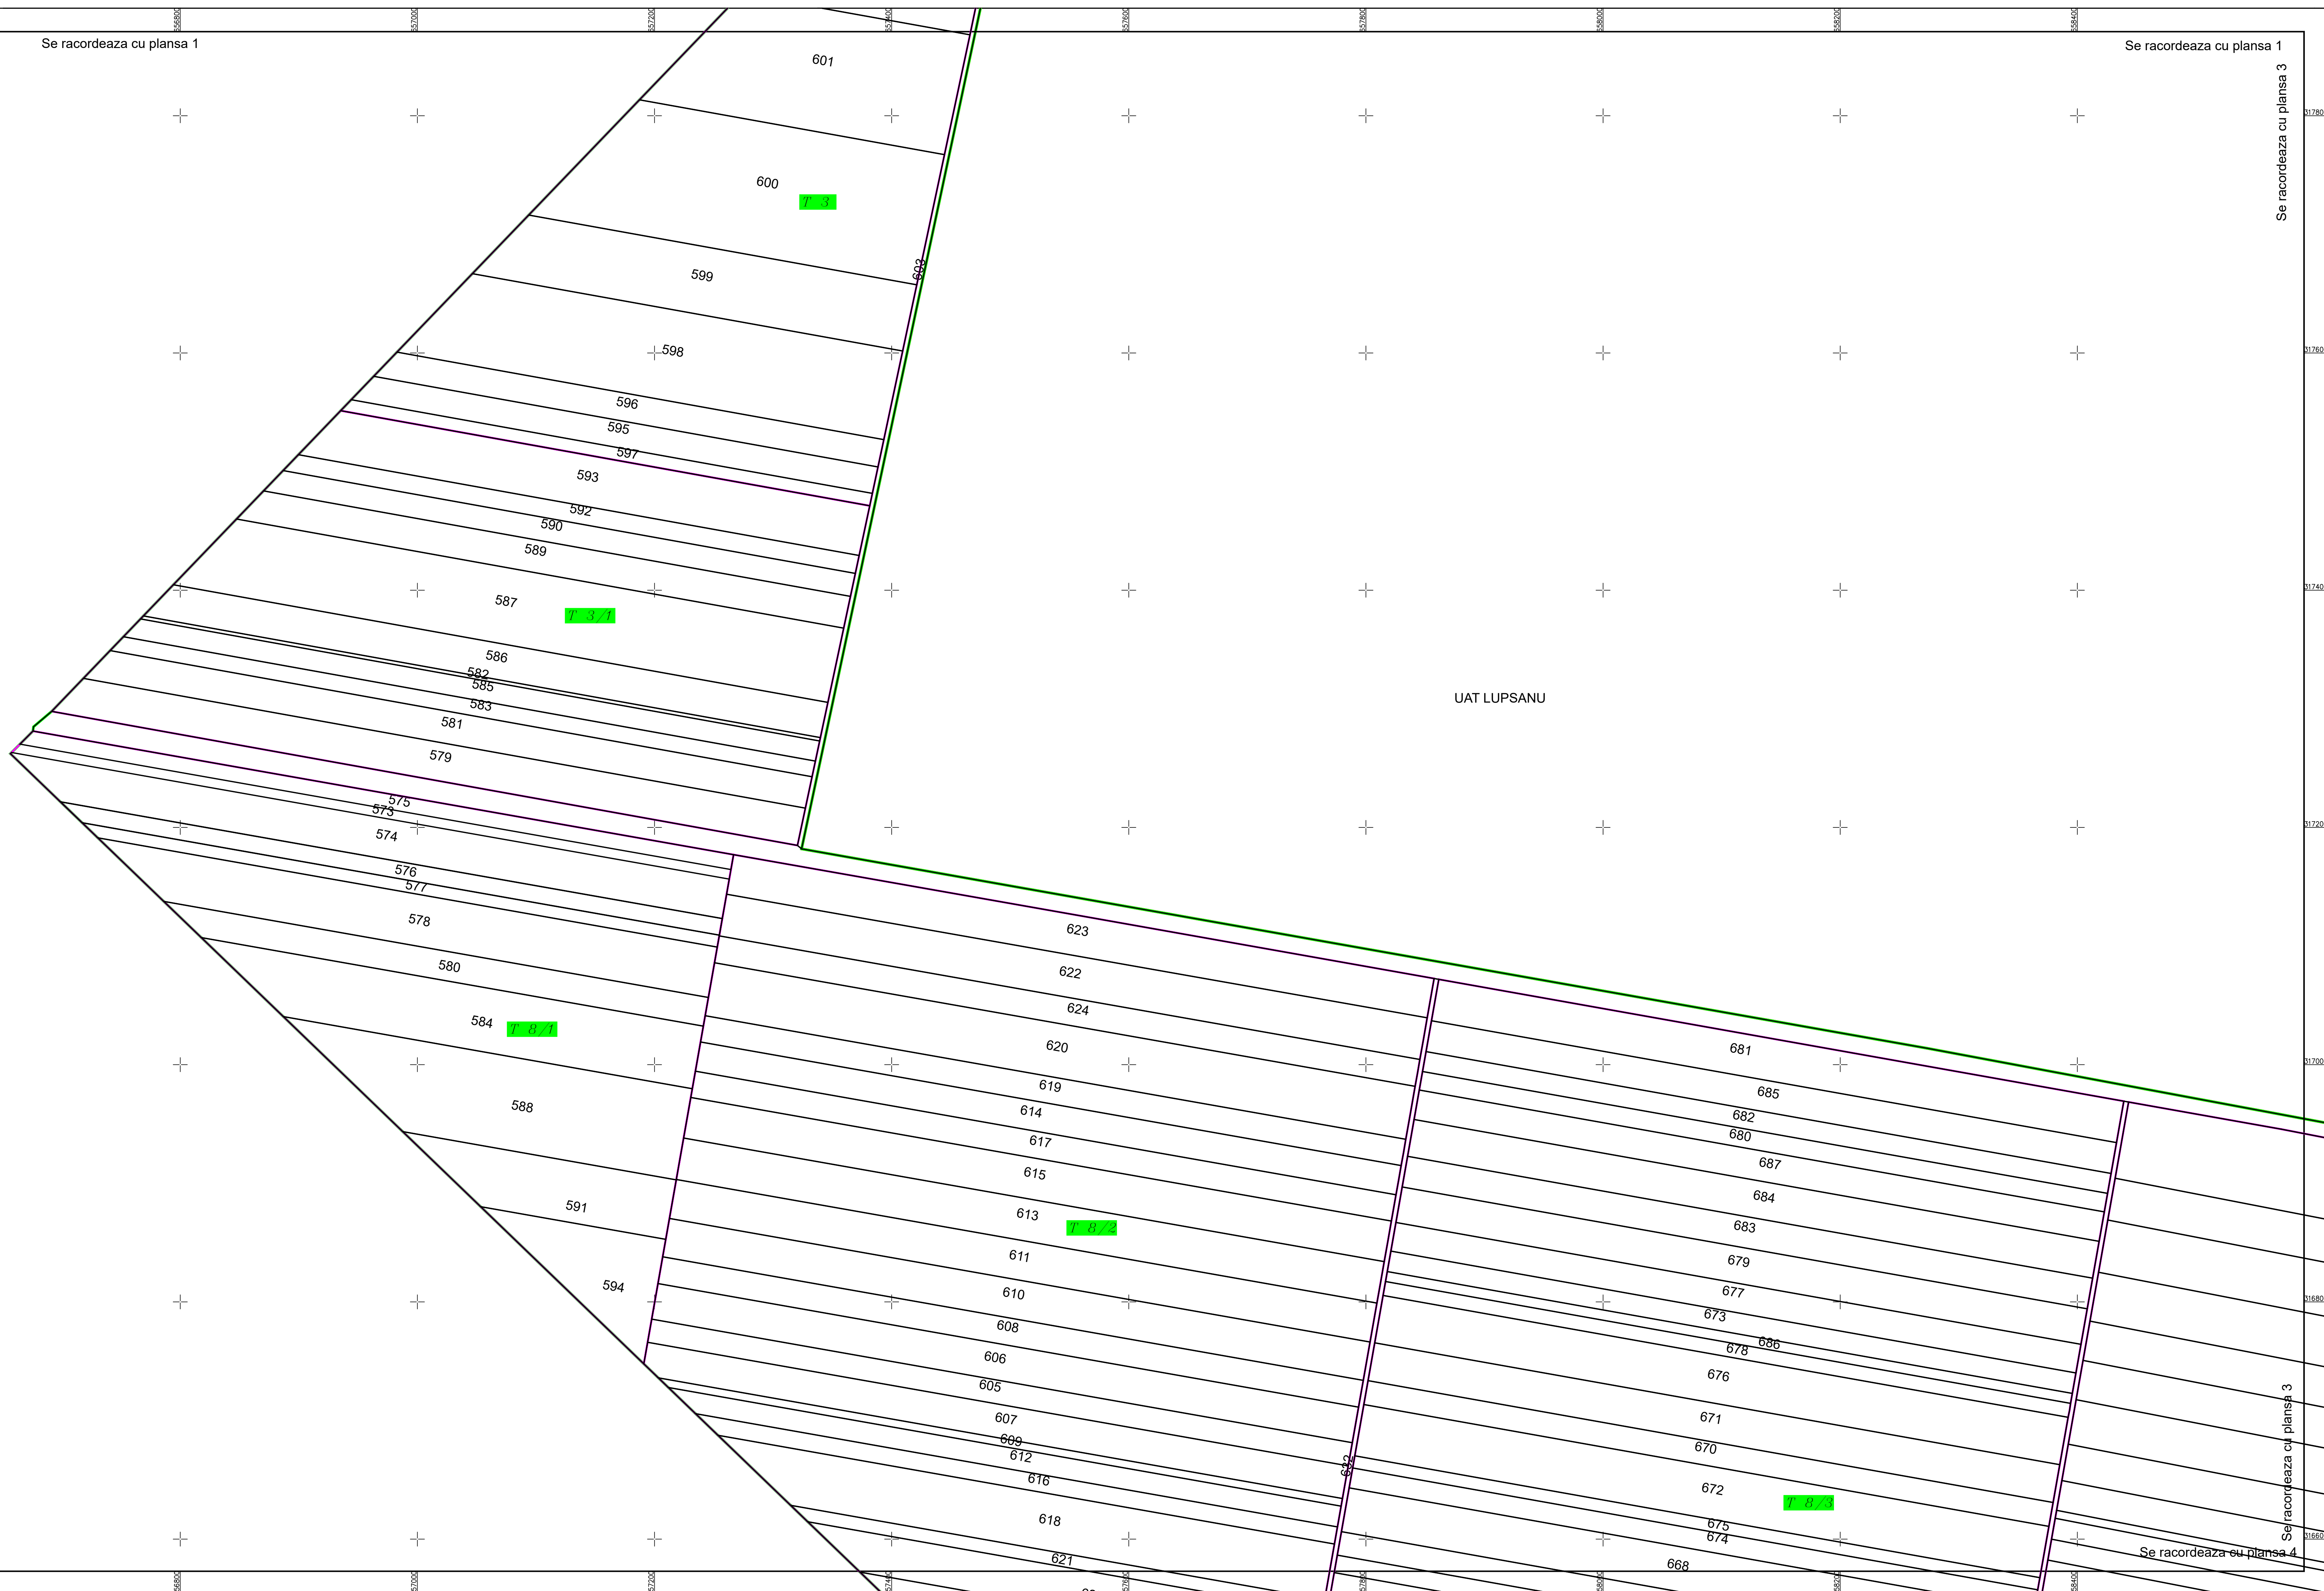

PLAN CADASTRAL
 U.A.T. ULMU, județul CĂLĂRAȘI, Sectorul cadastral 2
 Scara 1:2000
 Sistem de proiecție STEREO' 1970

Planșa 2
 Spre publicare

Se racordeaza cu plansa 1

Se racordeaza cu plansa 3

Se racordeaza cu plansa 3

Se racordeaza cu plansa 3

Se racordeaza cu plansa 4

Se racordeaza cu plansa 4

Schema de racordare a planșelor

Schița cu dispunerea sectoarelor cadastrale

SC Komora
 SRL

LEGENDĂ

	Limita UAT
	Limita sector cadastral
	Limita tarla
	Limita imobil
	Număr sector cadastral
	ID imobil