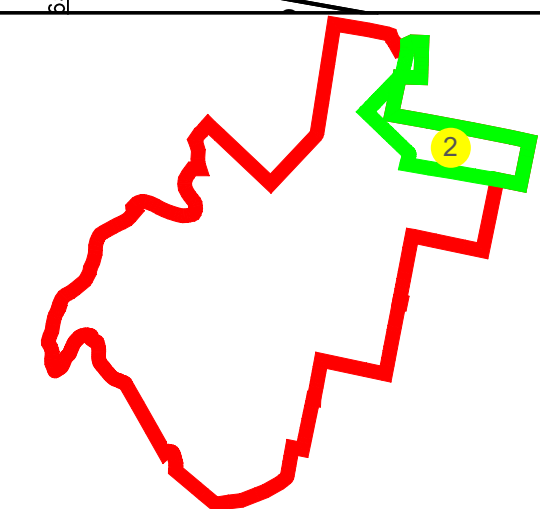

PLAN CADASTRAL
 U.A.T. ULMU, județul CĂLĂRAȘI, Sectorul cadastral 2
 Scara 1:2000
 Sistem de proiecție STEREO' 1970

Planșa 2
 Spre publicare

Se racordeaza cu plansa 1

Se racordeaza cu plansa 3

Se racordeaza cu plansa 3

Se racordeaza cu plansa 3

Se racordeaza cu plansa 4

Se racordeaza cu plansa 4

Schema de racordare a planșelor

Schița cu dispunerea sectoarelor cadastrale

SC Komora
 SRL

LEGENDĂ

	Limita UAT
	Limita sector cadastral
	Limita tarla
	Limita imobil
	Număr sector cadastral
	ID imobil