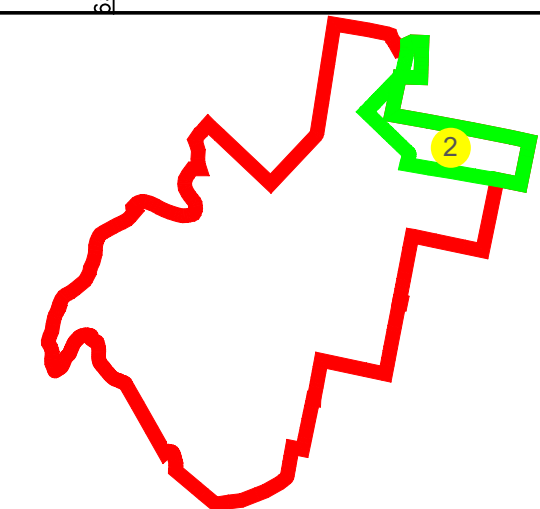

PLAN CADASTRAL
 U.A.T. ULMU, județul CĂLĂRAȘI, Sectorul cadastral 2
 Scara 1:2000
 Sistem de proiecție STEREO' 1970

Planșa 1
Spre publicare

Se racordeaza cu planșa 2

Se racordeaza cu planșa 2

Se racordeaza cu planșa 3

SC Komora
SRL

Schema de racordare a planșelor

Schița cu dispunerea sectoarelor cadastrale

LEGENDĂ

| | |
|--|-------------------------|
| | Limită UAT |
| | Limită sector cadastral |
| | Limită tarla |
| | Limită imobil |
| | Număr sector cadastral |
| | ID imobil |