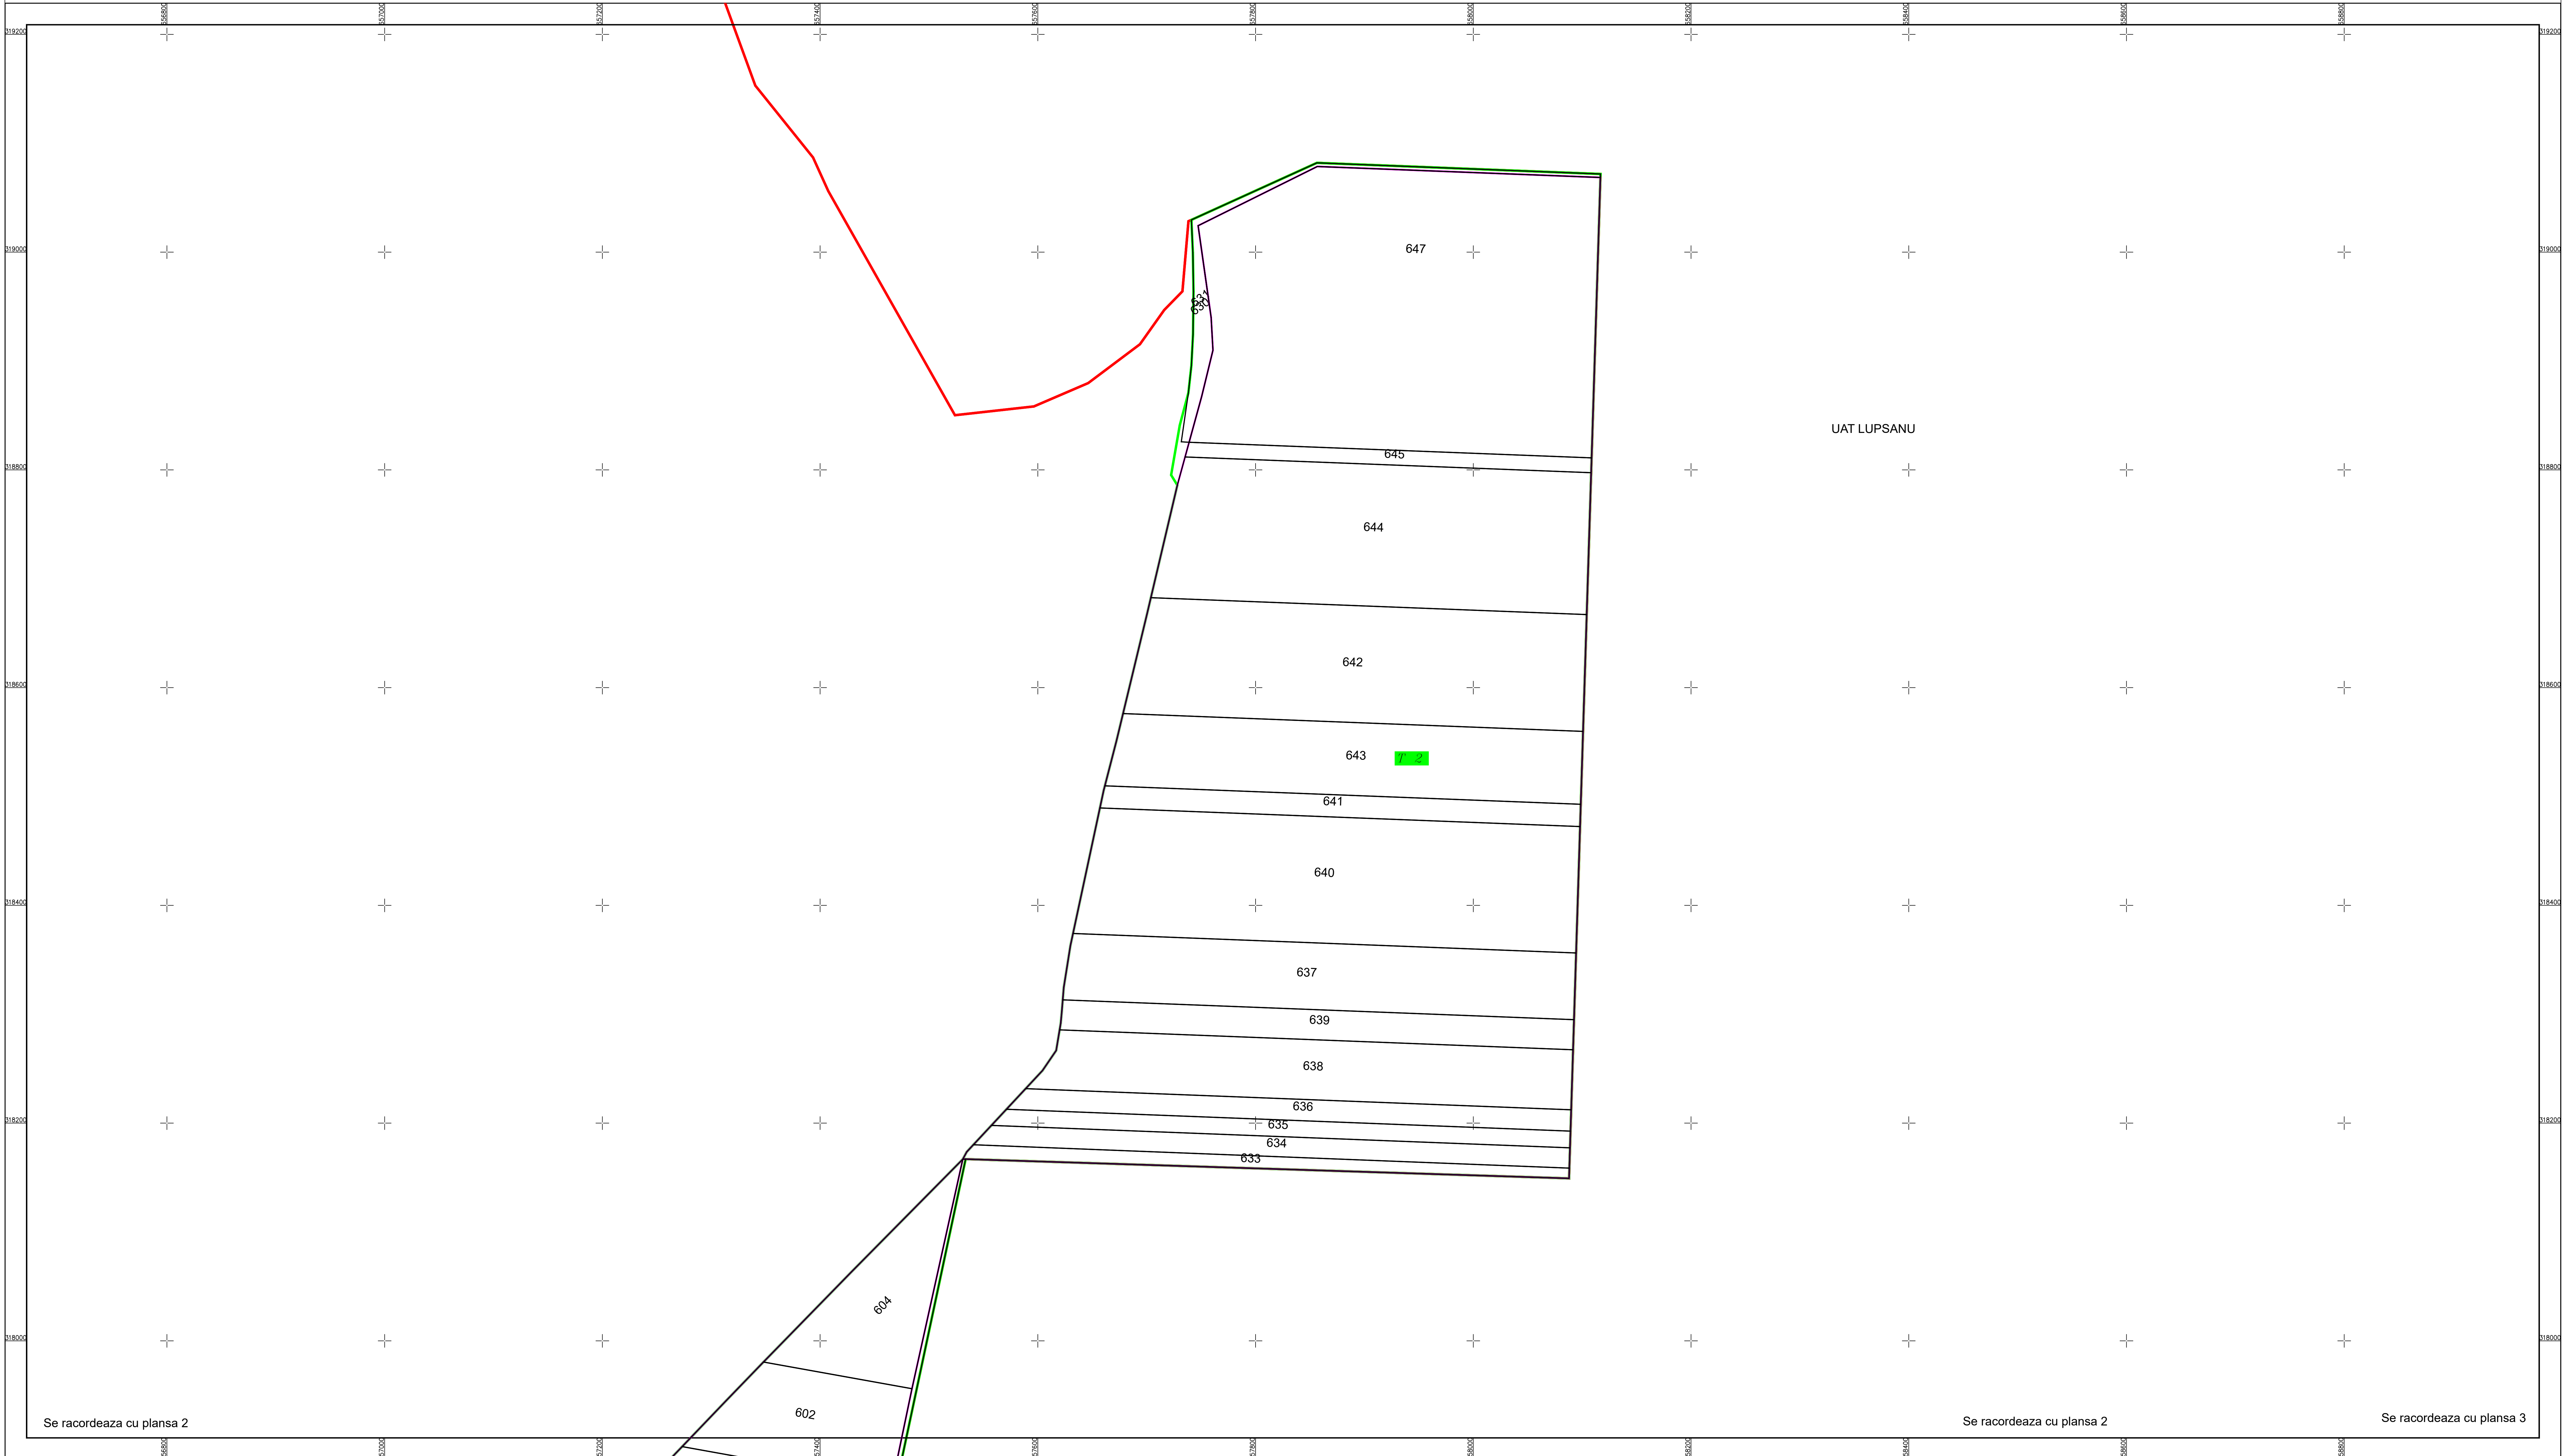

PLAN CADASTRAL
 U.A.T. ULMU, județul CĂLĂRAȘI, Sectorul cadastral 2
 Scara 1:2000
 Sistem de proiecție STEREO' 1970

Planșa 1
Spre publicare

Se racordeaza cu planșa 2

Se racordeaza cu planșa 2

Se racordeaza cu planșa 3

SC Komora
SRL

Schema de racordare a planșelor

Schița cu dispunerea sectoarelor cadastrale

LEGENDĂ

| | |
|--|-------------------------|
| | Limită UAT |
| | Limită sector cadastral |
| | Limită tarla |
| | Limită imobil |
| | Număr sector cadastral |
| | ID imobil |