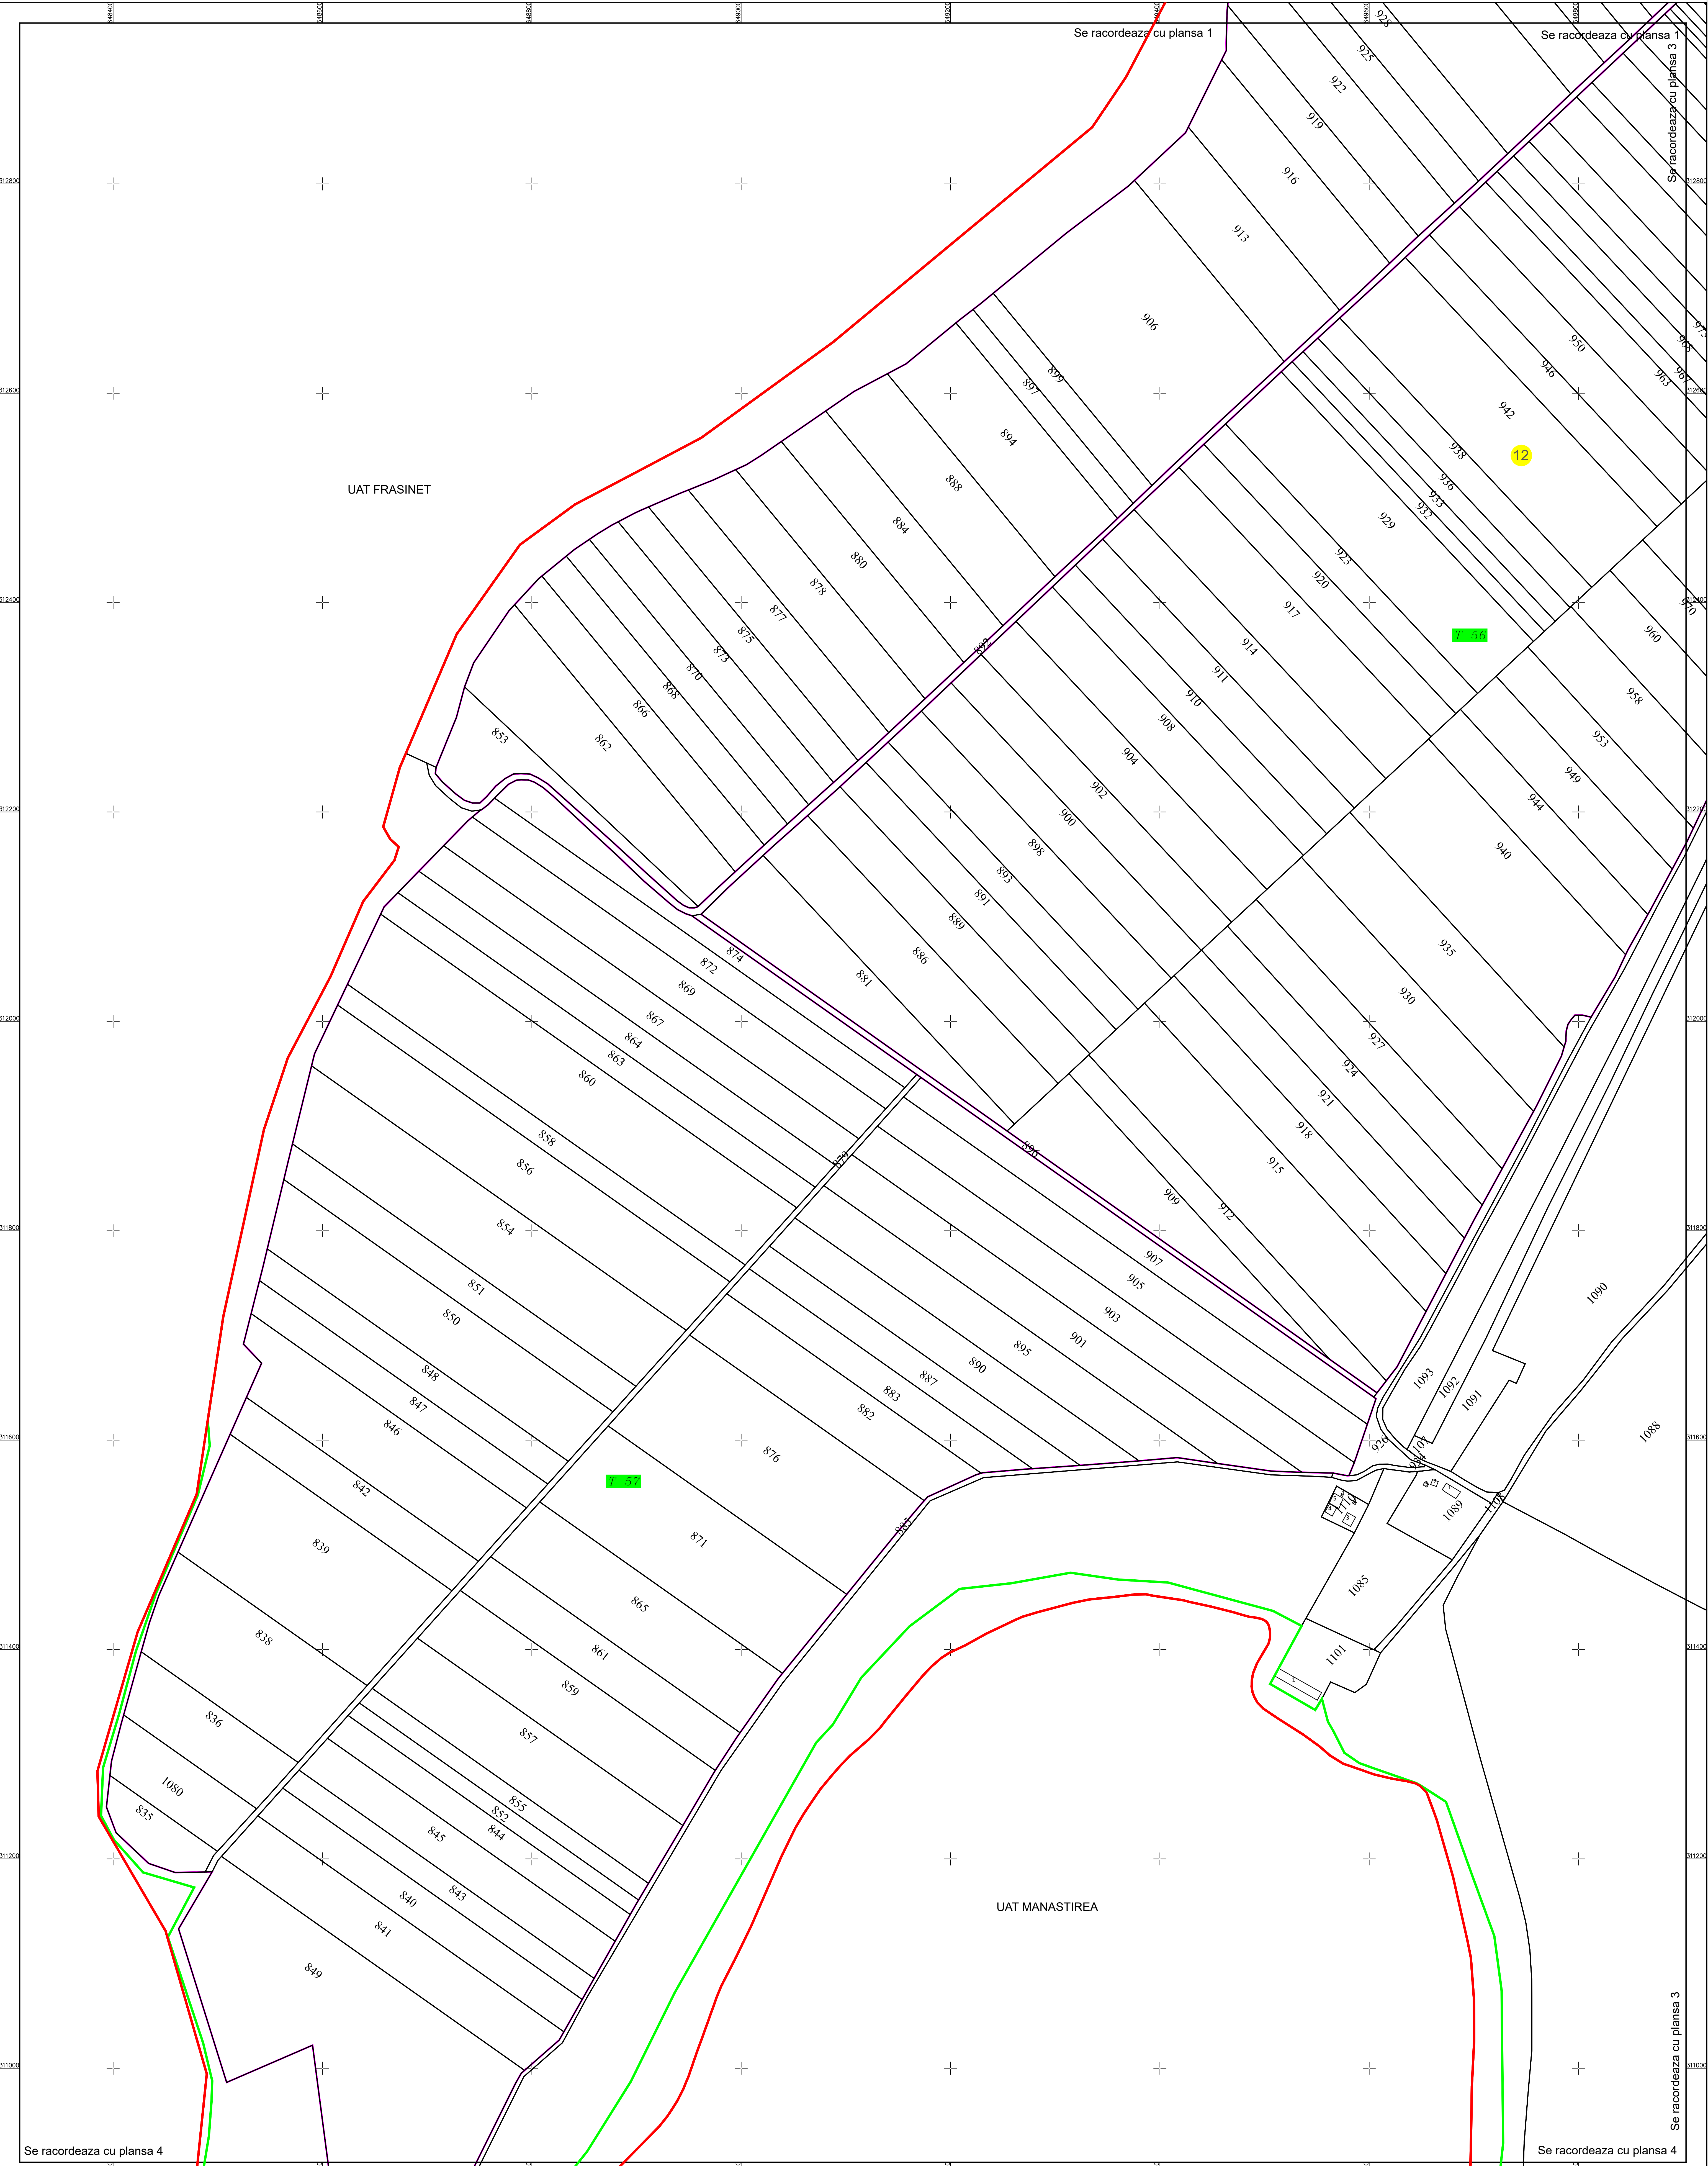

PLAN CADASTRAL
U.A.T. ULMU, județul CĂLĂRAȘI, Sectorul cadastral 12
Scara 1:2000
Sistem de proiecție STEREO' 1970

Planșa 2
Spre publicare

Se racordeaza cu planșa 4

Se racordeaza cu planșa 4

SC Komora SRL

Schema de racordare a planșelor

Șchița cu dispunerea sectoarelor cadastrale

LEGENDA

	Limita UAT
	Limita sector cadastral
	Limita țară
	Limita imobil
	Limita construcții
	Număr sector cadastral
	ID imobil