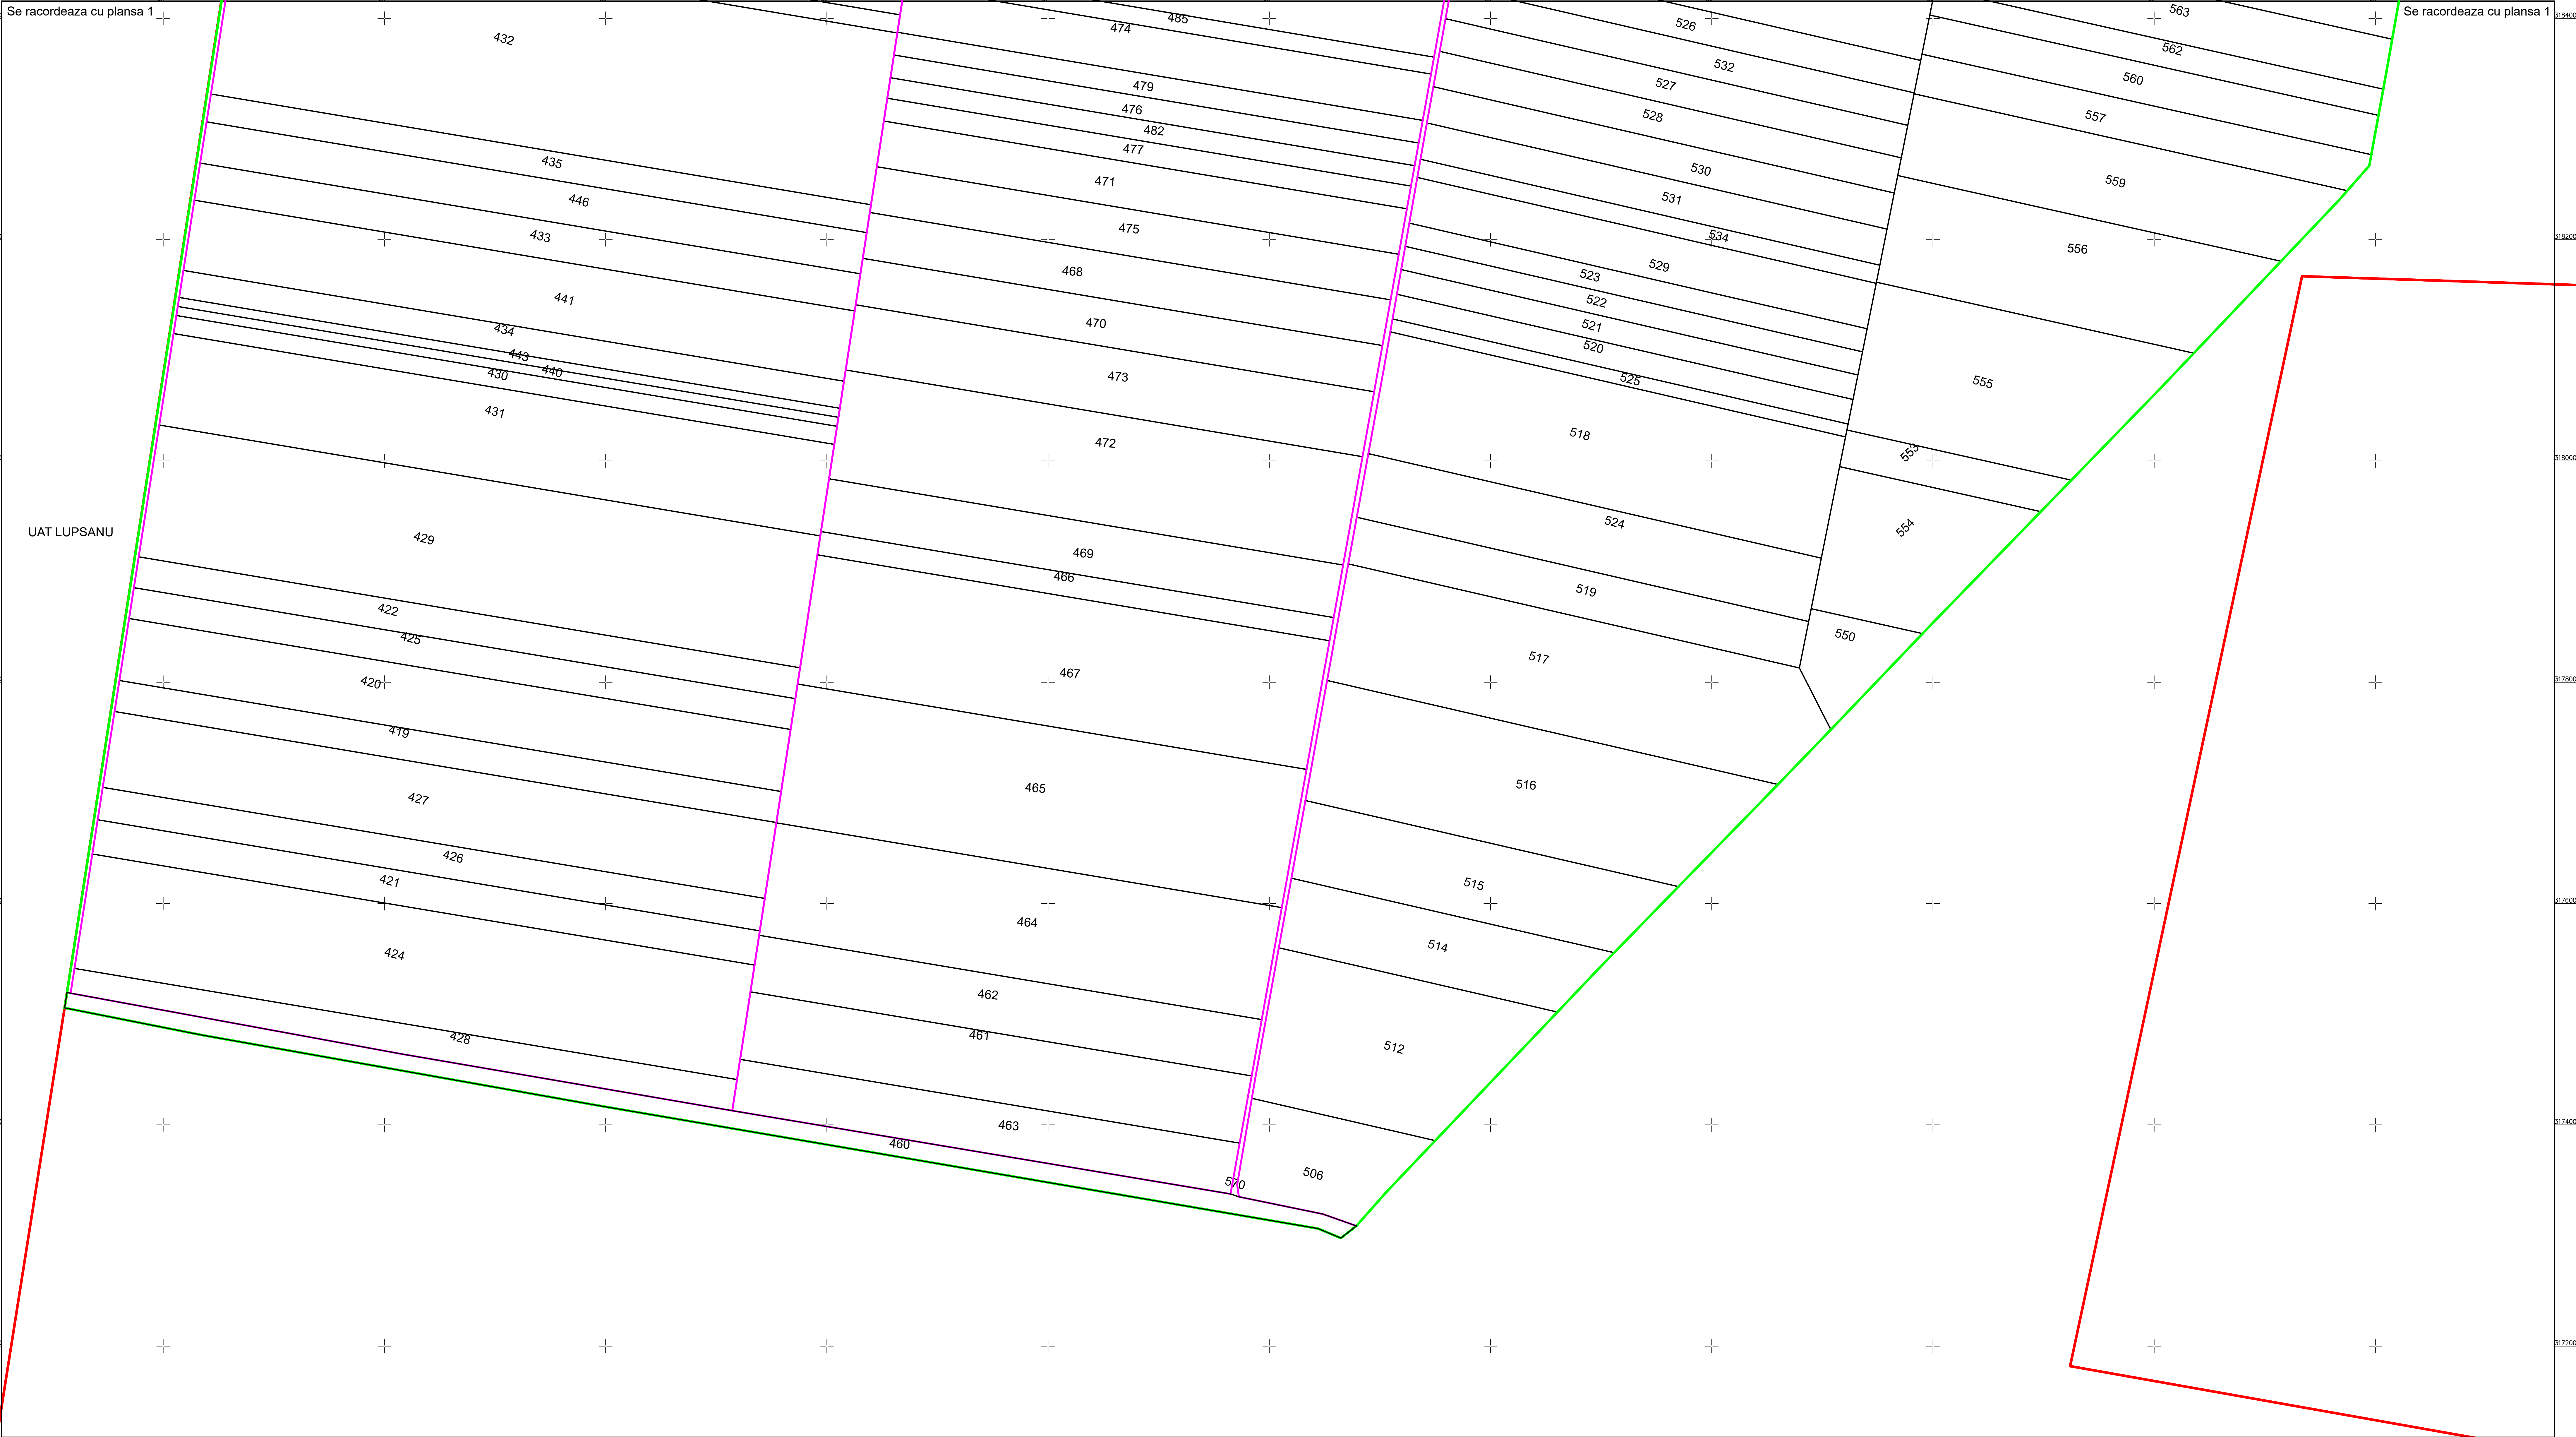

PLAN CADASTRAL
U.A.T. ULMU, județul CĂLĂRAȘI, Sectorul cadastral 1
Scara 1:2000
Sistem de proiecție STEREO' 1970

Planșa 2
Spre publicare

UAT LUPSANU

Se racordeaza cu planșa 1

Se racordeaza cu planșa 1

SC Komora
SRL

Schema de racordare a planșelor

Schița cu dispunerea sectoarelor cadastrale

LEGENDĂ

	Limită UAT
	Limită sector cadastral
	Limită tarla
	Limită imobil
	Număr sector cadastral
	ID imobil