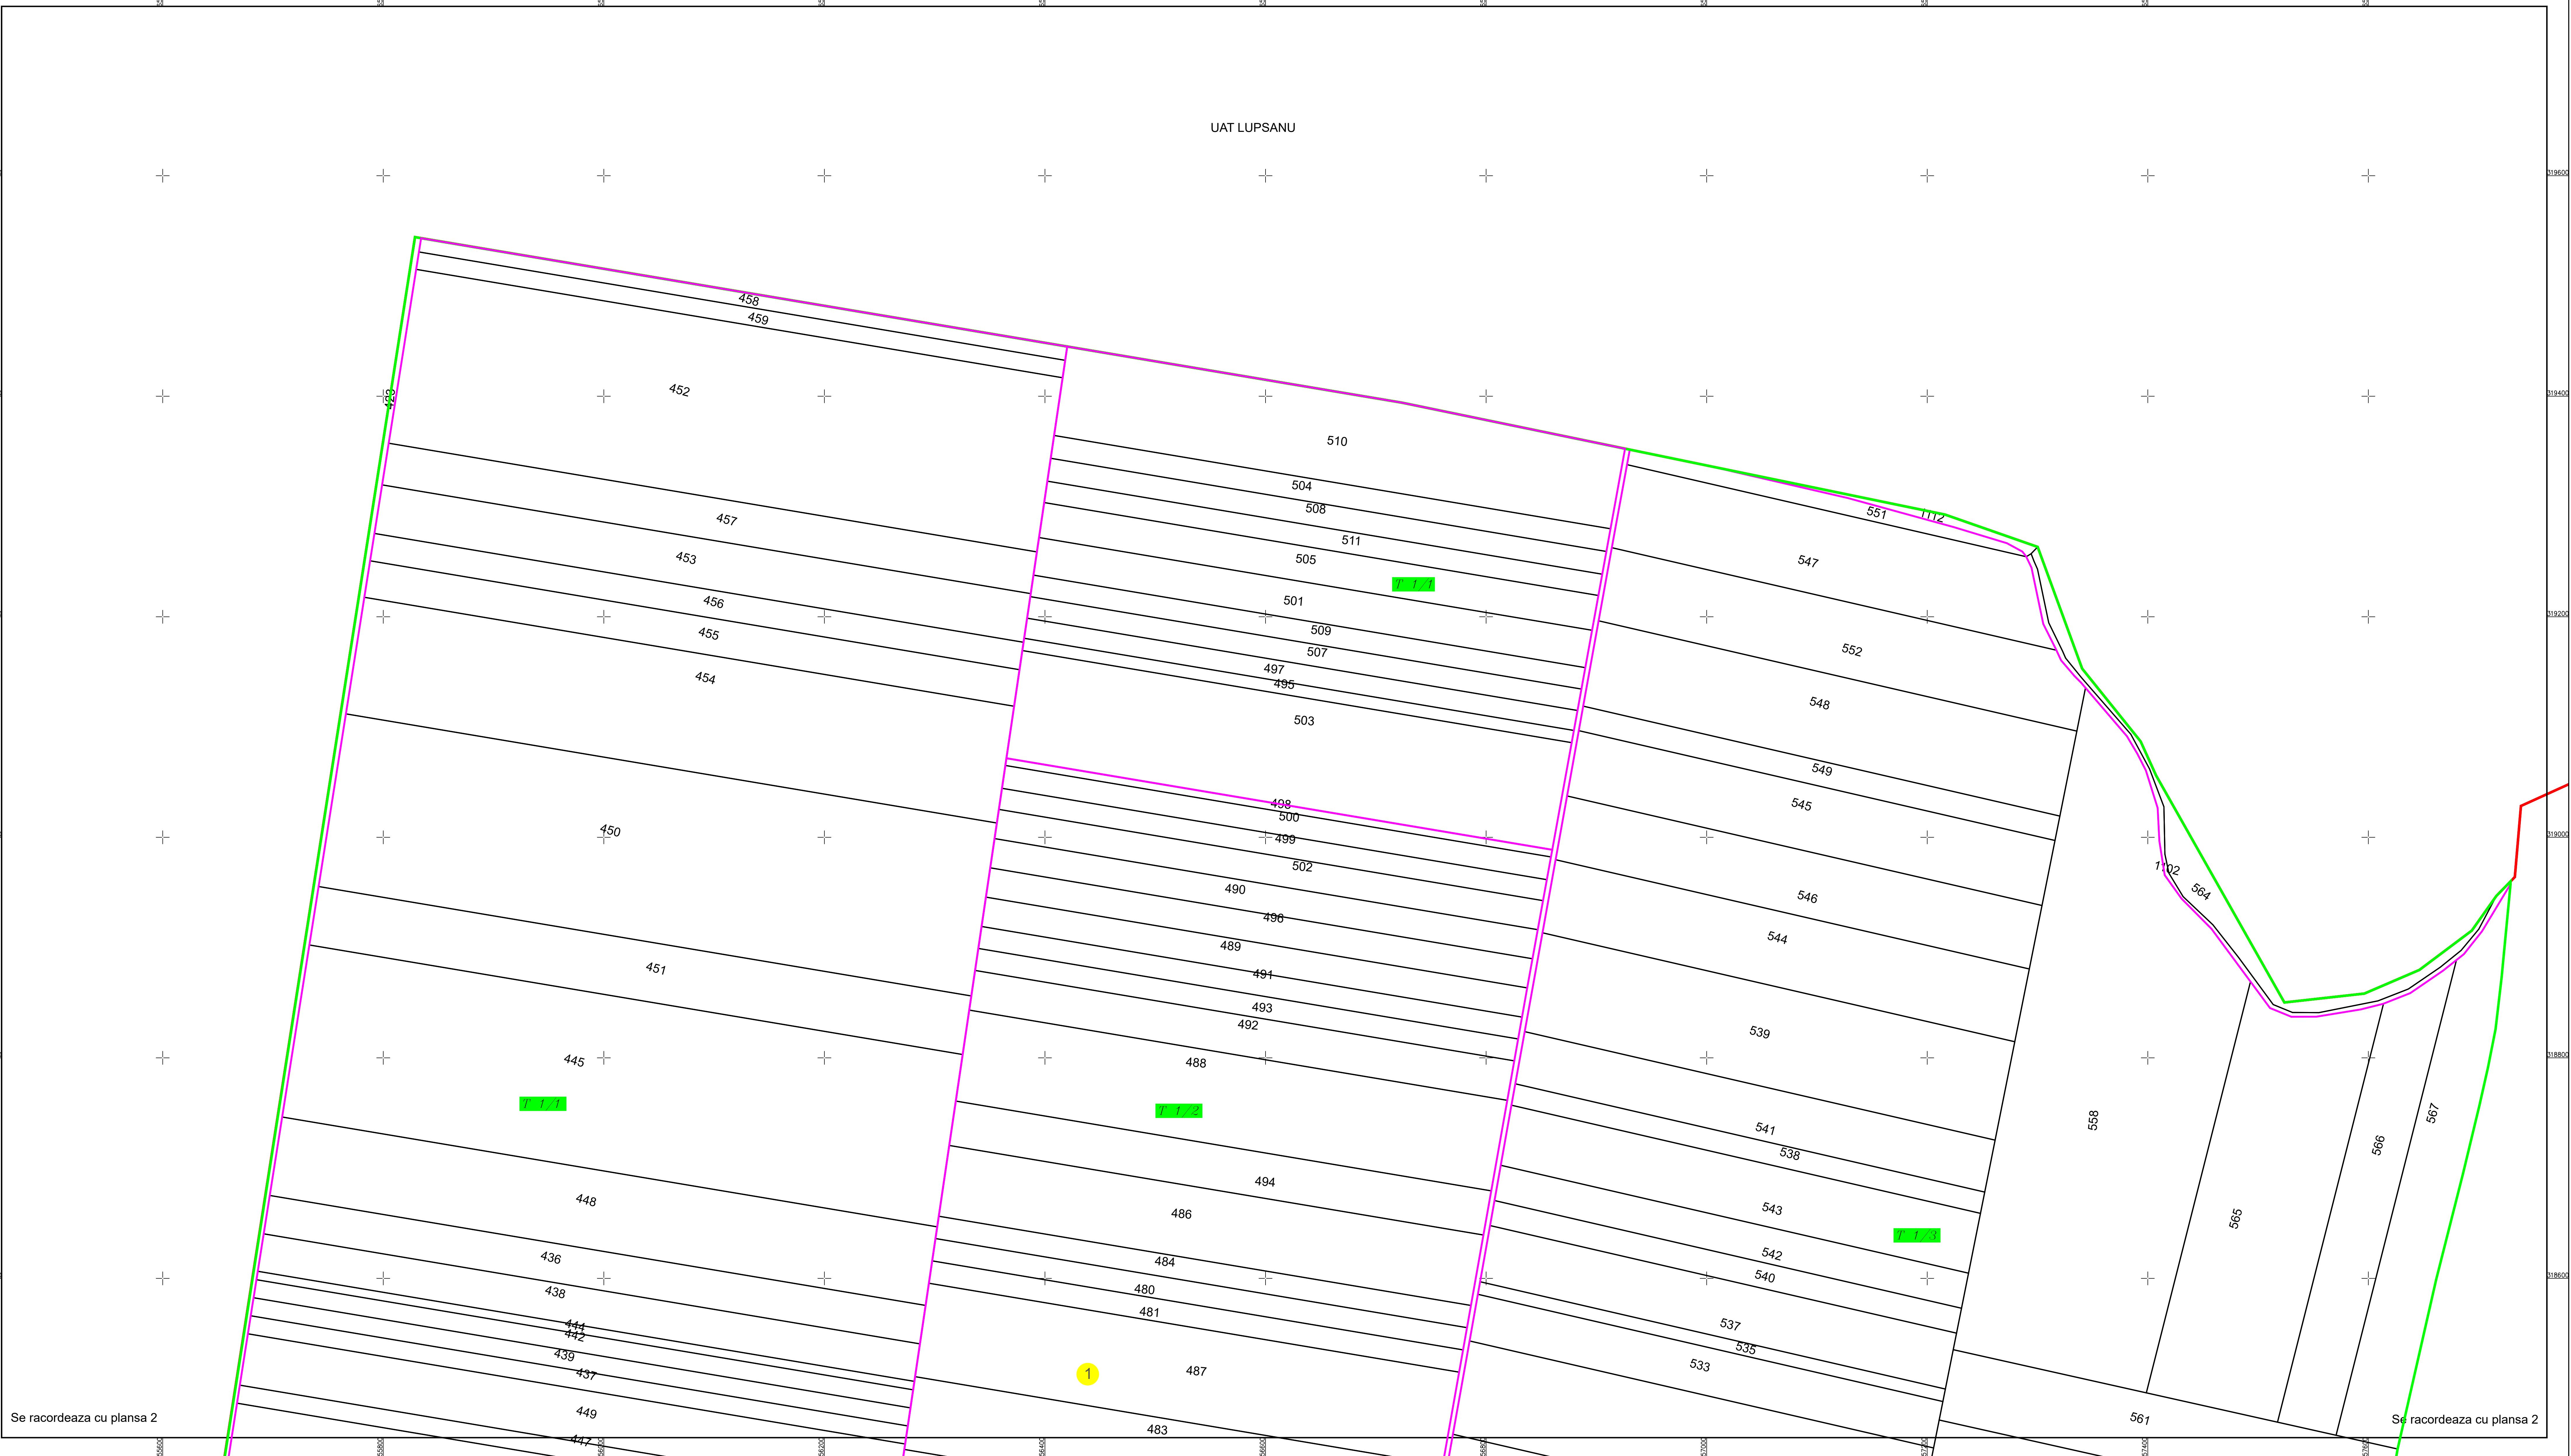

PLAN CADASTRAL  
U.A.T. ULMU, județul CĂLĂRAȘI, Sectorul cadastral 1  
Scara 1:2000  
Sistem de proiecție STEREO' 1970

Planșa 1  
Spre publicare

UAT LUPSANU

Se racordeaza cu plansa 2

Se racordeaza cu plansa 2

Schema de racordare a planșelor

Schița cu dispunerea sectoarelor cadastrale

SC Komora  
SRL

LEGENDĂ

	Limită UAT
	Limită sector cadastral
	Limită tarla
	Limită imobil
	Număr sector cadastral
	ID imobil