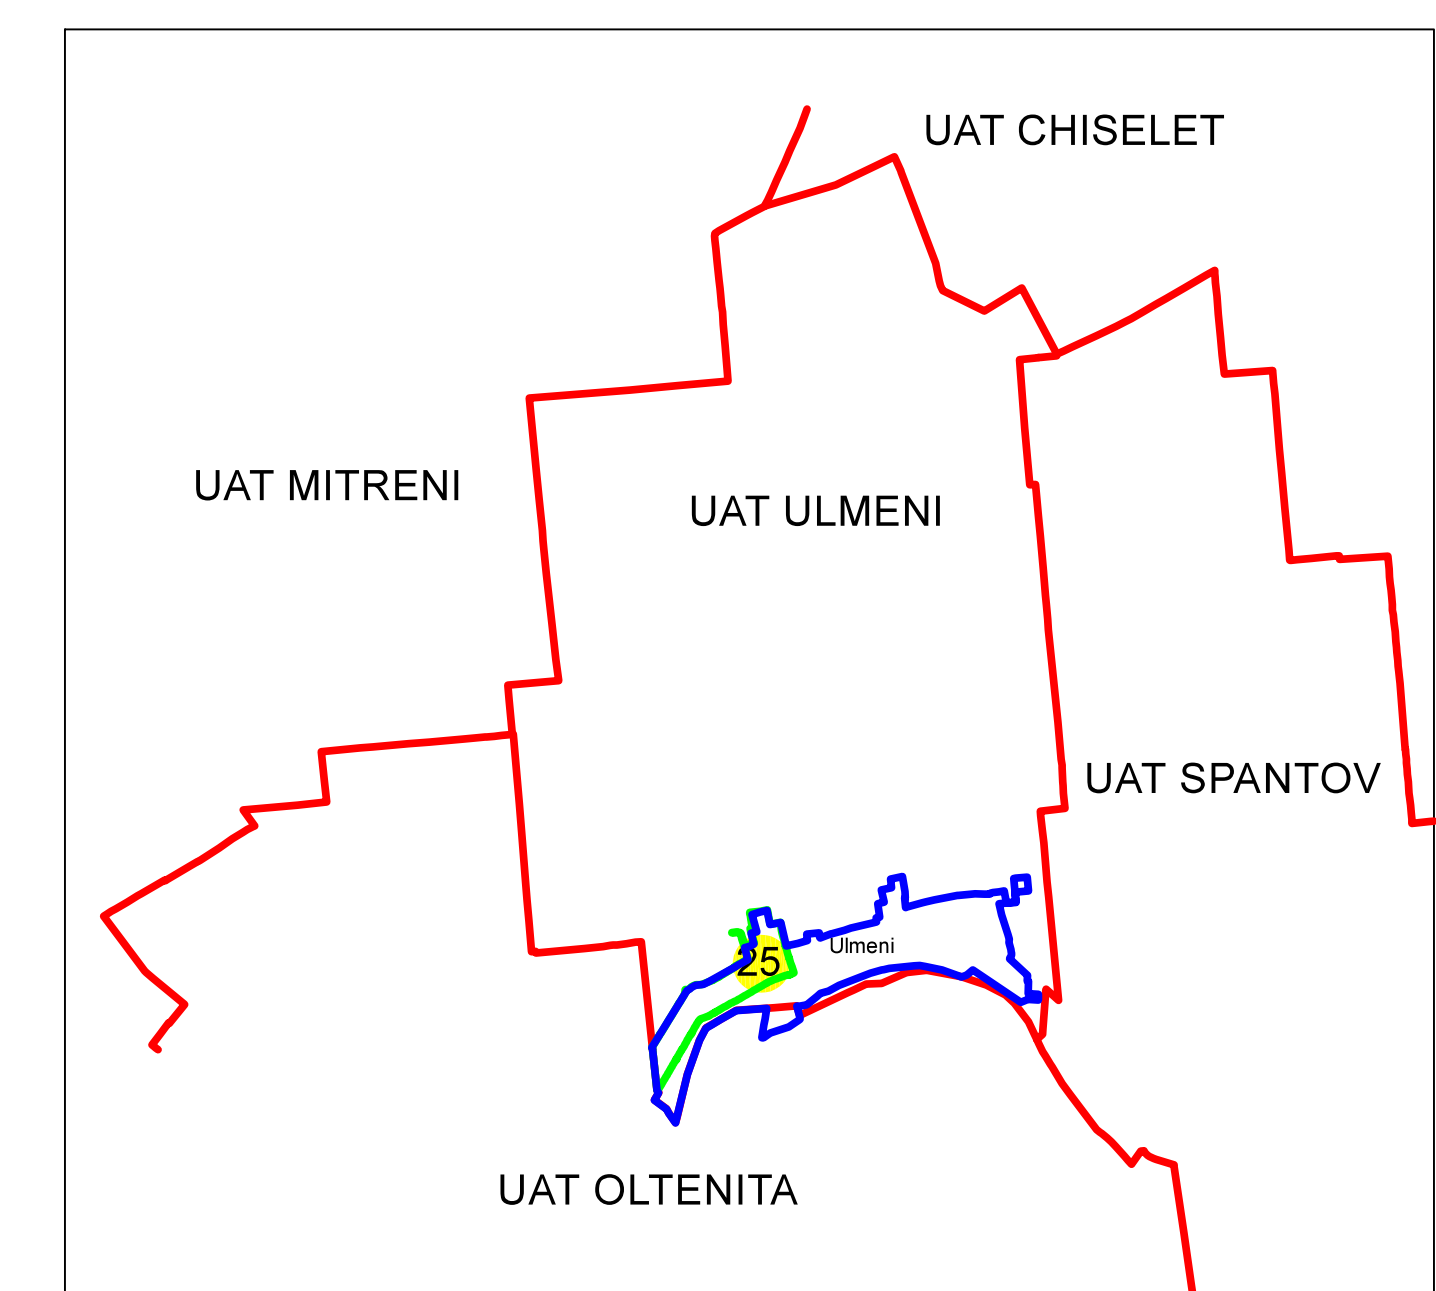

PLAN CADASTRAL
JUDEȚ CĂLĂRAȘI, UAT ULMENI
Sectorul Cadastral 25

Spre publicare

Scara 1:1000

Sistem de proiectie "STEREO '70"

- Plansa 4 -

SCHITA DE RACORDARE A PLANSELOR

SCHITA DISPUNERII SECTORULUI CADASTRAL

LEGENDA

	Limită IMOBIL
	Limită CONSTRUCTIE
	Limită SECTOR
	Limită UAT
	Limită INTRAVILAN
	Limită TARLA
	Număr SECTOR
	ID IMOBIL
	Număr TARLA
	Toponimie
	Numar postal