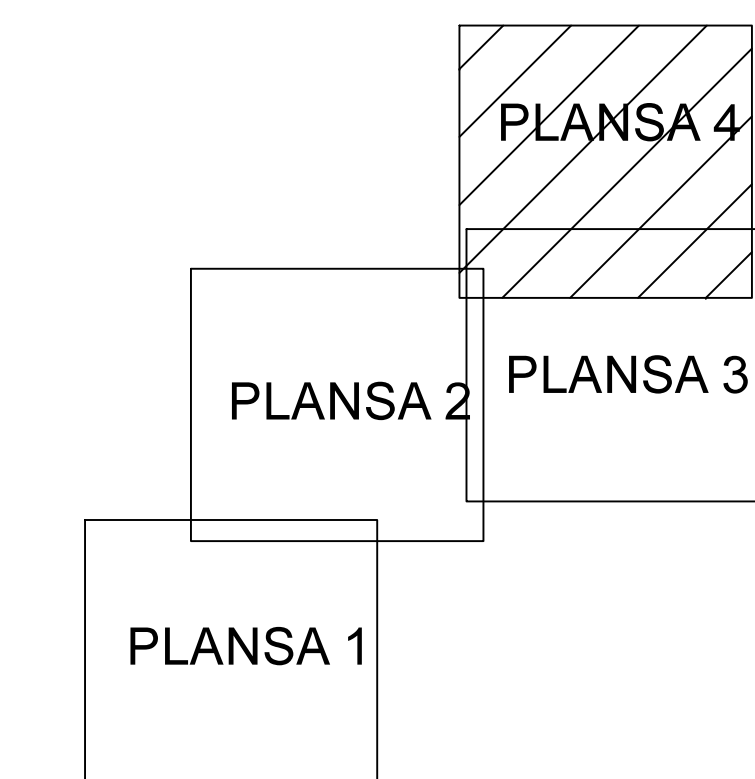

PLAN CADASTRAL
JUDEȚ CĂLĂRAȘI, UAT ULMENI
Sectorul Cadastral 25

Spre publicare

Scara 1:1000

Sistem de proiectie "STEREO '70"

- Plansa 4 -

SCHITA DE RACORDARE A PLANSELOR

SCHITA DISPUNERII SECTORULUI CADASTRAL

LEGENDA

	Limită IMOBIL
	Limită CONSTRUCTIE
	Limită SECTOR
	Limită UAT
	Limită INTRAVILAN
	Limită TARLA
	Număr SECTOR
	ID IMOBIL
	Număr TARLA
	Toponimie
	Numar postal