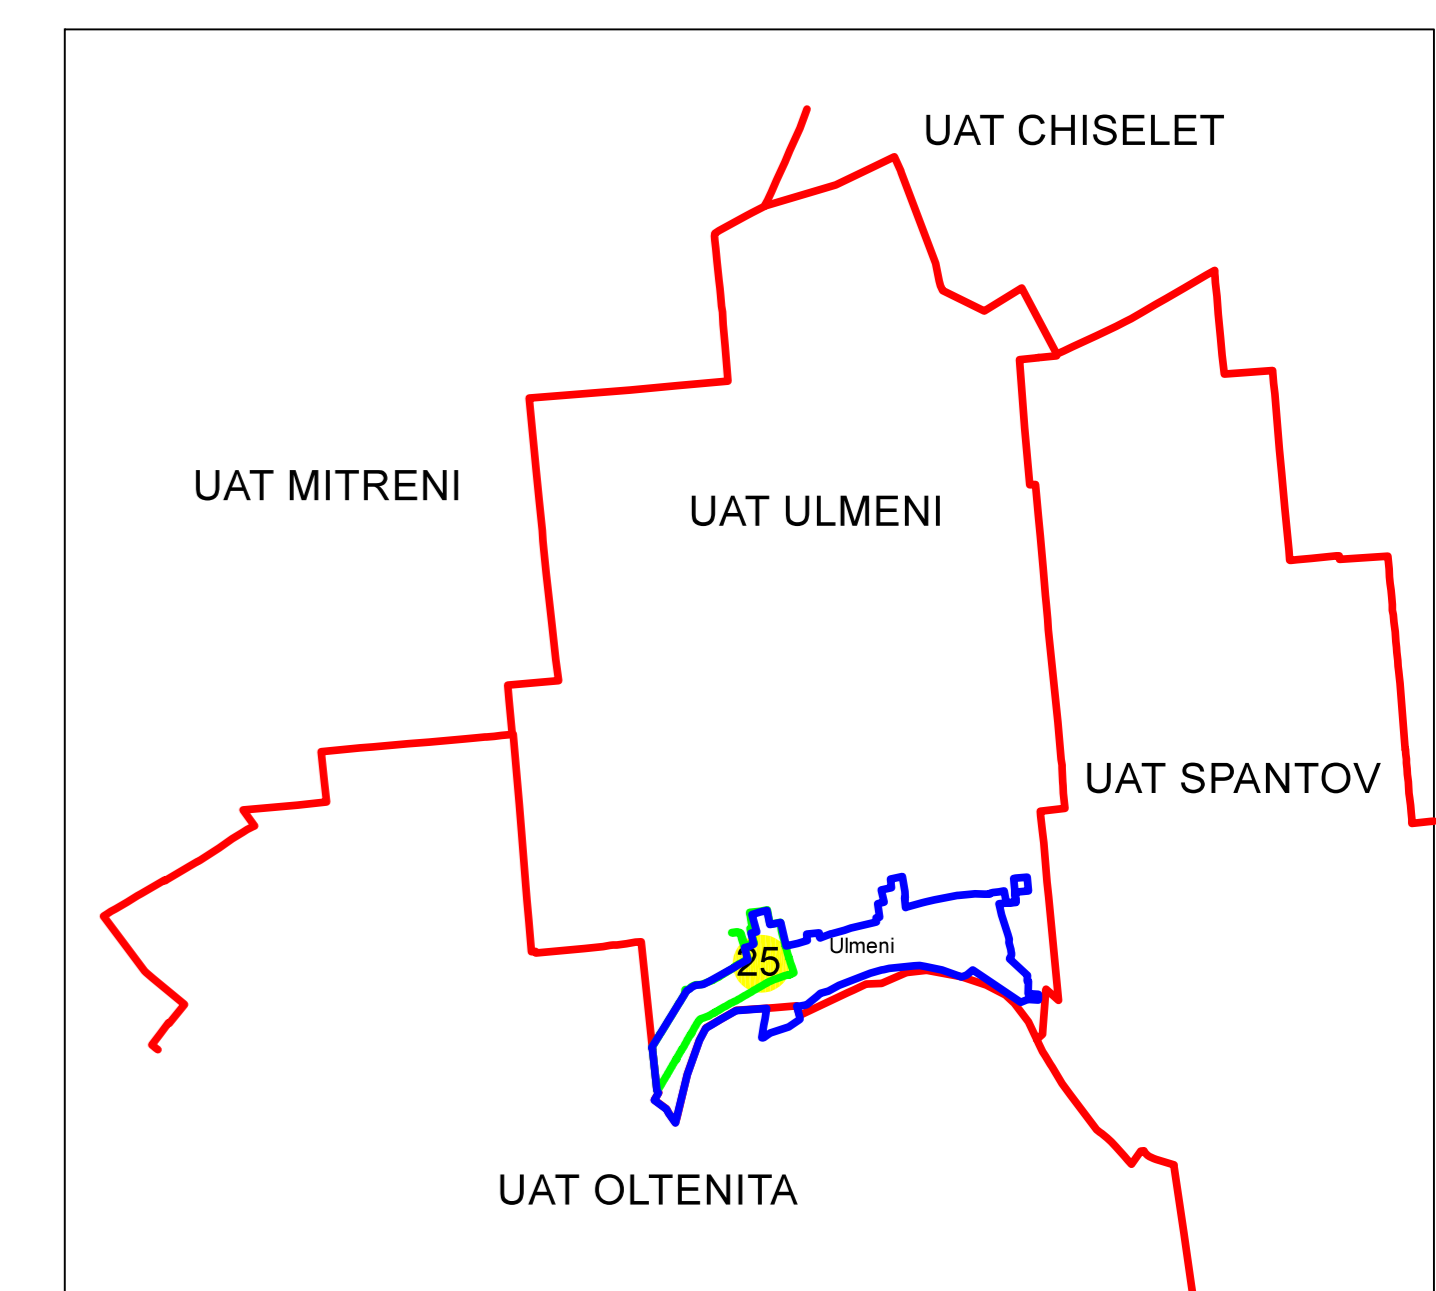

PLAN CADASTRAL
JUDEȚ CĂLĂRAȘI, UAT ULMENI
 Sectorul Cadastral 25

Spre publicare

Scara 1:1000

Sistem de proiectie "STEREO '70"

- Plansa 3 -

SCHITA DE RACORDARE A PLANSELOR

SCHITA DISPUNERII SECTORULUI CADASTRAL

LEGENDA

- Limită IMOBIL
- Limită CONSTRUCTIE
- Limită SECTOR
- Limită UAT
- Limită INTRAVILAN
- Limită TARLA
- 22 Număr SECTOR
- 489 ID IMOBIL
- T1 Număr TARLA
- DE 7 Toponimie
- 23 Numar postal