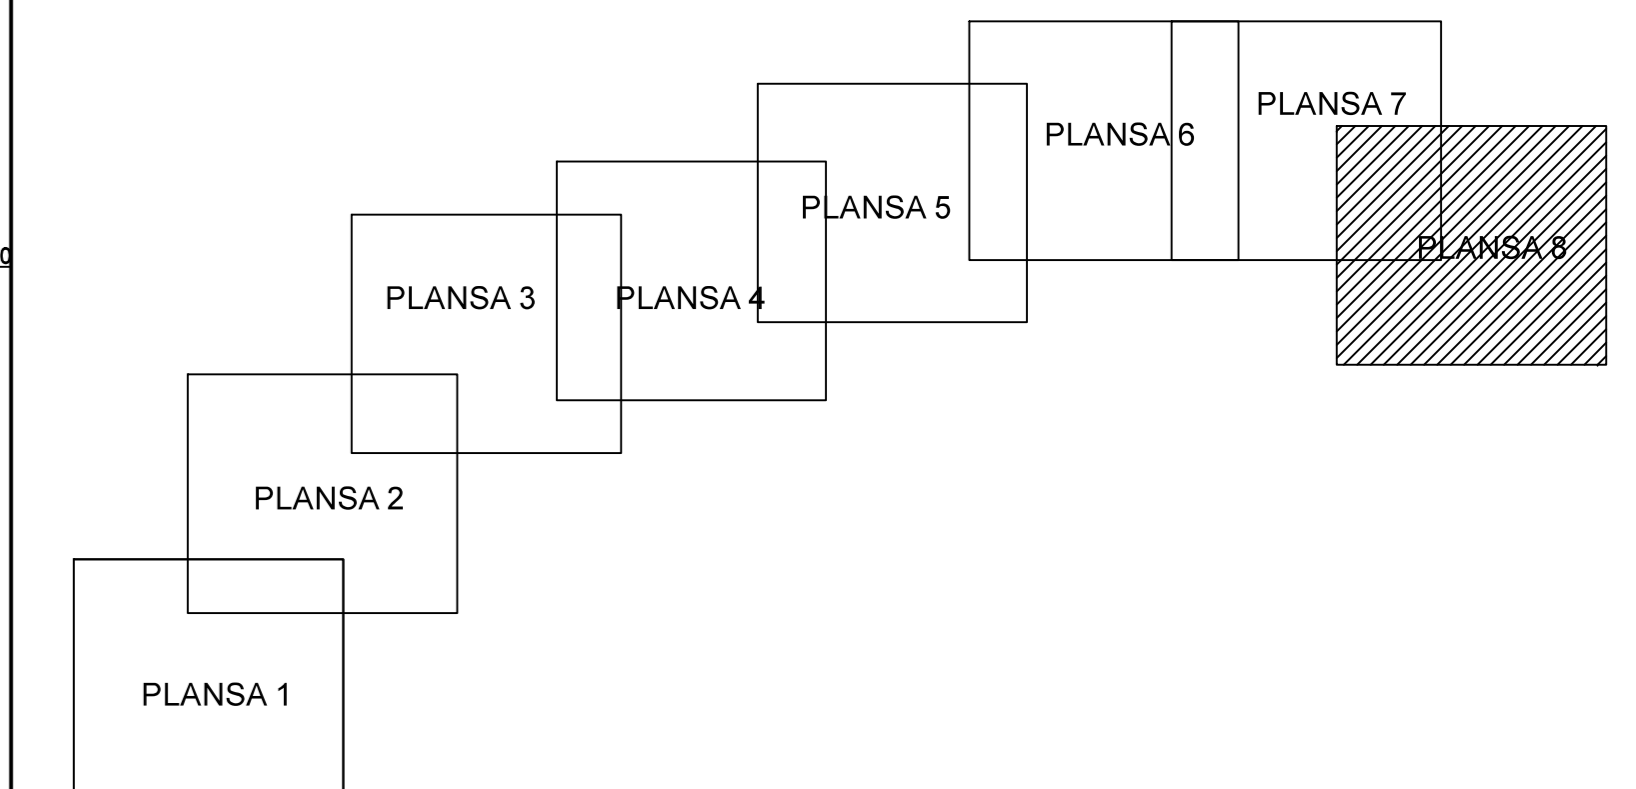

PLAN CADASTRAL
JUDEȚ CĂLĂRAȘI, UAT ULMENI
Sectorul Cadastral 24

Spre publicare

Scara 1:1000

Sistem de proiectie "STEREO '70"

- Plansa 8 -

SCHITA DE RACORDARE A PLANSELOR

SCHITA DISPUNERII SECTORULUI CADASTRAL

LEGENDA

	Limită IMOBIL
	Limită CONSTRUCTIE
	Limită SECTOR
	Limită UAT
	Limită INTRAVILAN
	Limită TARLA
	Număr SECTOR
	ID IMOBIL
	Număr TARLA
	Toponimie
	Numar postal