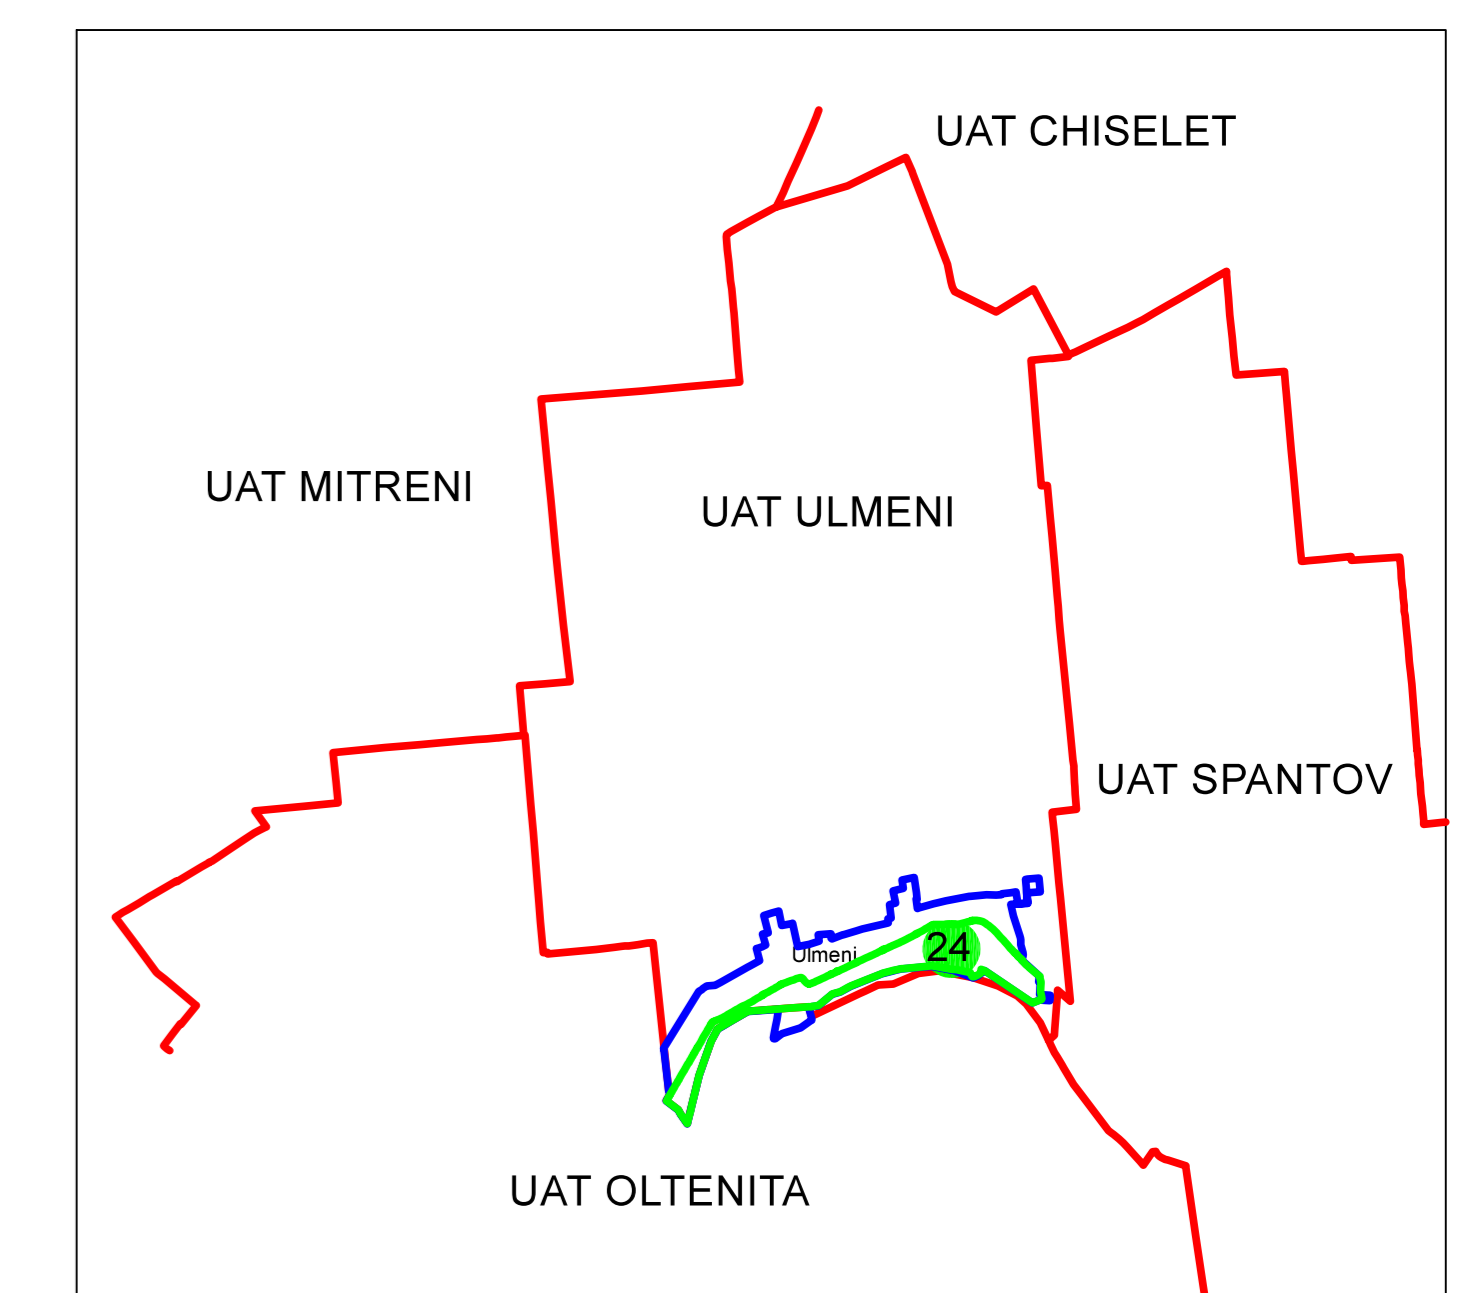

PLAN CADASTRAL
JUDEȚ CĂLĂRAȘI, UAT ULMENI
Sectorul Cadastral 24

Spre publicare

Scara 1:1000

Sistem de proiectie "STEREO '70"

- Plansa 8 -

SCHITA DE RACORDARE A PLANSELOR

SCHITA DISPUNERII SECTORULUI CADASTRAL

LEGENDA

	Limită IMOBIL
	Limită CONSTRUCTIE
	Limită SECTOR
	Limită UAT
	Limită INTRAVILAN
	Limită TARLA
	Număr SECTOR
	ID IMOBIL
	Număr TARLA
	Toponimie
	Numar postal