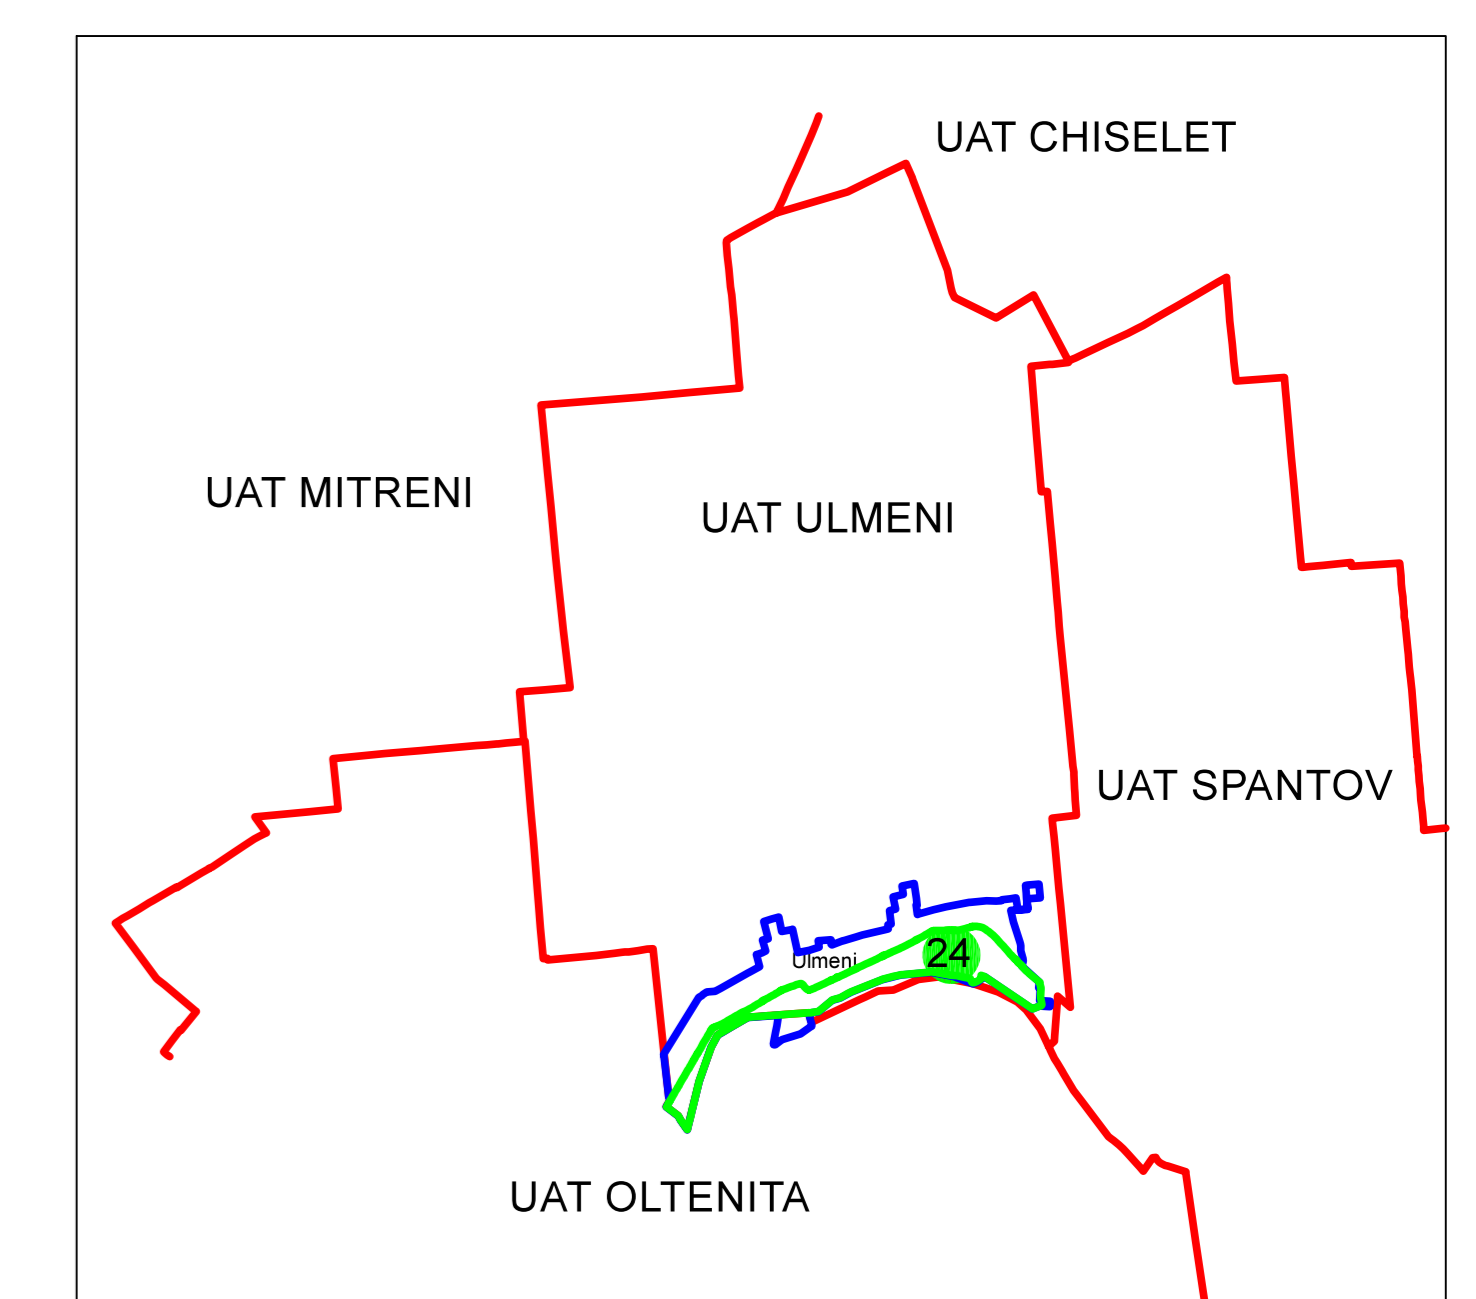

PLAN CADASTRAL
JUDEȚ CĂLĂRAȘI, UAT ULMENI
Sectorul Cadastral 24

Spre publicare

Scara 1:1000

Sistem de proiecție "STEREO '70"

- Plansa 6 -

SCHITA DE RACORDARE A PLANSELOR

SCHITA DISPUNERII SECTORULUI CADASTRAL

LEGENDA

	Limită IMOBIL
	Limită CONSTRUCȚIE
	Limită SECTOR
	Limită UAT
	Limită INTRAVILAN
	Limită TARLA
	Număr SECTOR
	ID IMOBIL
	Număr TARLA
	Toponimie
	Numar postal