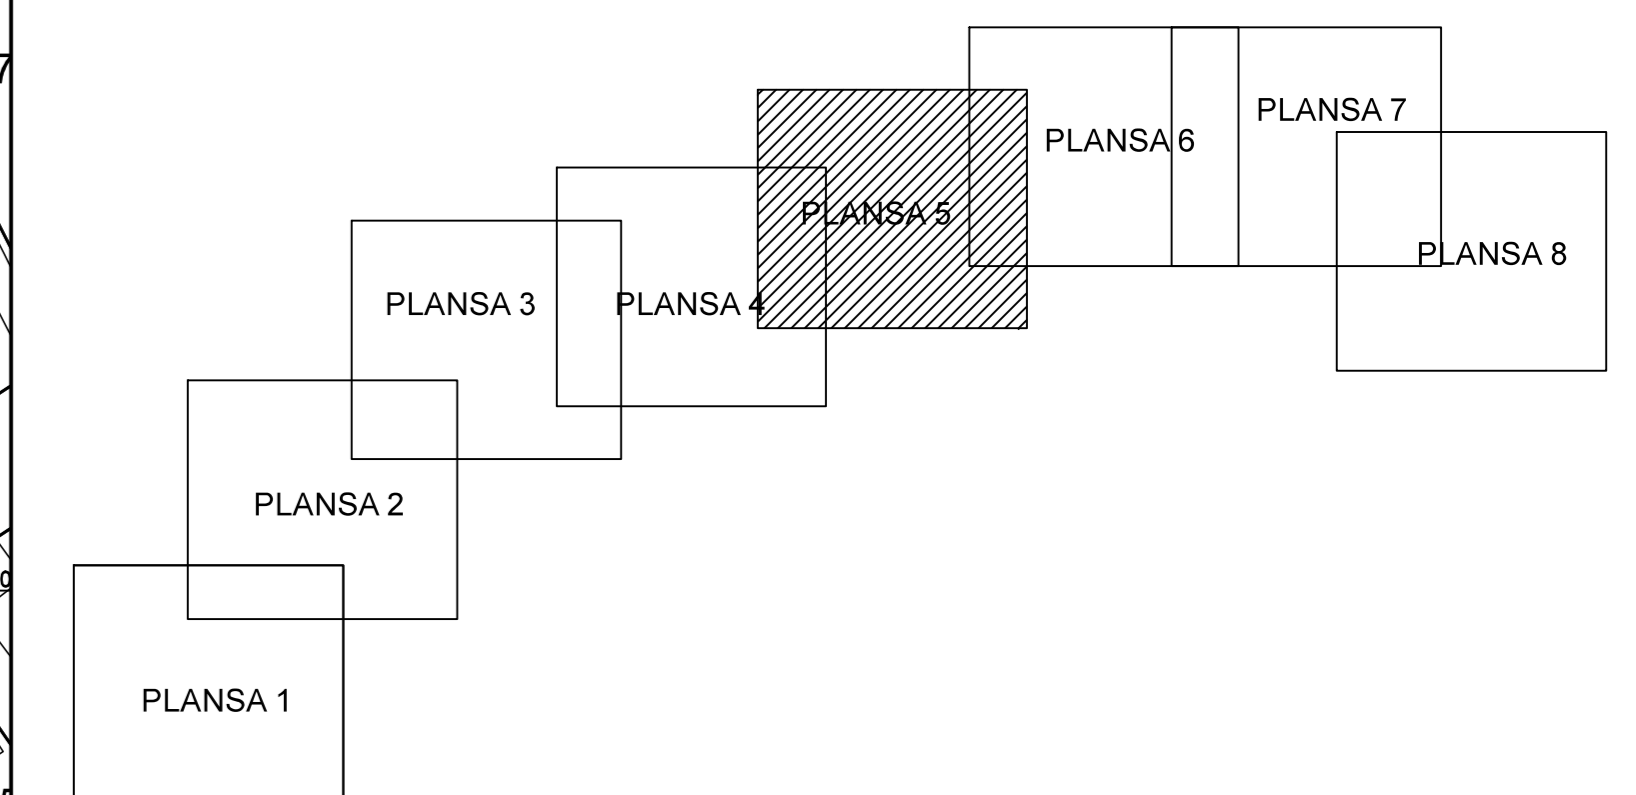

PLAN CADASTRAL
JUDEȚ CĂLĂRAȘI, UAT ULMENI
Sectorul Cadastral 24

Spre publicare

Scara 1:1000

Sistem de proiectie "STEREO '70"

- Plansa 5 -

SCHITA DE RACORDARE A PLANSELOR