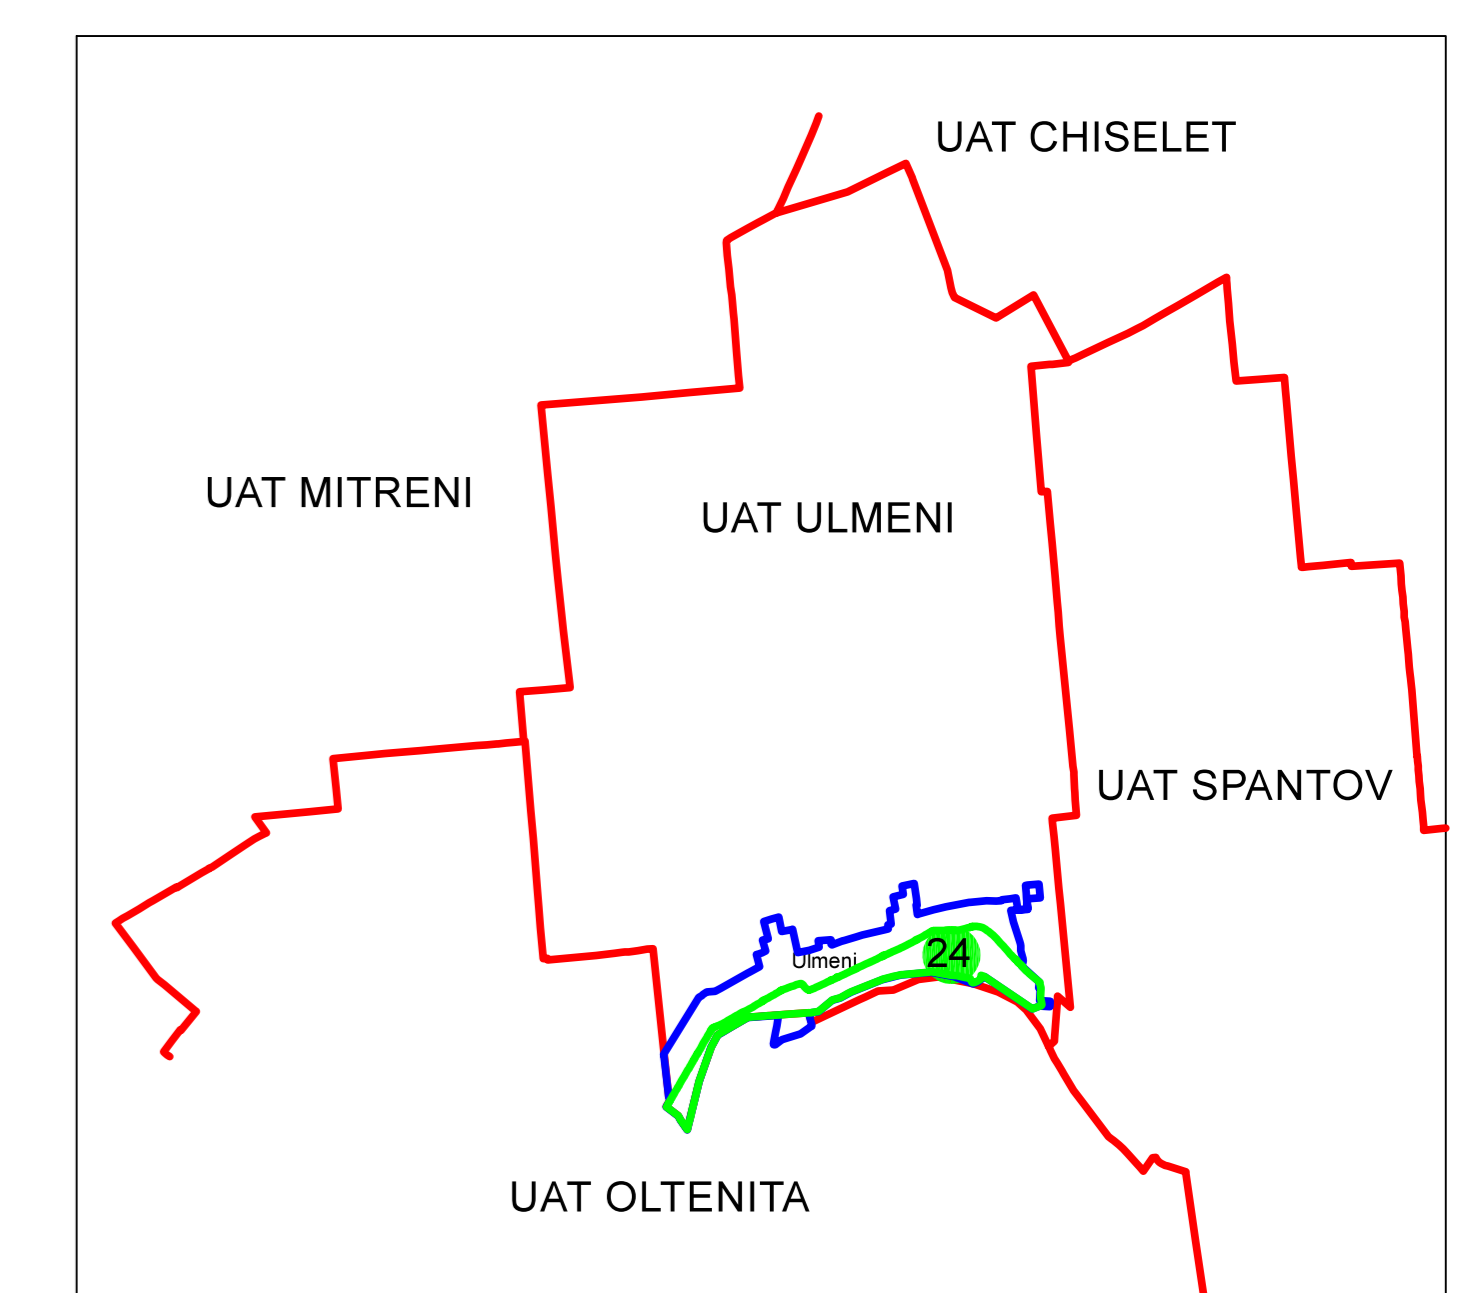

SCHITA DISPUNERII SECTORULUI CADASTRAL