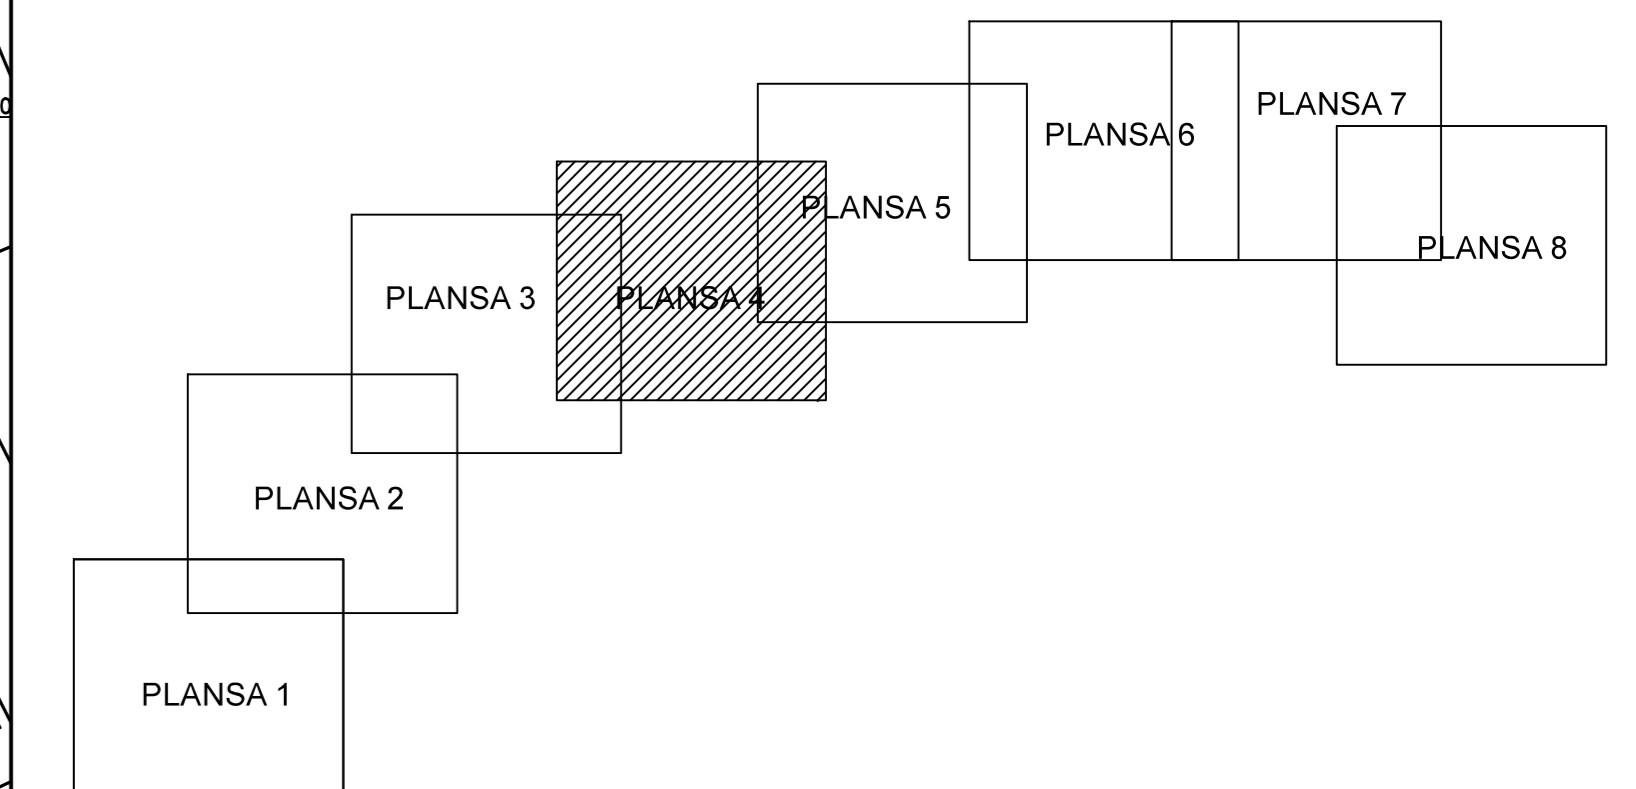

PLAN CADASTRAL
JUDEȚ CĂLĂRAȘI, UAT ULMENI
Sectorul Cadastral 24

Spre publicare

Scara 1:1000

Sistem de proiectie "STEREO '70"

- Plansa 4 -

SCHITA DE RACORDARE A PLANSELOR

SCHITA DISPUNERII SECTORULUI CADASTRAL

LEGENDA

	Limită IMOBIL
	Limită CONSTRUCTIE
	Limită SECTOR
	Limită UAT
	Limită INTRAVILAN
	Limită TARLA
	Număr SECTOR
	ID IMOBIL
	Număr TARLA
	Toponimie
	Numar postal