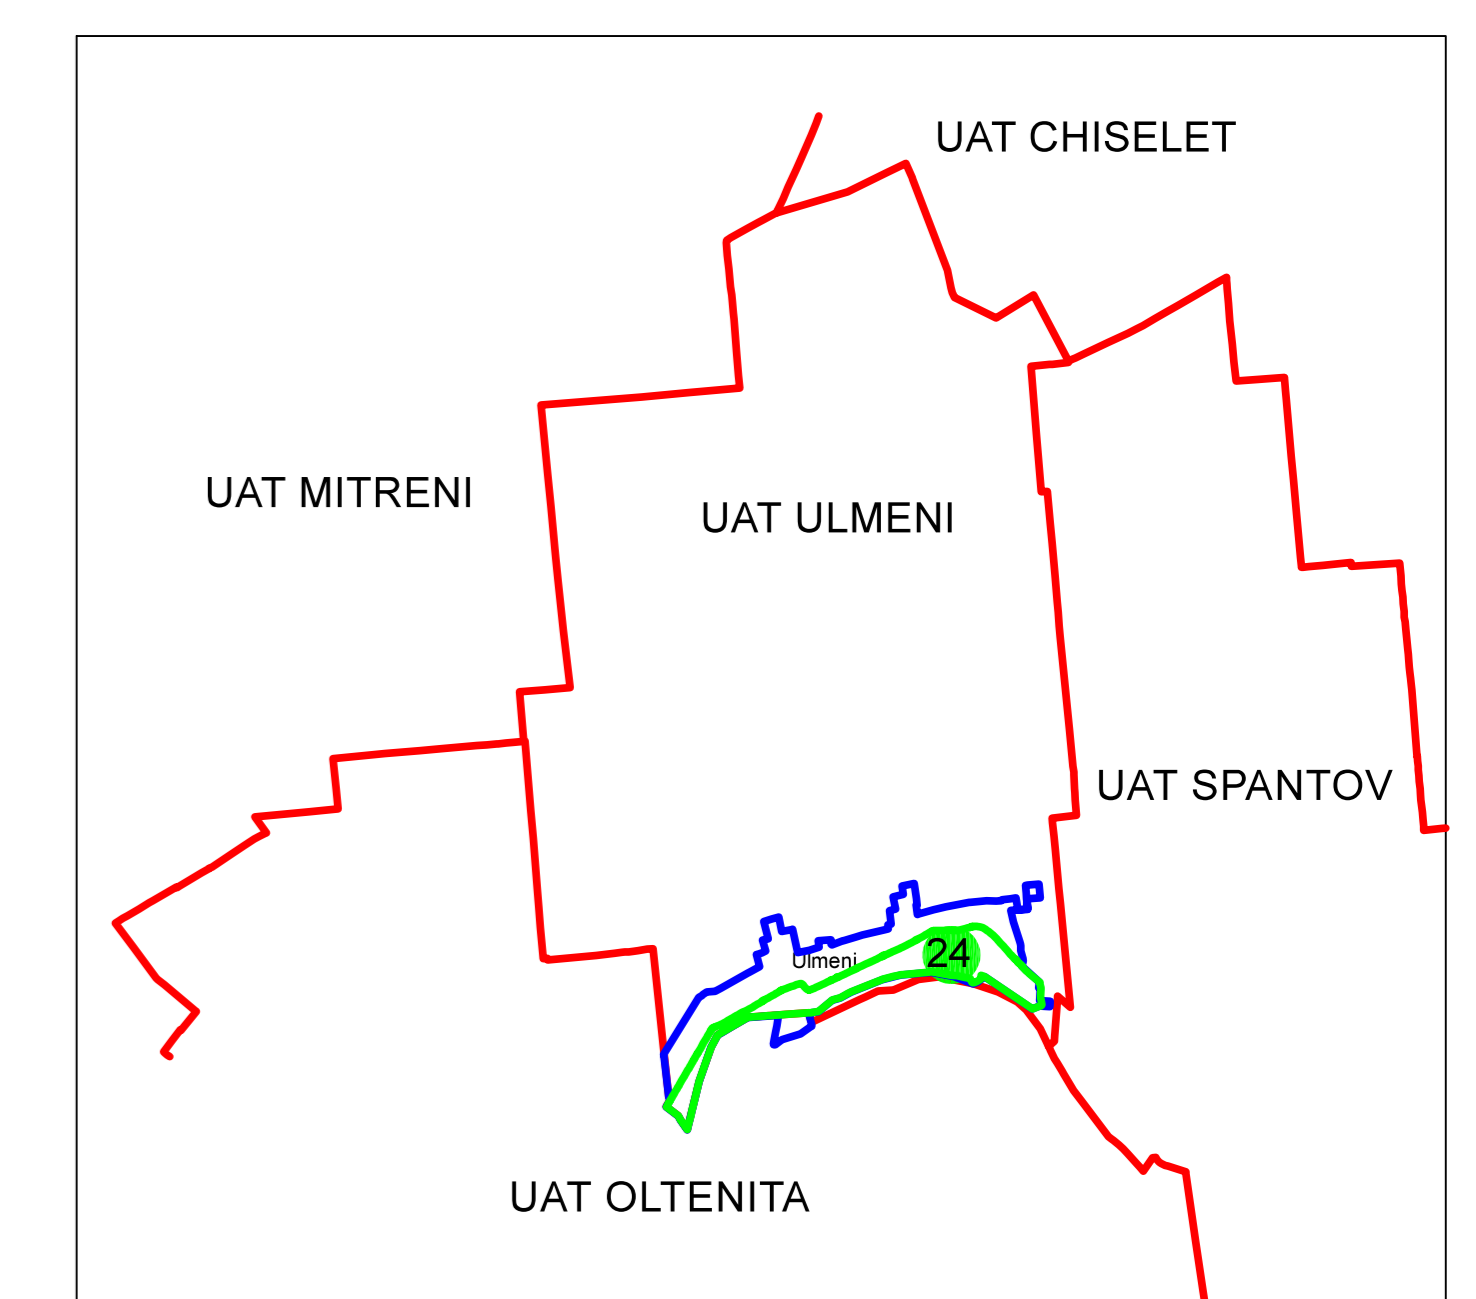

PLAN CADASTRAL
JUDEȚ CĂLĂRAȘI, UAT ULMENI
Sectorul Cadastral 24

Spre publicare

Scara 1:1000

Sistem de proiectie "STEREO '70"

- Plansa 4 -

SCHITA DE RACORDARE A PLANSELOR

SCHITA DISPUNERII SECTORULUI CADASTRAL

LEGENDA

	Limită IMOBIL
	Limită CONSTRUCTIE
	Limită SECTOR
	Limită UAT
	Limită INTRAVILAN
	Limită TARLA
	Număr SECTOR
	ID IMOBIL
	Număr TARLA
	Toponimie
	Numar postal