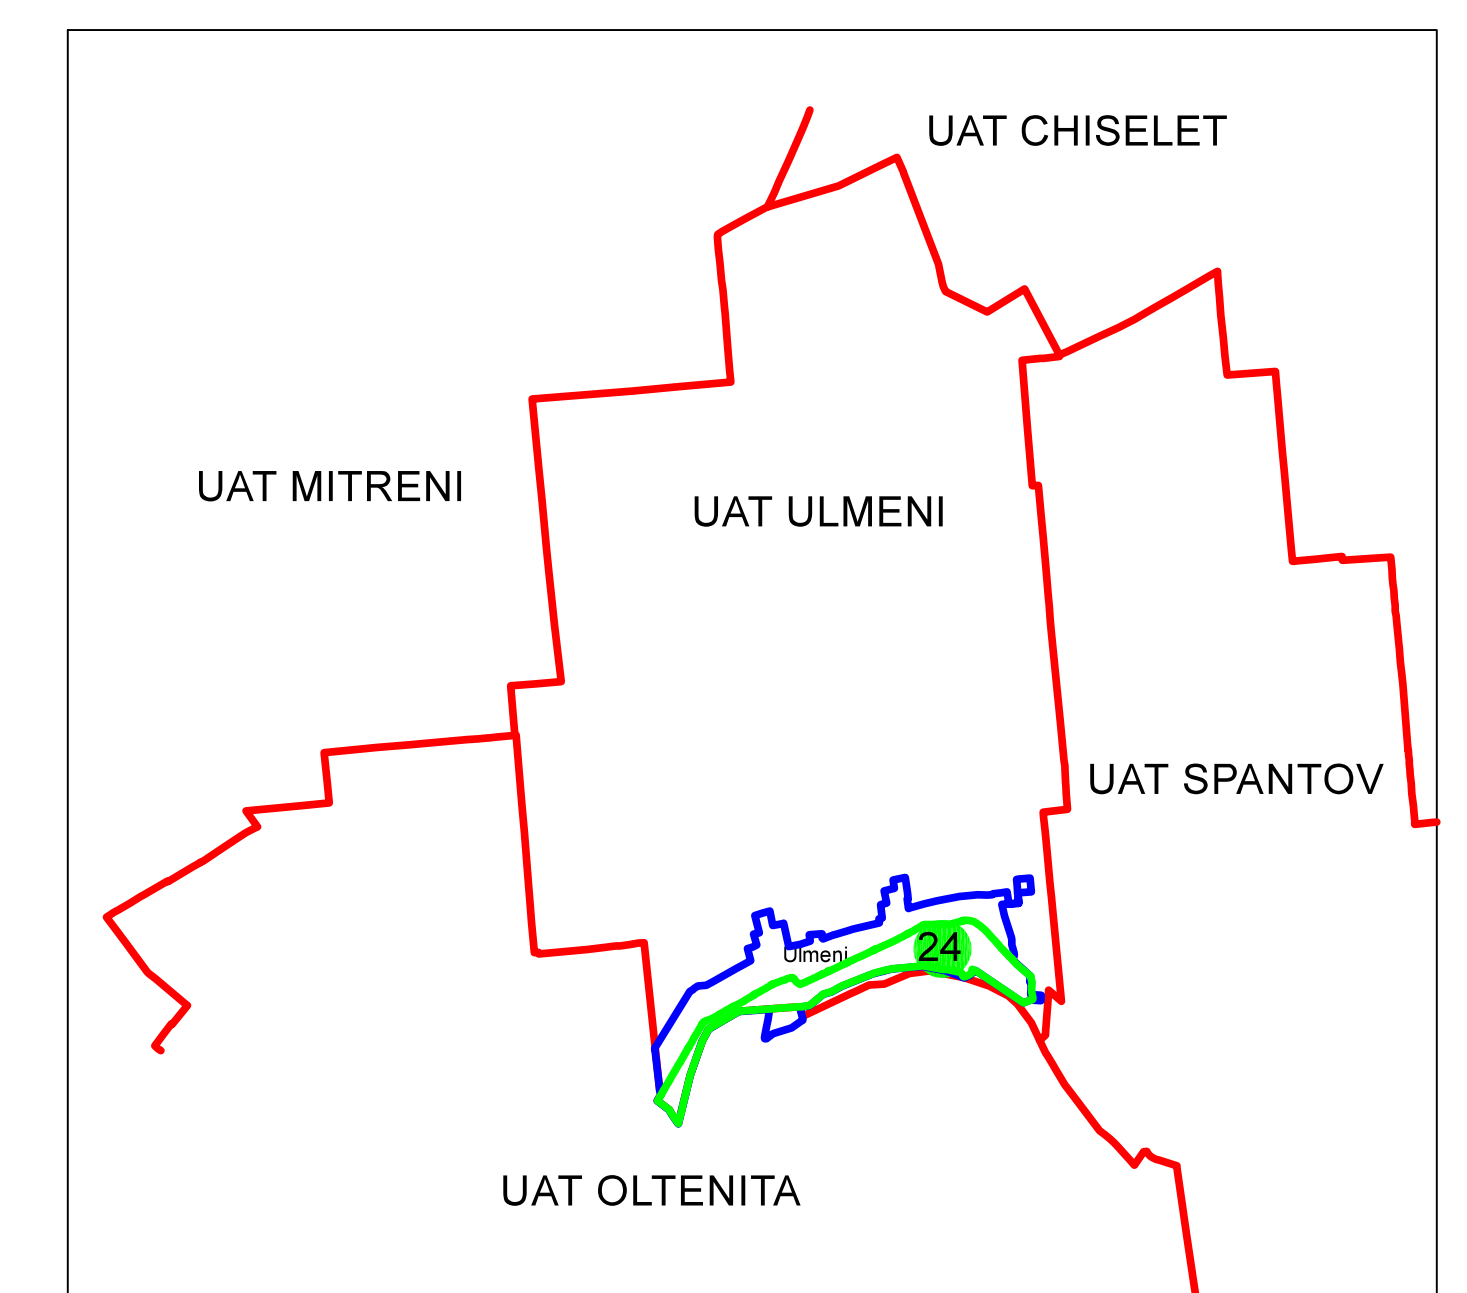

SCHITA DISPUNERII SECTORULUI CADASTRAL