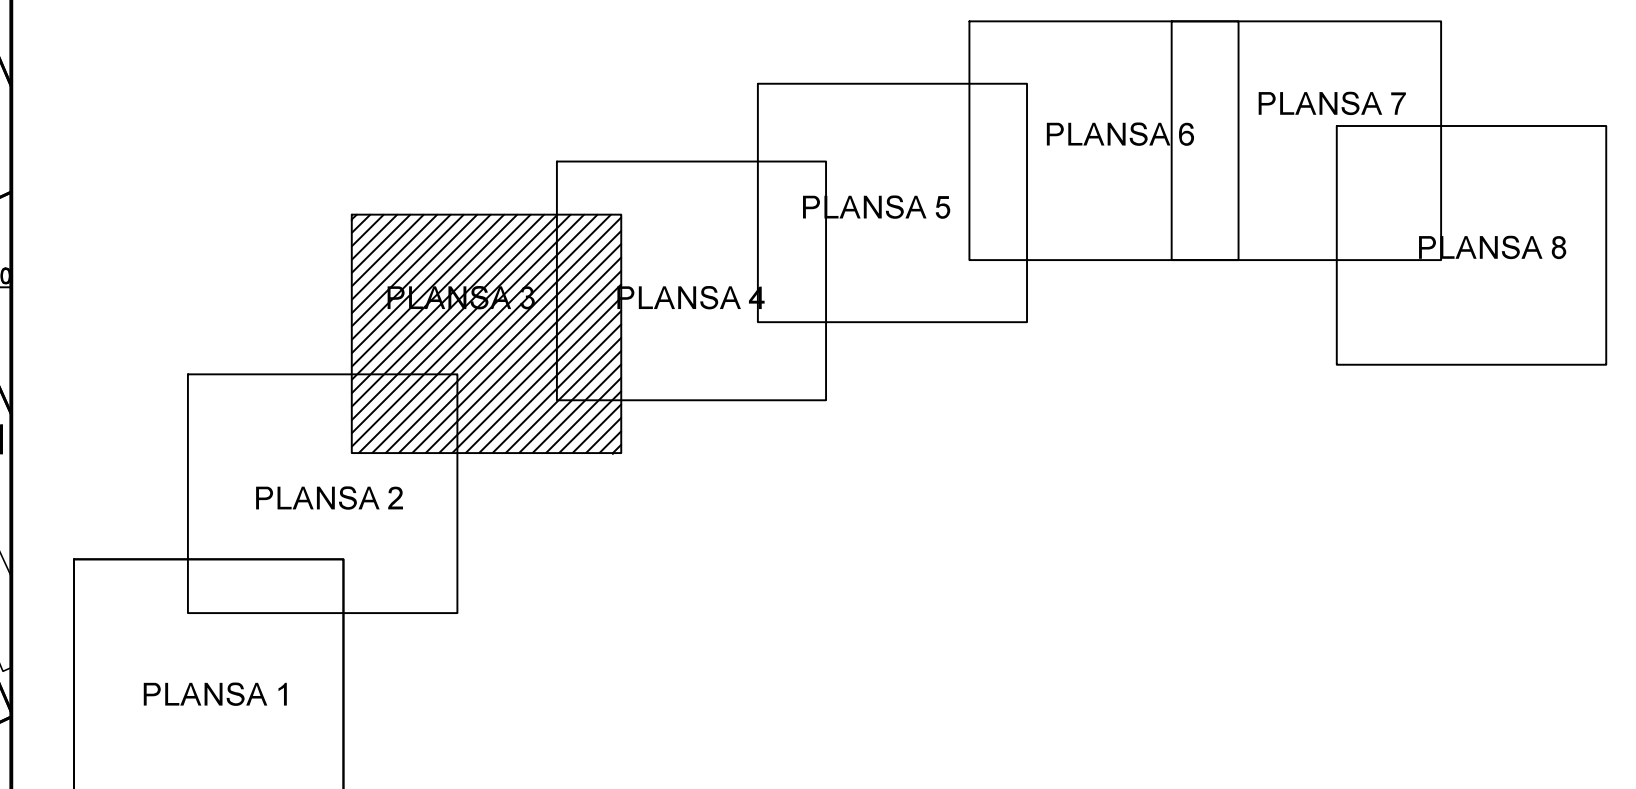

PLAN CADASTRAL
JUDEȚ CĂLĂRAȘI, UAT ULMENI
Sectorul Cadastral 24

Spre publicare

Scara 1:1000

Sistem de proiectie "STEREO '70"

- Plansa 3 -

SCHITA DE RACORDARE A PLANSELOR