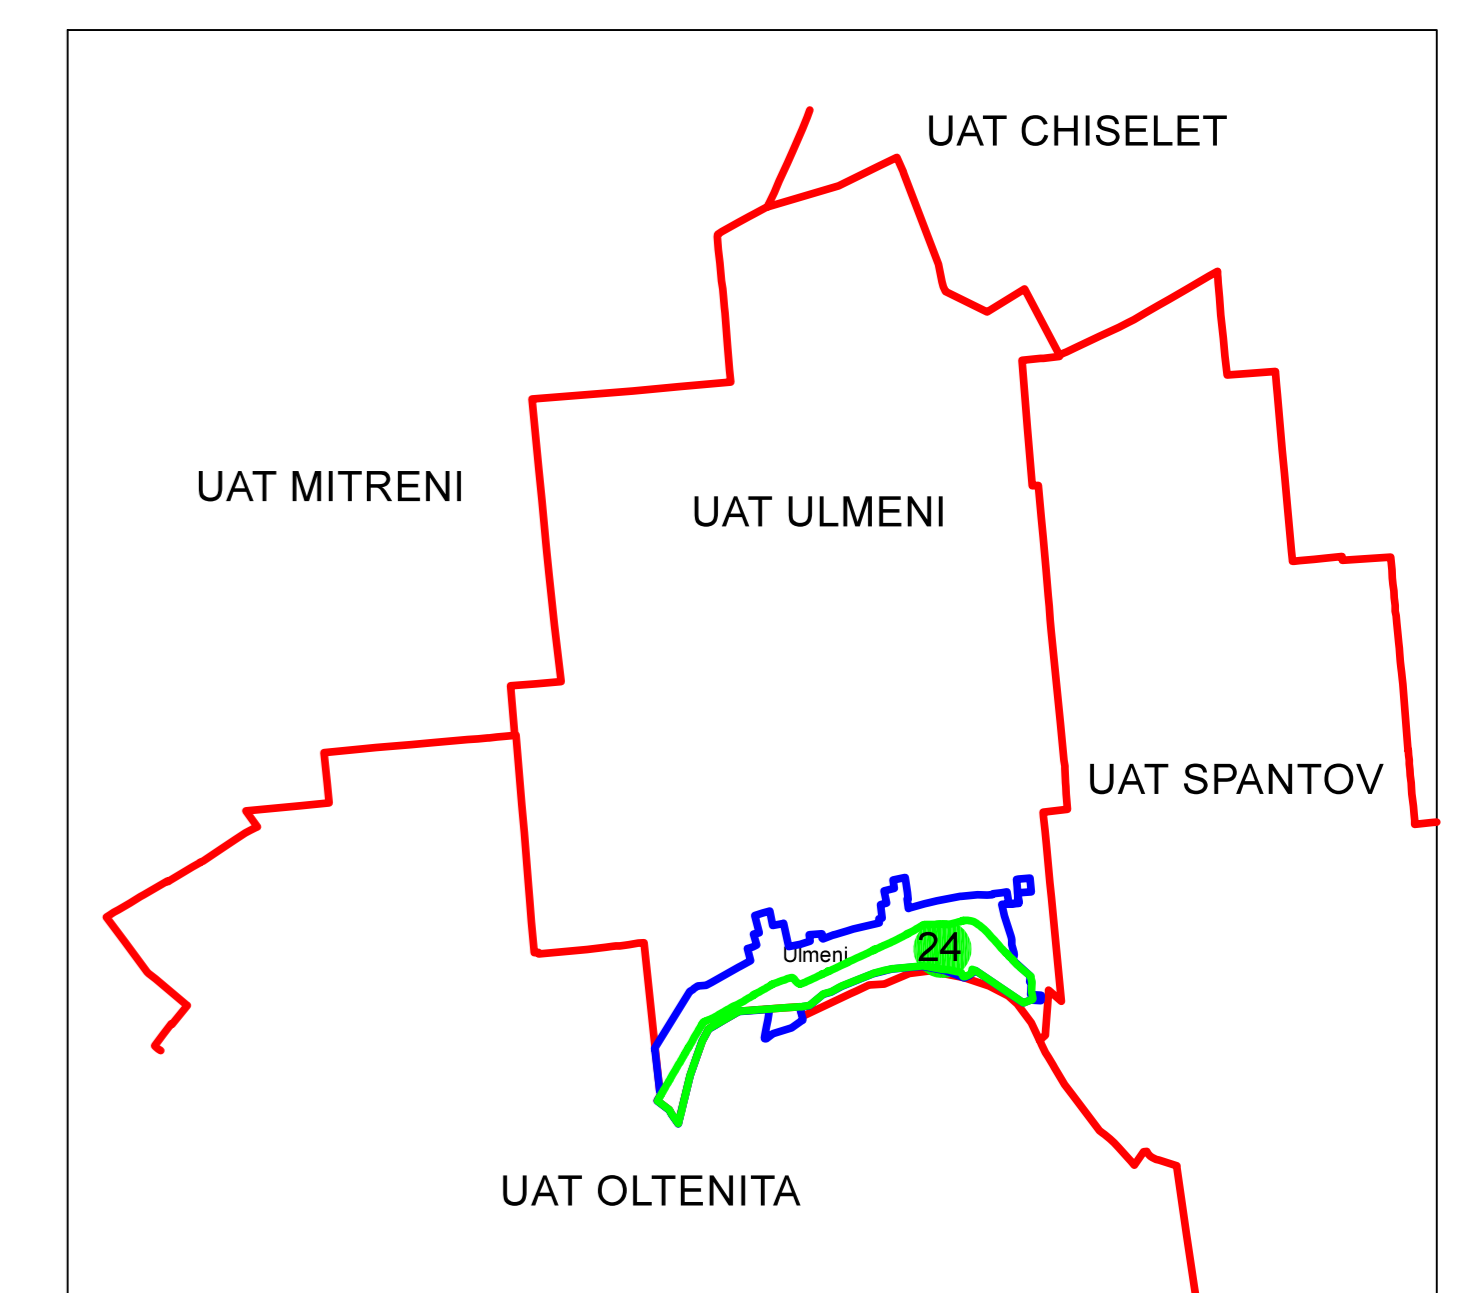

PLAN CADASTRAL  
JUDEȚ CĂLĂRAȘI, UAT ULMENI  
Sectorul Cadastral 24

Spre publicare

Scara 1:1000

Sistem de proiectie "STEREO '70"

- Plansa 2 -

SCHITA DE RACORDARE A PLANSELOR

SCHITA DISPUNERII SECTORULUI CADASTRAL

LEGENDA

	Limită IMOBIL
	Limită CONSTRUCTIE
	Limită SECTOR
	Limită UAT
	Limită INTRAVILAN
	Limită TARLA
	Număr SECTOR
	ID IMOBIL
	Număr TARLA
	Toponimie
	Numar postal