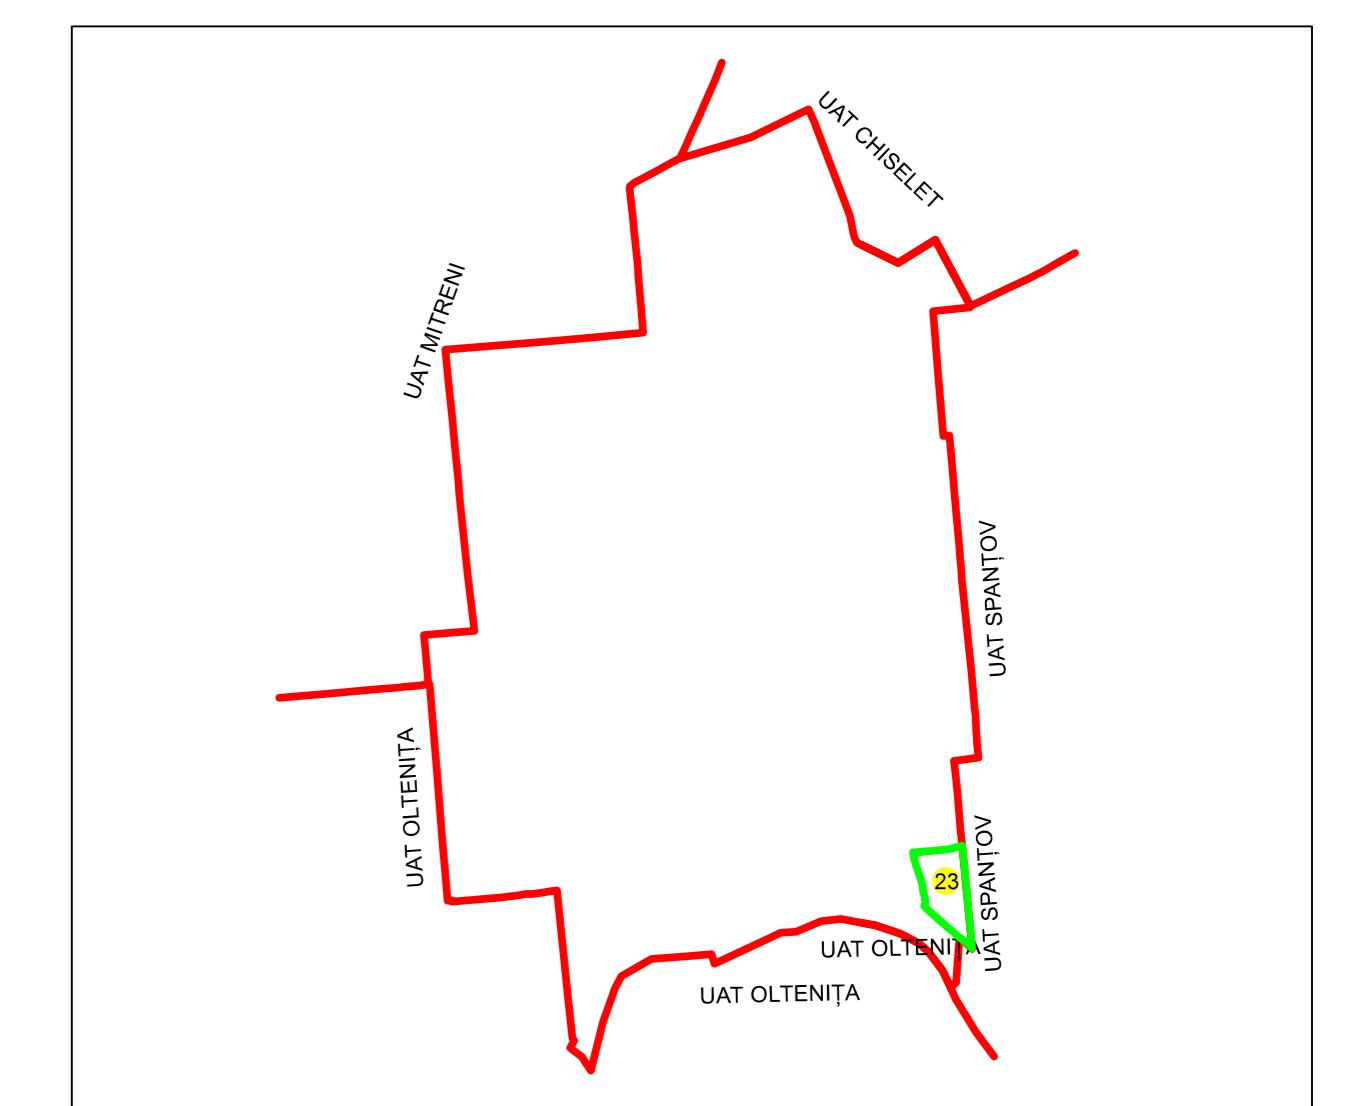

PLAN CADASTRAL
JUDET CALARASI, UAT ULMENI
Sectorul Cadastral 23

Copie spre publicare
Scara 1:2000
Sistem de proiectie "STEREO '70"
- Plansa 1 -

SCHITA DE RACORDARE A PLANSELOR

LEGENDA

—	Limită IMOBIL
—	Limită SECTOR
—	Limită UAT
—	Limită INTRAVILAN
—	Limită TARLA
1	Număr SECTOR
489	ID IMOBIL
T1	Număr TARLA
DE 7	Toponimie

SCHITA DISPUNERII SECTORULUI CADASTRAL

UAT OLTENIȚA

UAT SPANȚOV

23