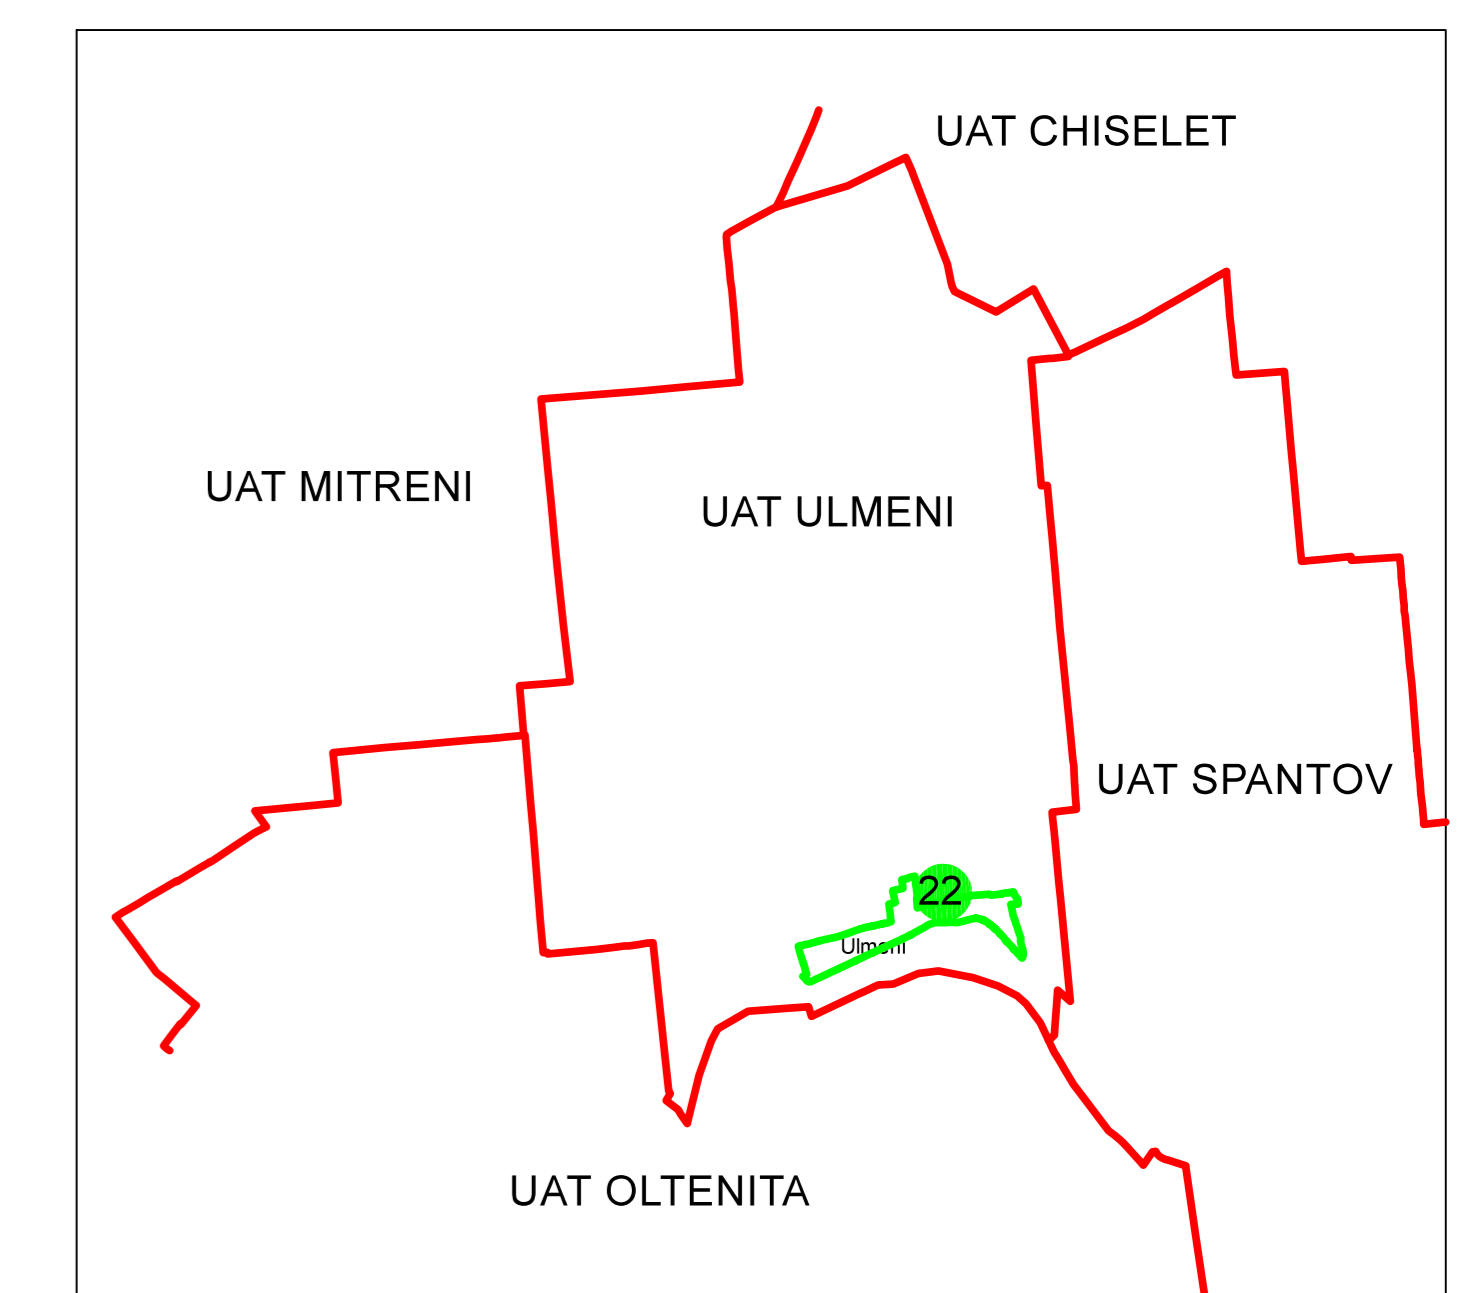

PLAN CADASTRAL
JUDEȚ CĂLĂRAȘI, UAT ULMENI
Sectorul Cadastral 22

Spre publicare

Scara 1:1000

Sistem de proiectie "STEREO '70"

- Plansa 6 -

SCHITA DE RACORDARE A PLANSELOR

SCHITA DISPUNERII SECTORULUI CADASTRAL

LEGENDA

	Limită IMOBIL
	Limită CONSTRUCTIE
	Limită SECTOR
	Limită UAT
	Limită INTRAVILAN
	Limită TARLA
	Număr SECTOR
	ID IMOBIL
	Număr TARLA
	Toponimie
	Numar postal