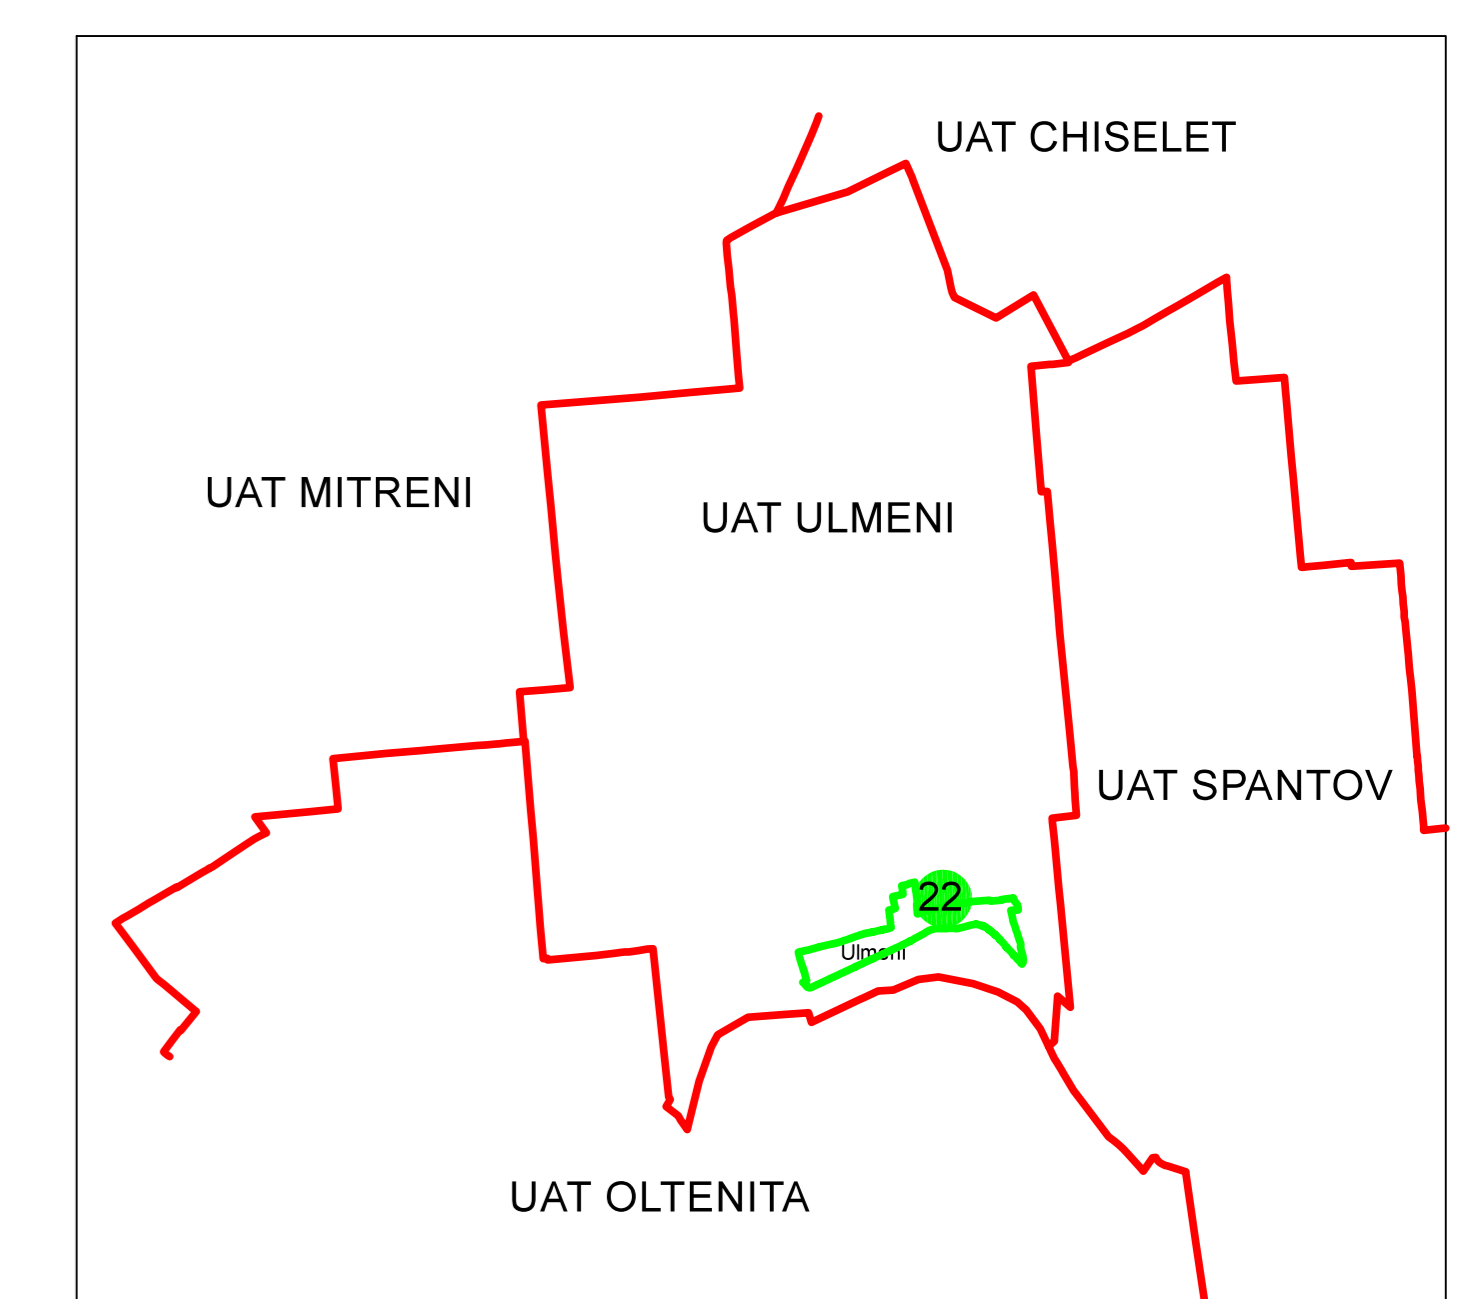

PLAN CADASTRAL

JUDEȚ CĂLĂRAȘI, UAT ULMENI

Sectorul Cadastral 22

Spre publicare

Scara 1:1000

Sistem de proiectie "STEREO '70"

- Plansa 5 -

SCHITA DE RACORDARE A PLANSELOR

SCHITA DISPUNERII SECTORULUI CADASTRAL

LEGENDA

	Limită IMOBIL
	Limită CONSTRUCTIE
	Limită SECTOR
	Limită UAT
	Limită INTRAVILAN
	Limită TARLA
	Număr SECTOR
	ID IMOBIL
	Număr TARLA
	Toponimie
	Numar postal