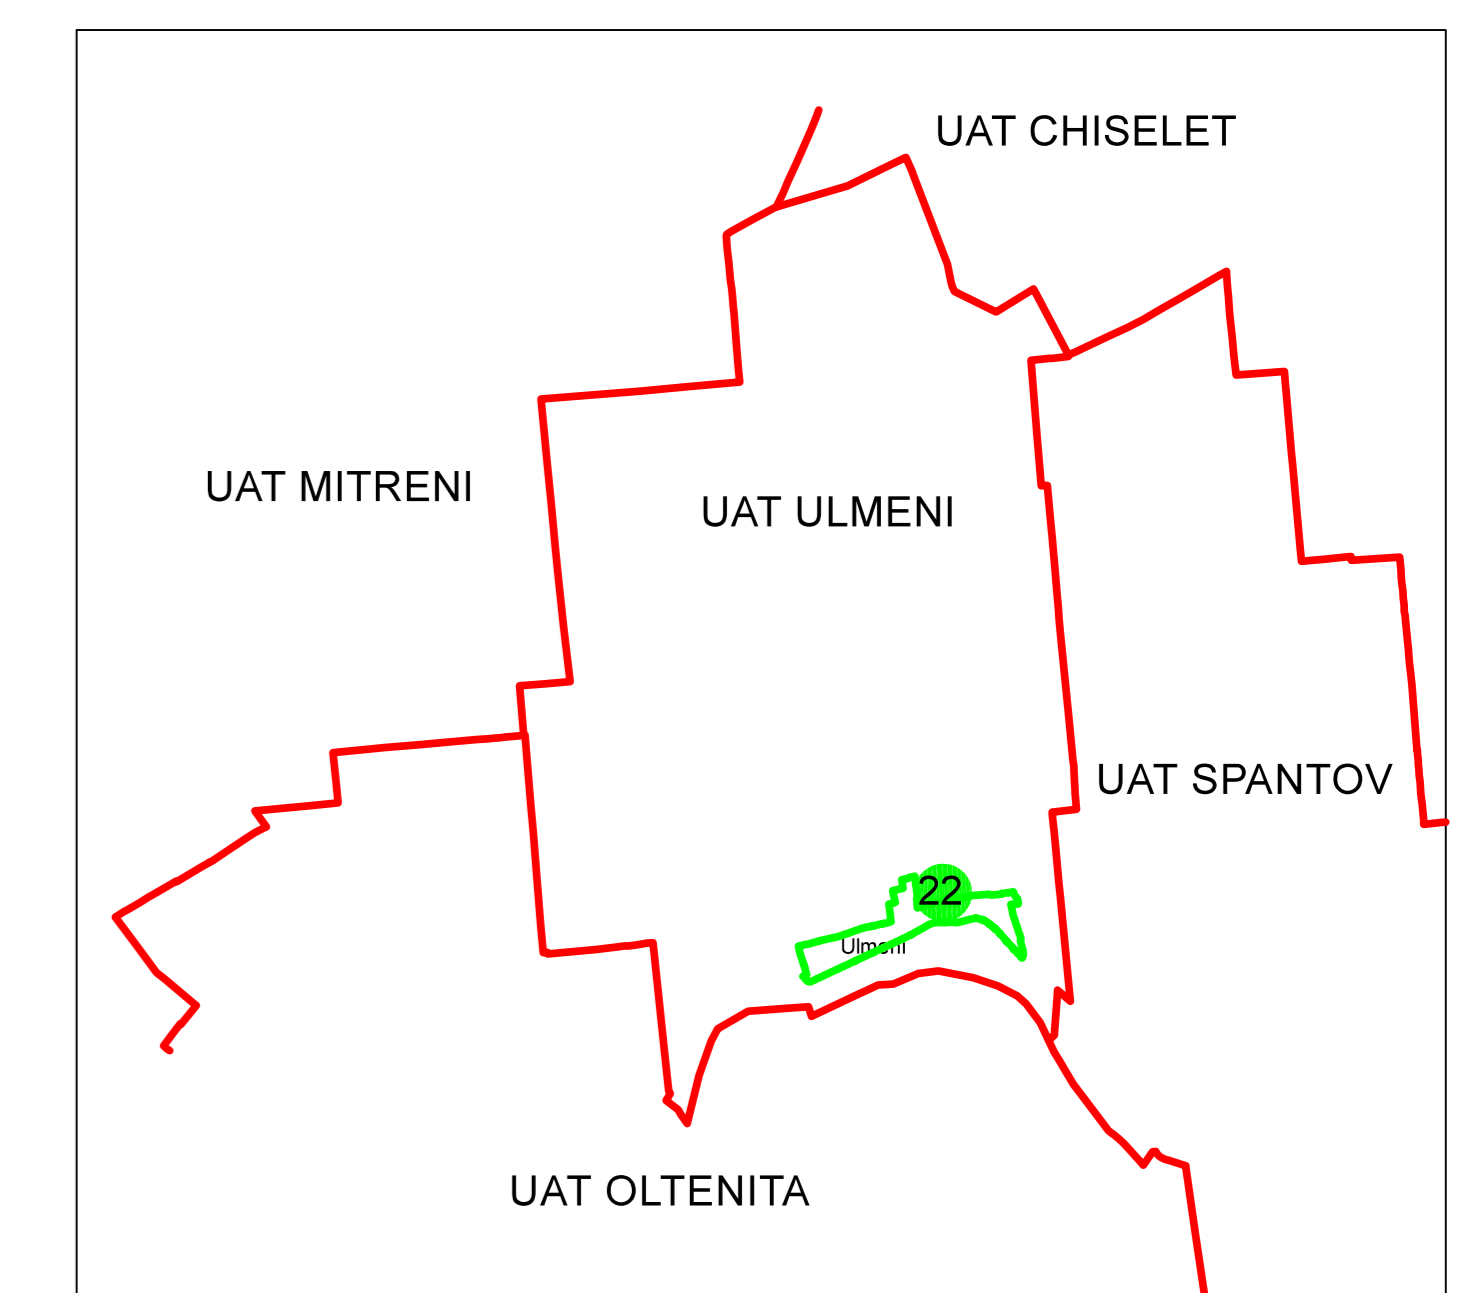

SCHITA DISPUNERII SECTORULUI CADASTRAL