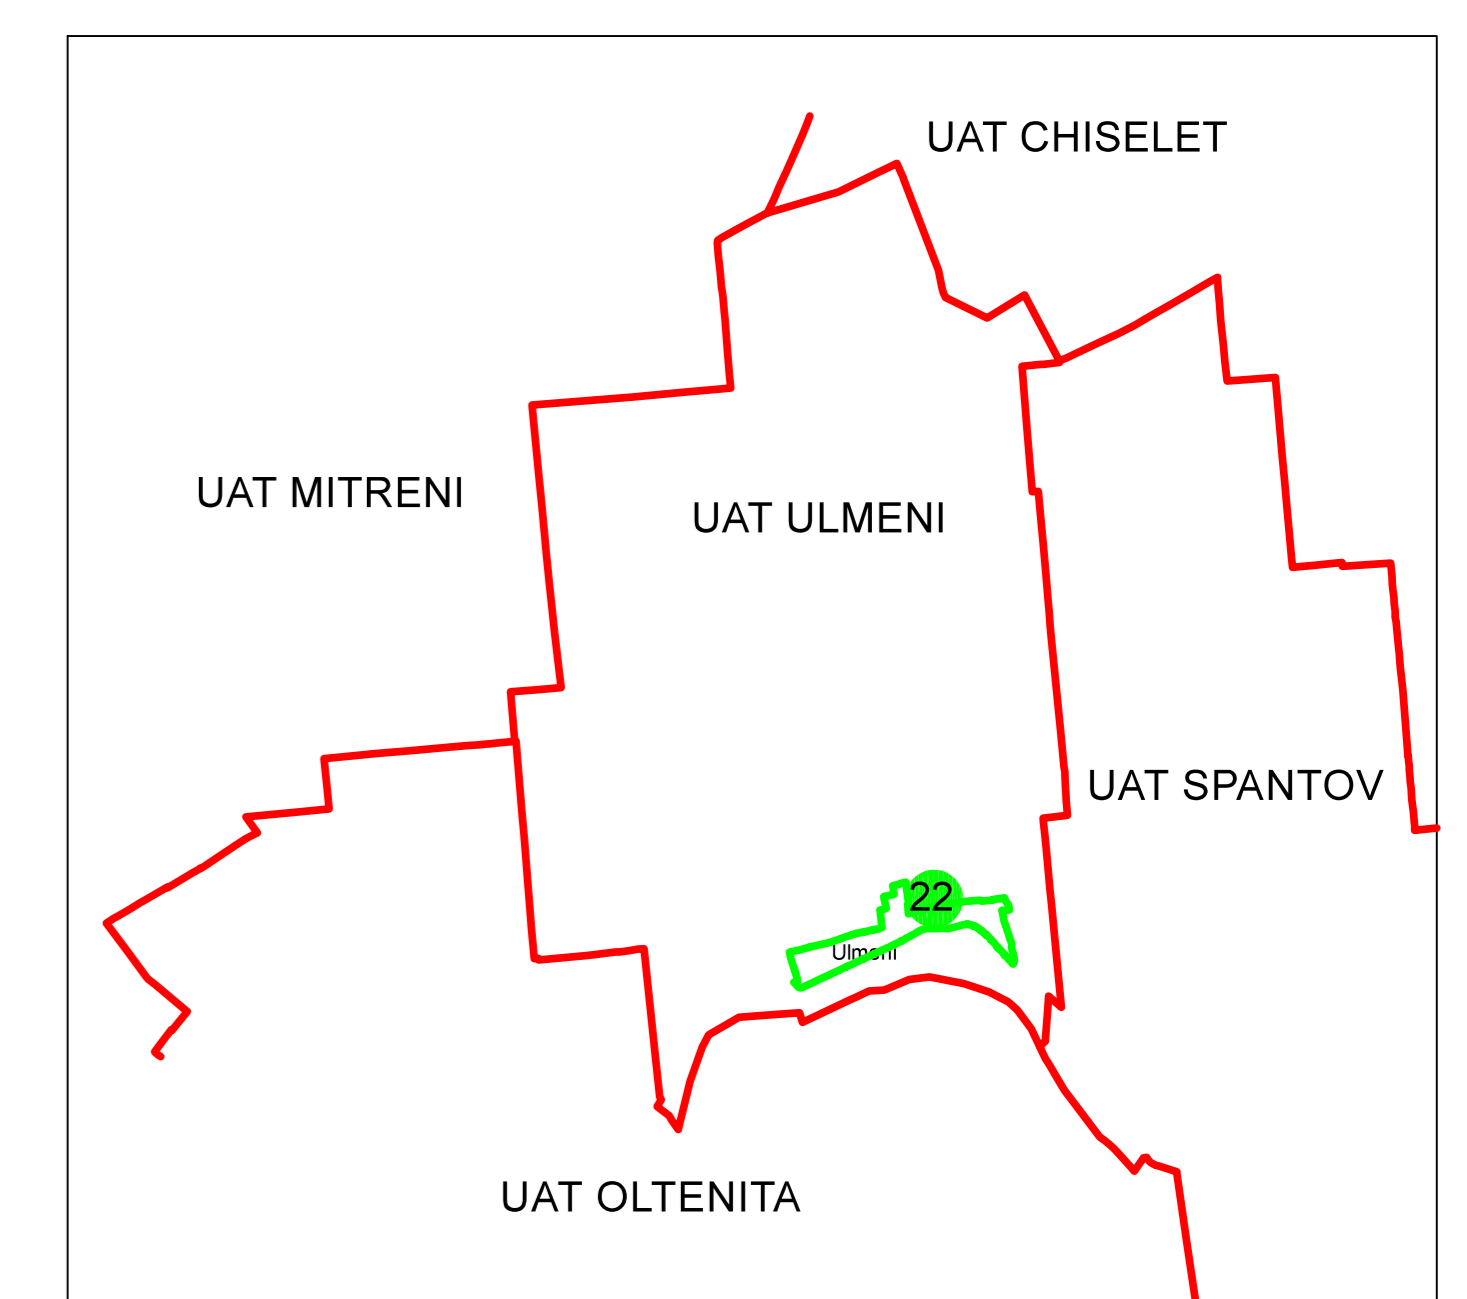

SCHITA DISPUNERII SECTORULUI CADASTRAL