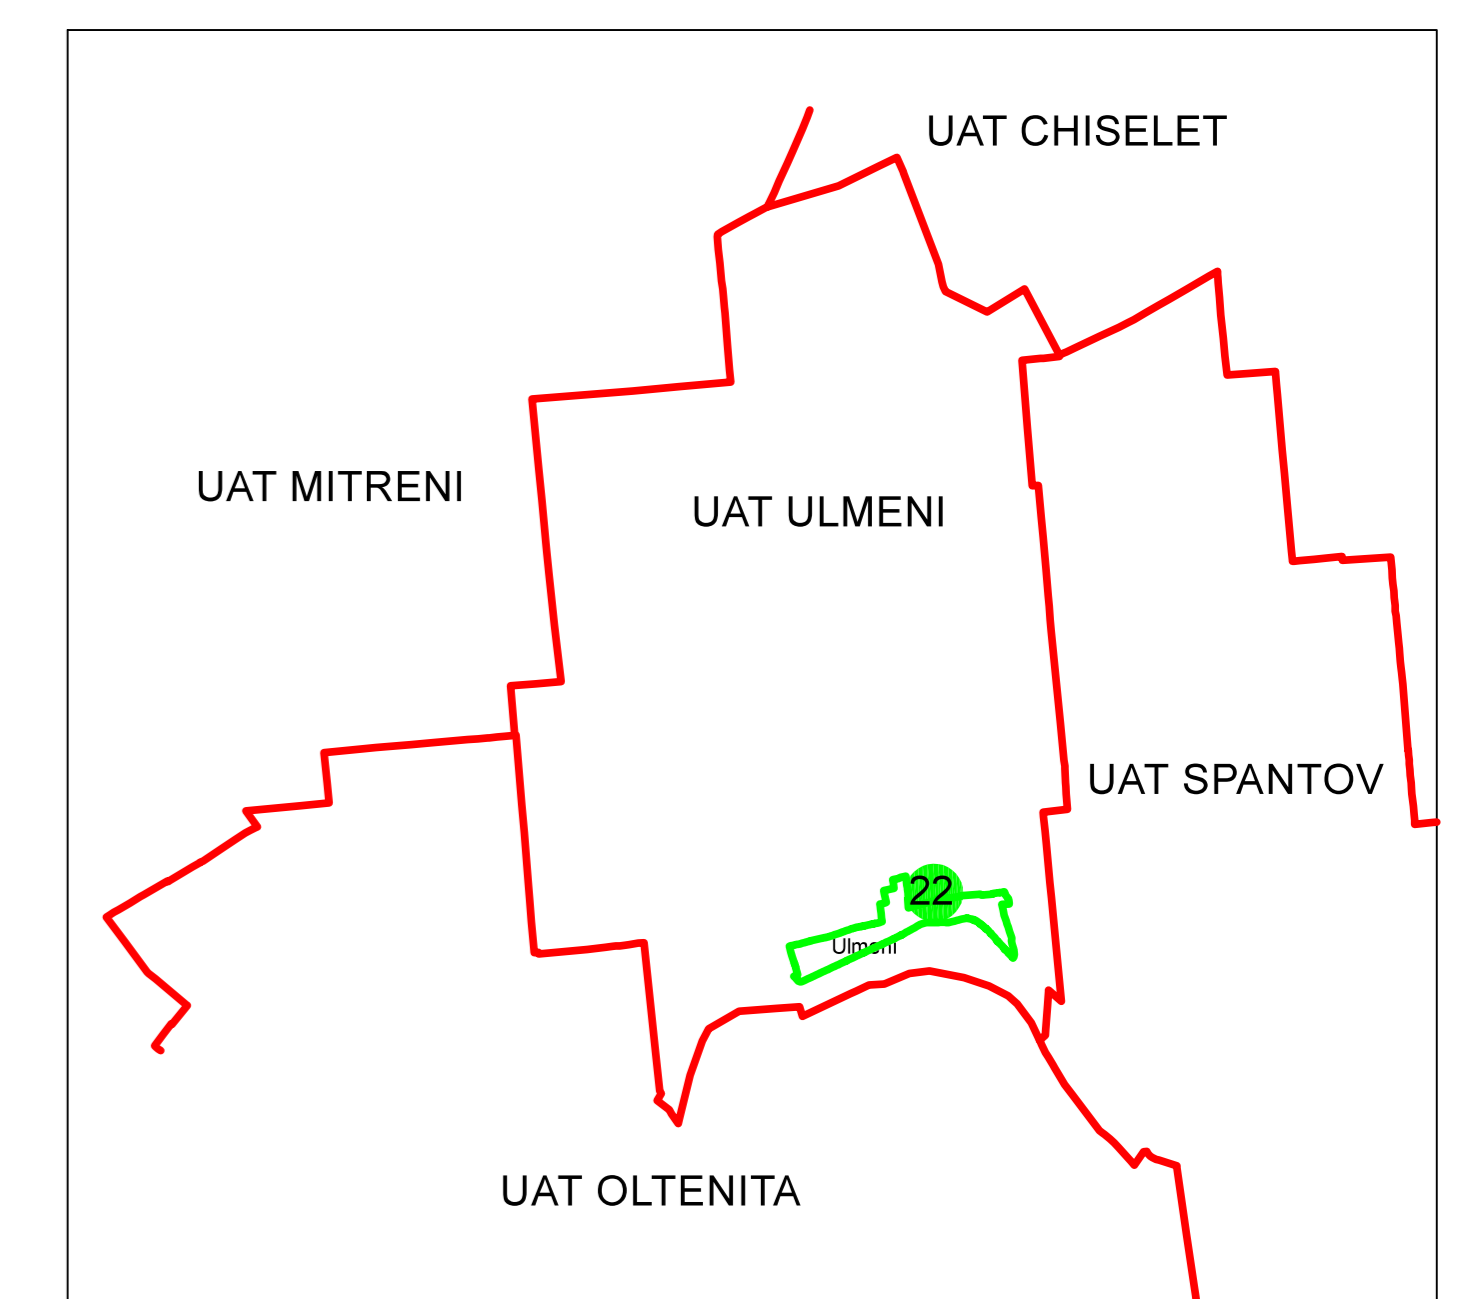

SCHITA DISPUNERII SECTORULUI CADASTRAL