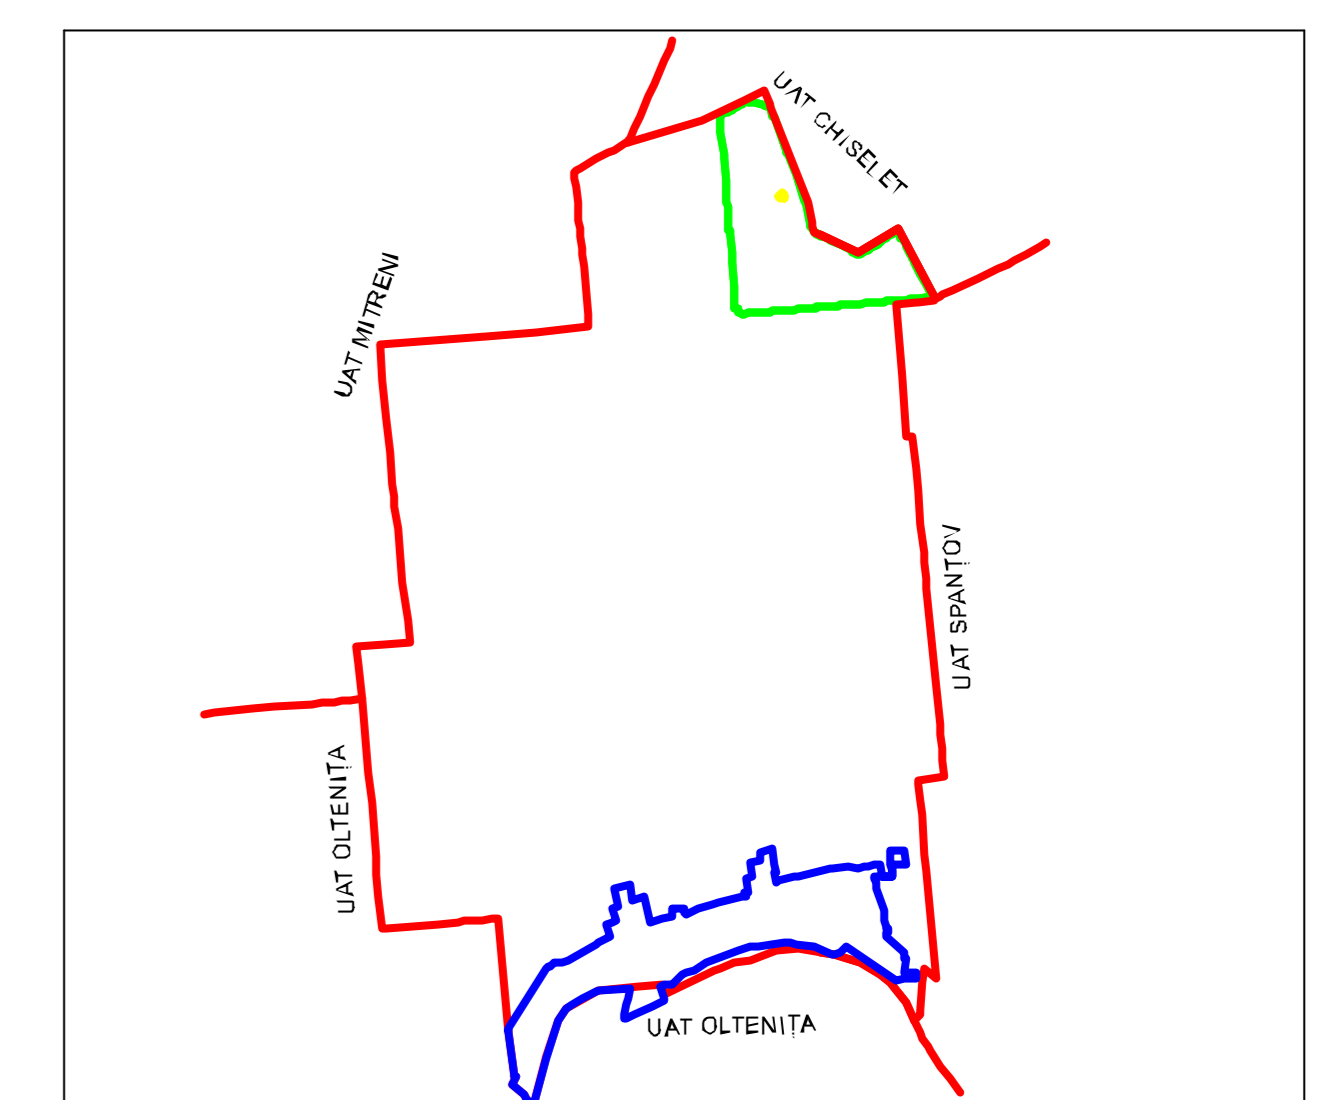

PLAN CADASTRAL  
 JUDET CALARASI, UAT ULMENI  
 Sectorul Cadastral 2  
 Copie spre publicare  
 Scara 1:2000  
 Sistem de proiectie "STEREO '70"  
 - Plansa 1 -

SCHITA DE RACORDAREA PLANSELOR

LEGENDA

- Limită IMOBIL
- Limită SECTOR
- Limită UAT
- Limită INTRAVILAN
- Limită TARLA
- Număr SECTOR
- 489 ID IMOBIL
- T1 Număr TARLA
- DE 7 Toponimie

SCHITA DISPUNERII SECTORULUI CADASTRAL

UAT CHISELET