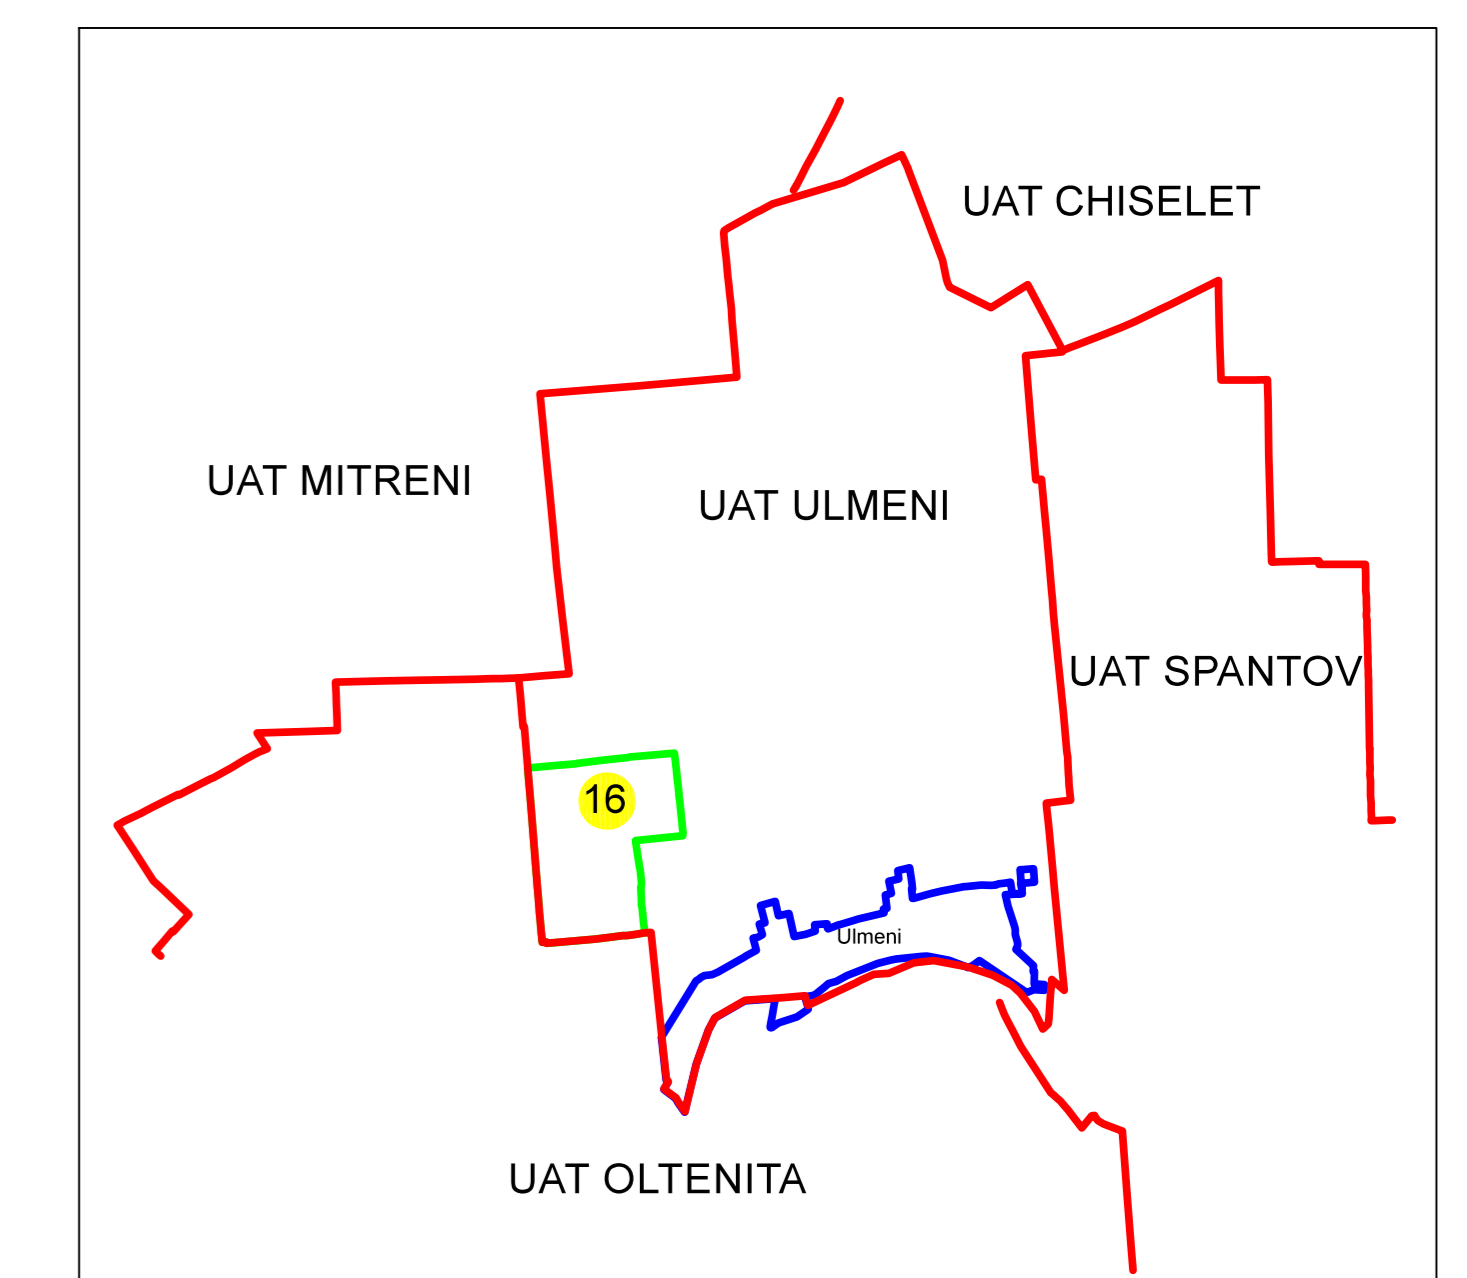

PLAN CADASTRAL  
JUDEȚ CĂLĂRAȘI, UAT ULMENI  
Sectorul Cadastral 16

Spre publicare  
Scara 1:2000  
Sistem de proiectie "STEREO '70"  
- Plansa 3 -

SCHITA DE RACORDARE A PLANSELOR

SCHITA DISPUNERII SECTORULUI CADASTRAL

LEGENDA

	Limită IMOBIL
	Limită SECTOR
	Limită UAT
	Limită INTRAVILAN
	Limită TARLA
	Număr SECTOR
489	ID IMOBIL
T1	Număr TARLA
DE 7	Toponimie