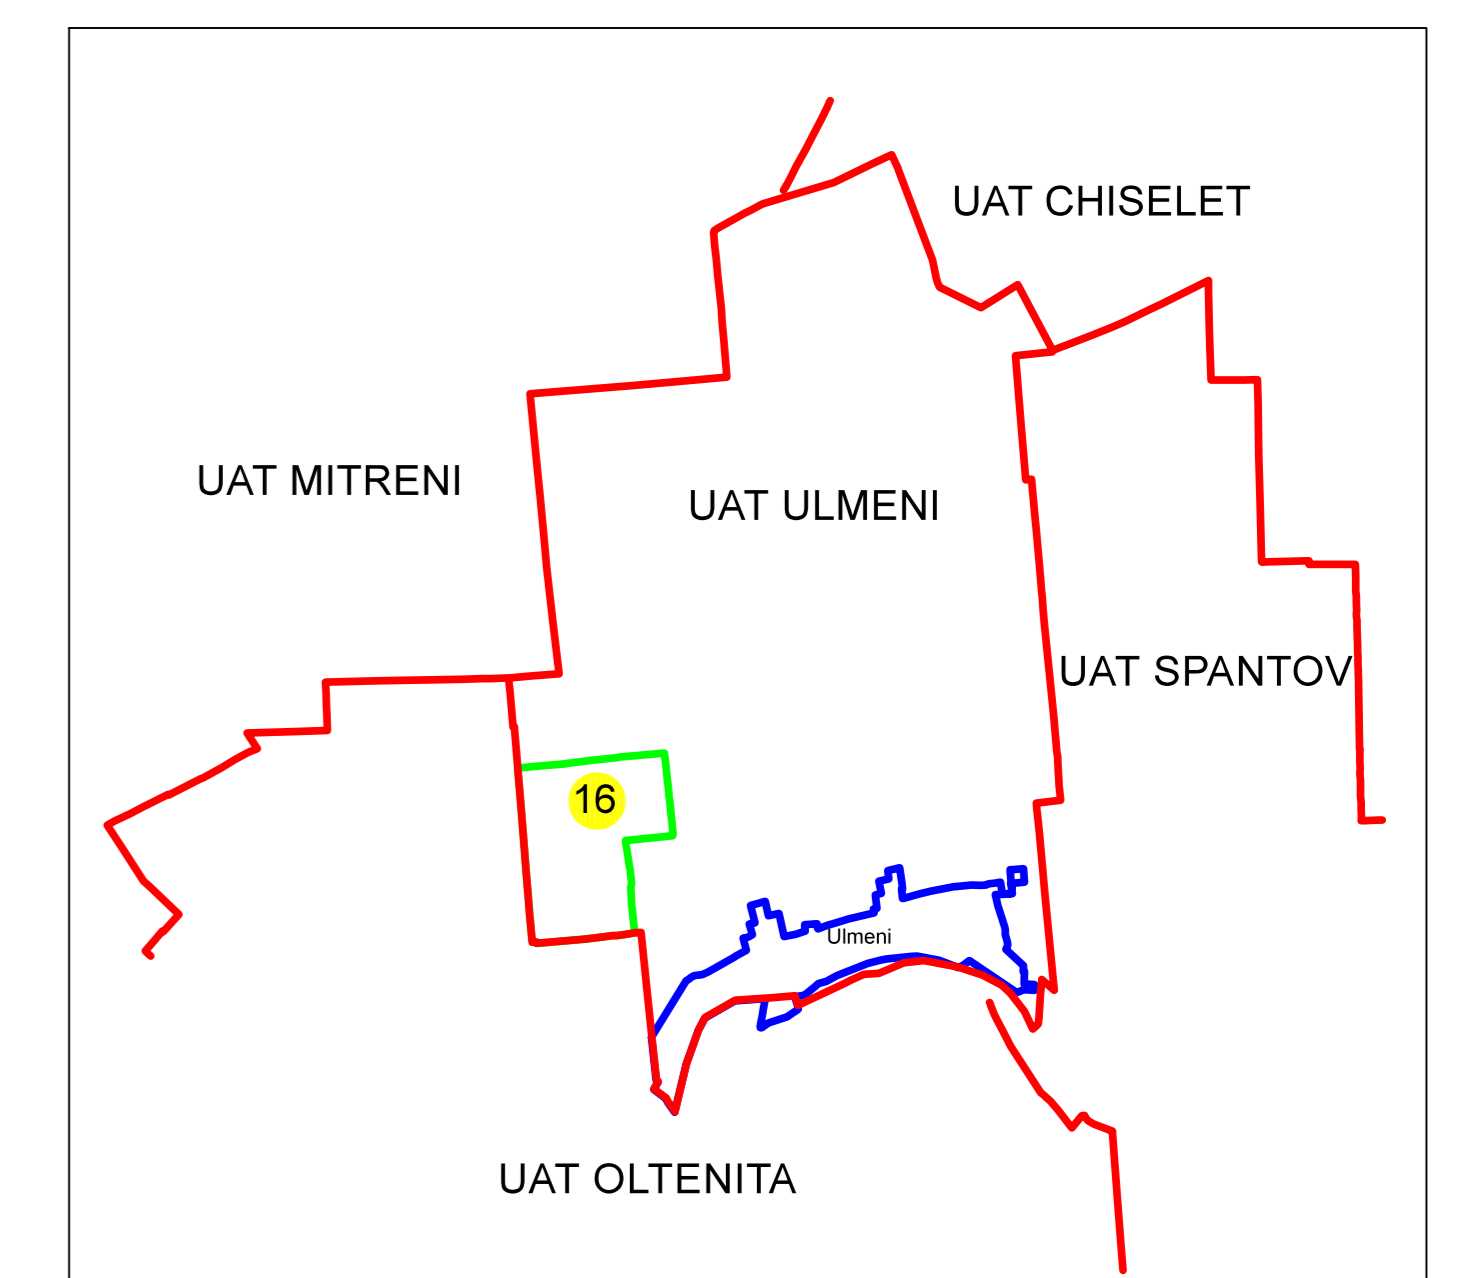

PLAN CADASTRAL
JUDEȚ CĂLĂRAȘI, UAT ULMENI
Sectorul Cadastral 16

Spre publicare
Scara 1:2000
Sistem de proiectie "STEREO '70"
- Plansa 1 -

SCHITA DE RACORDARE A PLANSELOR

SCHITA DISPUNERII SECTORULUI CADASTRAL

LEGENDA

- Limită IMOBIL
- Limită SECTOR
- Limită UAT
- Limită INTRAVILAN
- Limită TARLA
- 16 Număr SECTOR
- 489 ID IMOBIL
- T1 Număr TARLA
- DE 7 Toponimie