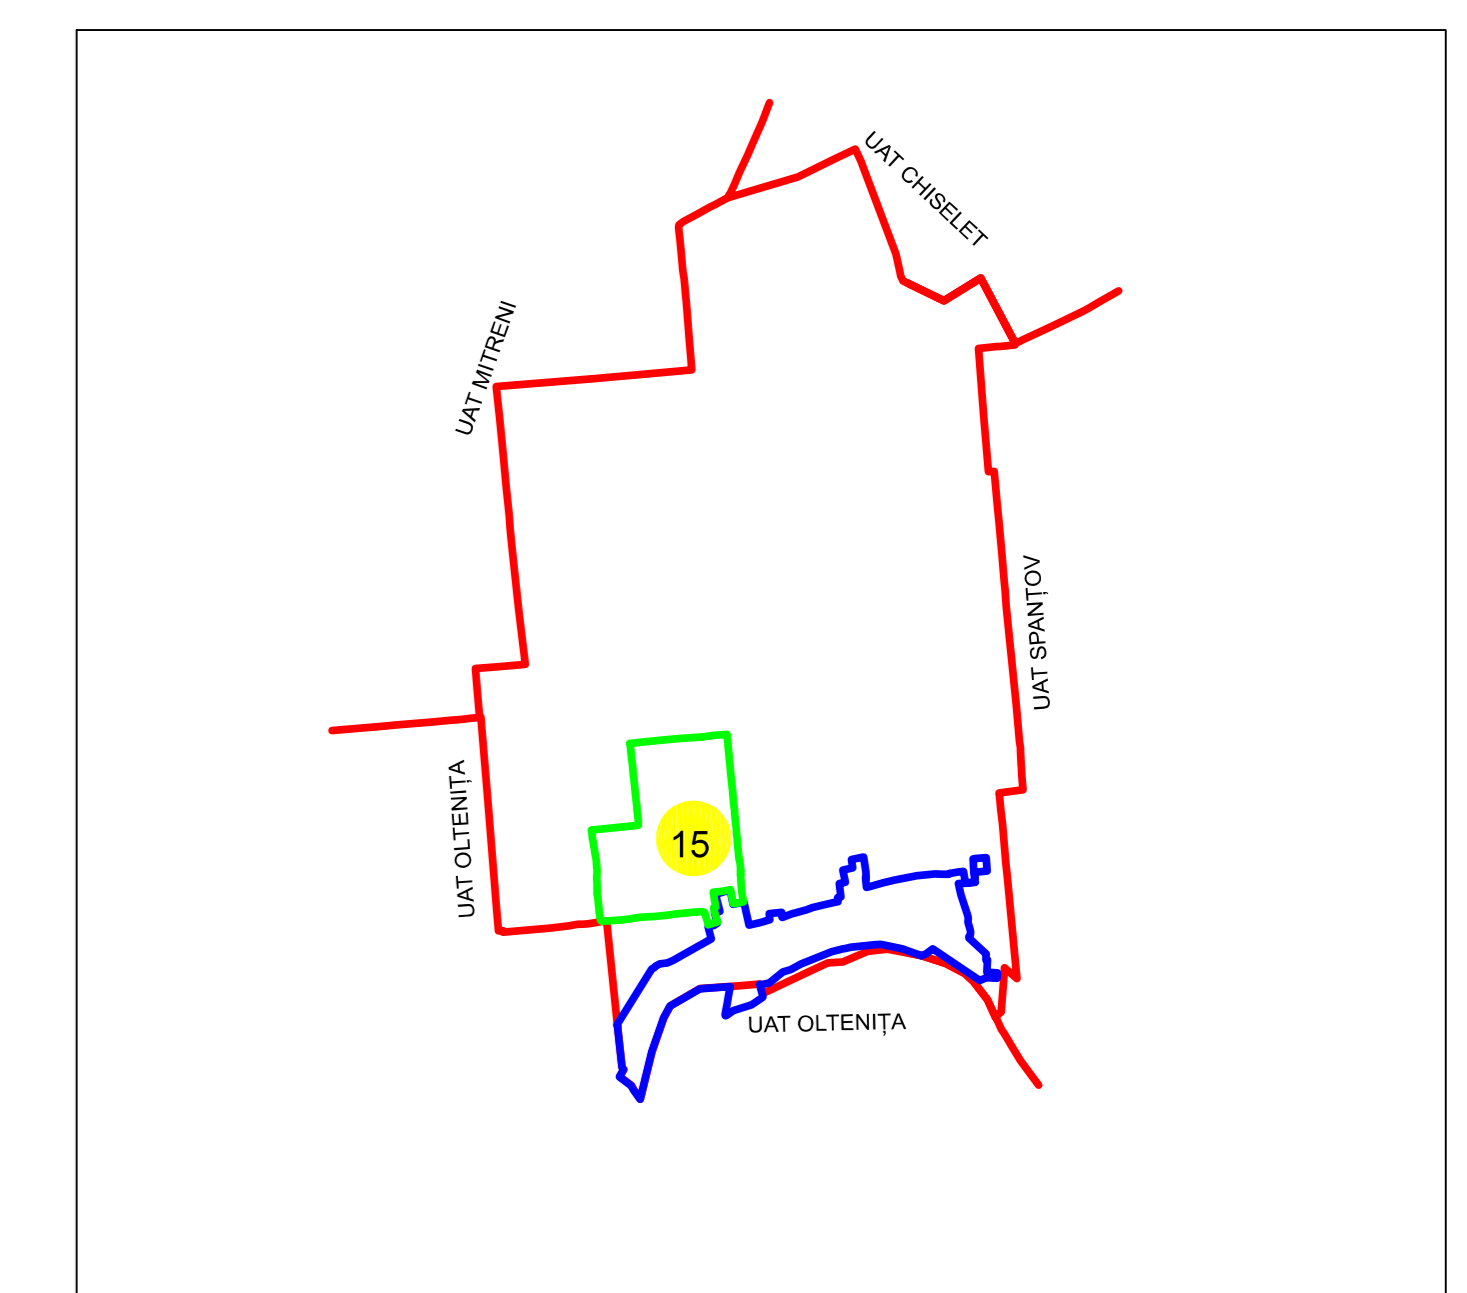

PLAN CADASTRAL
JUDEȚ CĂLĂRAȘI, UAT ULMENI
Sectorul Cadastral 15

Spre publicare

Scara 1:2000

Sistem de proiectie "STEREO '70"

- Plansa 3 -

SCHITA DE RACORDARE A PLANSELOR

SCHITA DISPUNERII SECTORULUI CADASTRAL

LEGENDA

	Limită IMOBIL
	Limită SECTOR
	Limită UAT
	Limită INTRAVILAN
	Limită TARLA
	Număr SECTOR
	ID IMOBIL
	Număr TARLA
	Toponimie