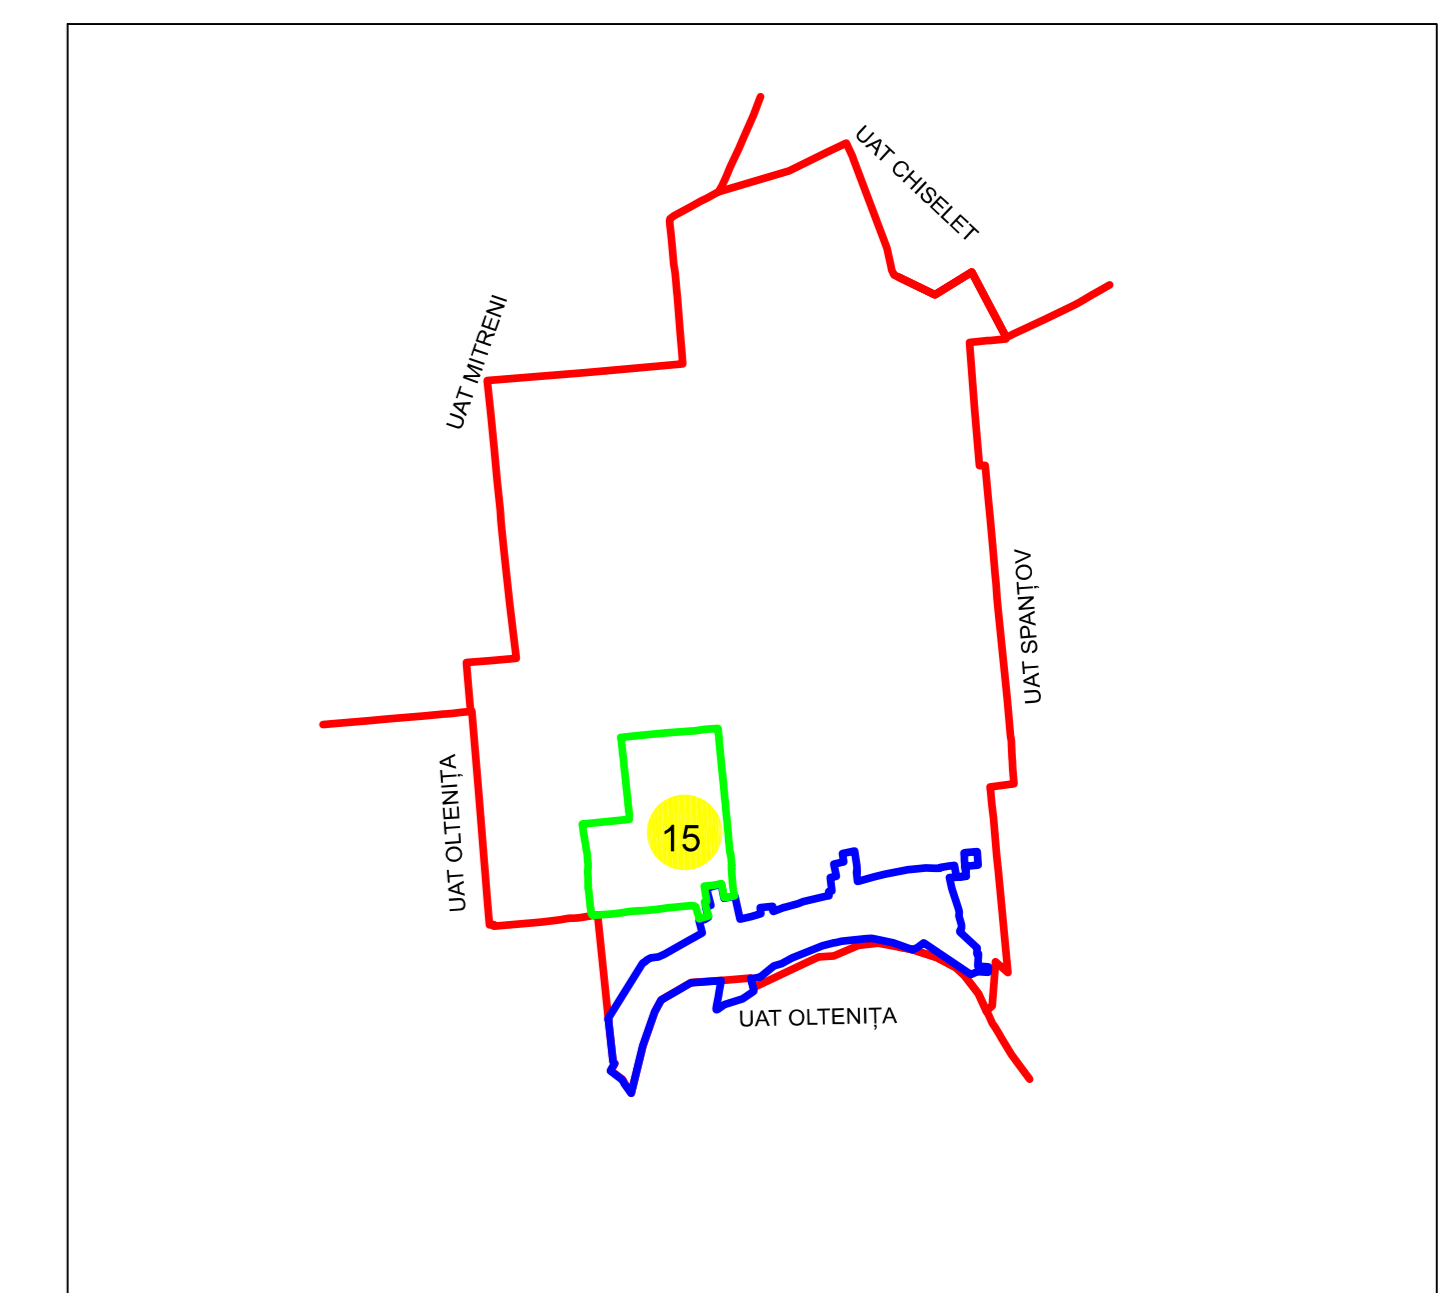

PLAN CADASTRAL
JUDEȚ CĂLĂRAȘI, UAT ULMENI
 Sectorul Cadastral 15
 Spre publicare
 Scara 1:2000
 Sistem de proiectie "STEREO '70"
 - Plansa 2 -

SCHITA DE RACORDARE A PLANSELOR

SCHITA DISPUNERII SECTORULUI CADASTRAL

LEGENDA

- Limită IMOBIL
- Limită SECTOR
- Limită UAT
- Limită INTRAVILAN
- Limită TARLA
- 1 Număr SECTOR
- 489 ID IMOBIL
- T1 Număr TARLA
- DE 7 Toponimie