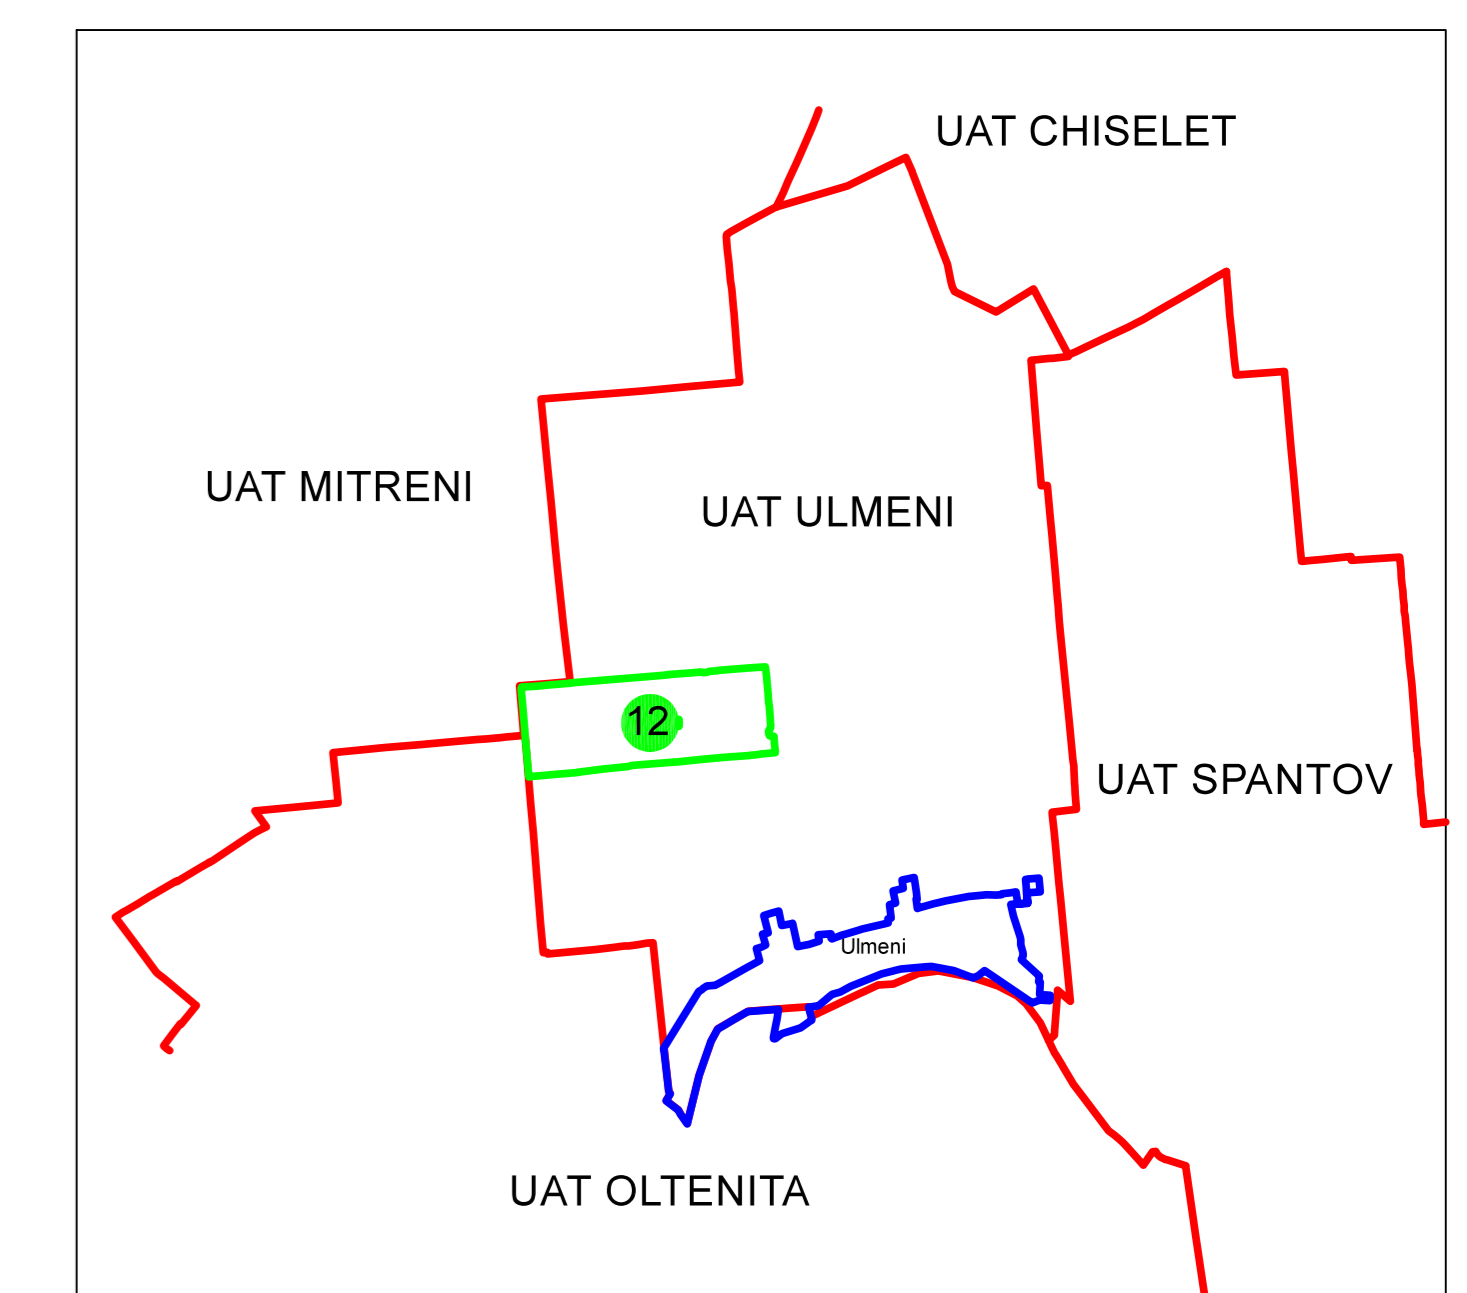

PLAN CADASTRAL  
JUDEȚ CĂLĂRAȘI, UAT ULMENI  
Sectorul Cadastral 12

Spre publicare

Scara 1:2000

Sistem de proiectie "STEREO '70"

- Plansa 2 -

SCHITA DE RACORDARE A PLANSELOR

SCHITA DISPUNERII SECTORULUI CADASTRAL

LEGENDA

	Limită IMOBIL
	Limită SECTOR
	Limită UAT
	Limită INTRAVILAN
	Limită TARLA
	Număr SECTOR
489	ID IMOBIL
T1	Număr TARLA
DE 7	Toponimie