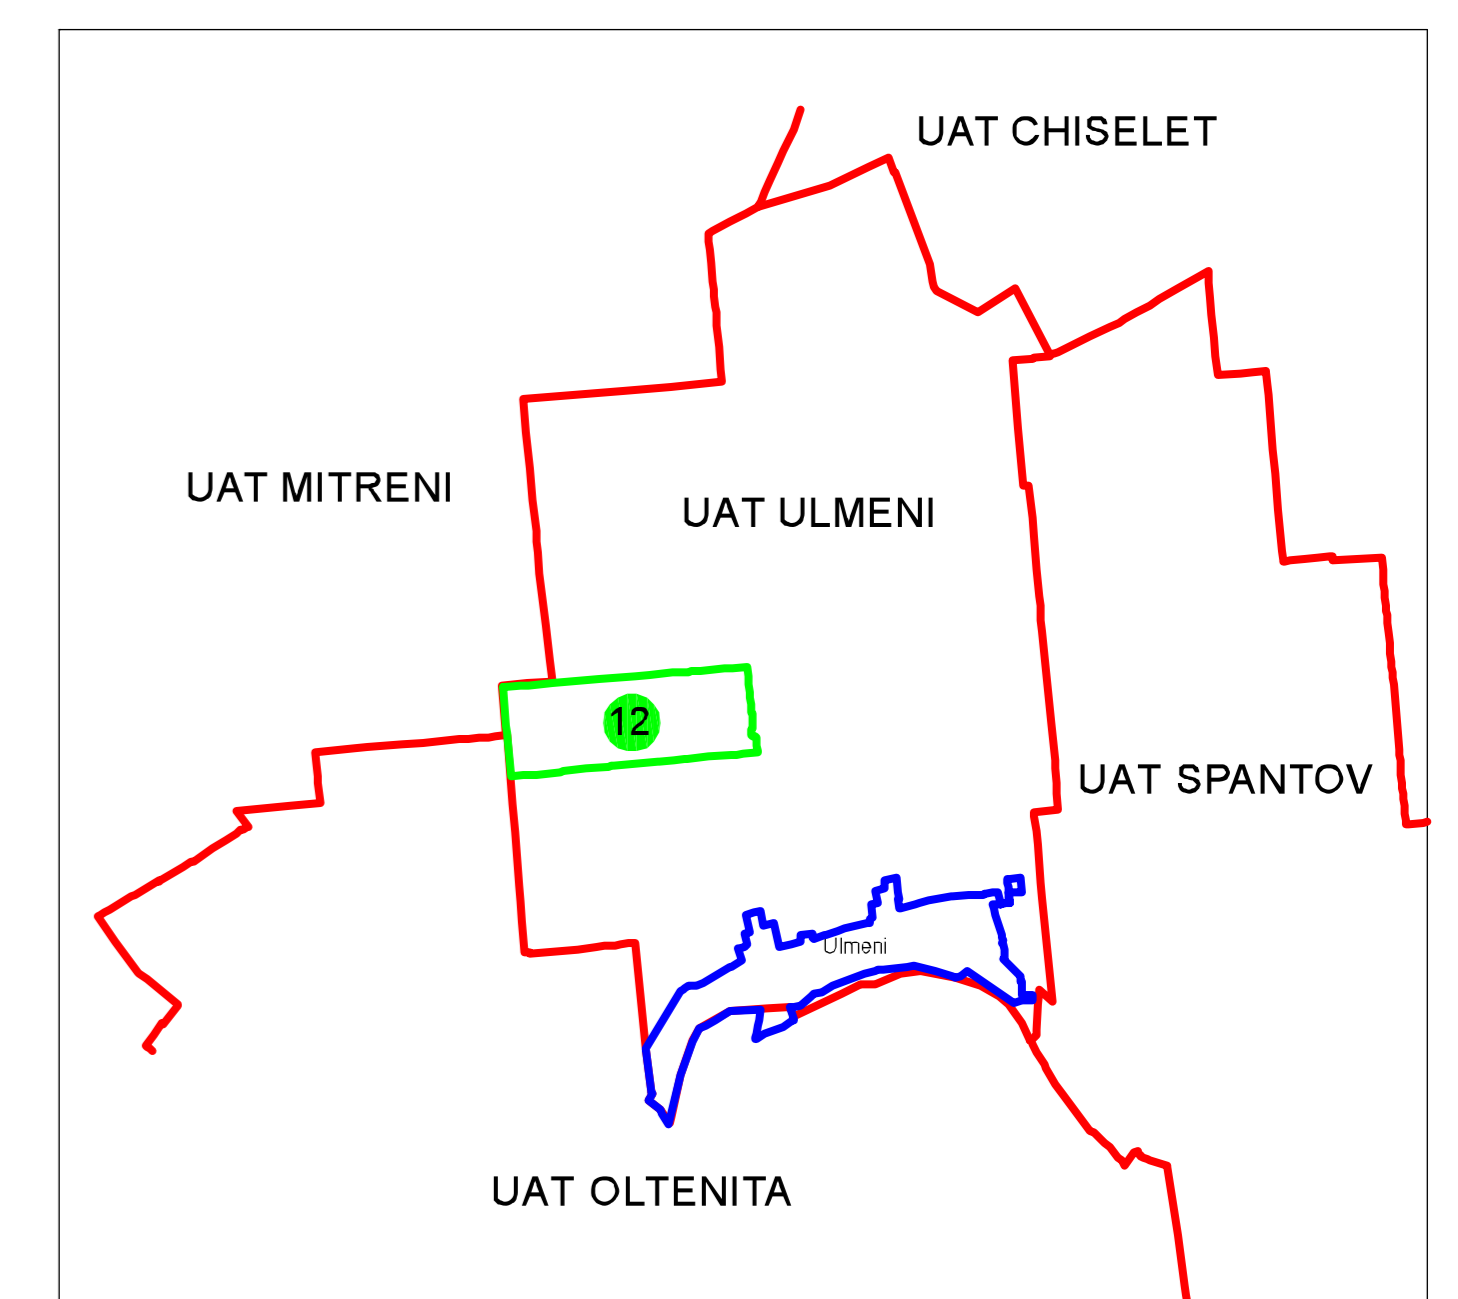

PLAN CADASTRAL
JUDEȚ CĂLĂRAȘI, UAT ULMENI
 Sectorul Cadastral 12
 Spre publicare
 Scara 1:2000
 Sistem de proiectie "STEREO '70"
 - Plansa 1 -

SCHITA DE RACORDARE A PLANSELOR

SCHITA DISPUNERII SECTORULUI CADASTRAL

LEGENDA

- Limită IMOBIL
- Limită SECTOR
- Limită UAT
- Limită INTRAVILAN
- Limită TARLA
- Număr SECTOR
- ID IMOBIL
- Număr TARLA
- De 7 Toponimie