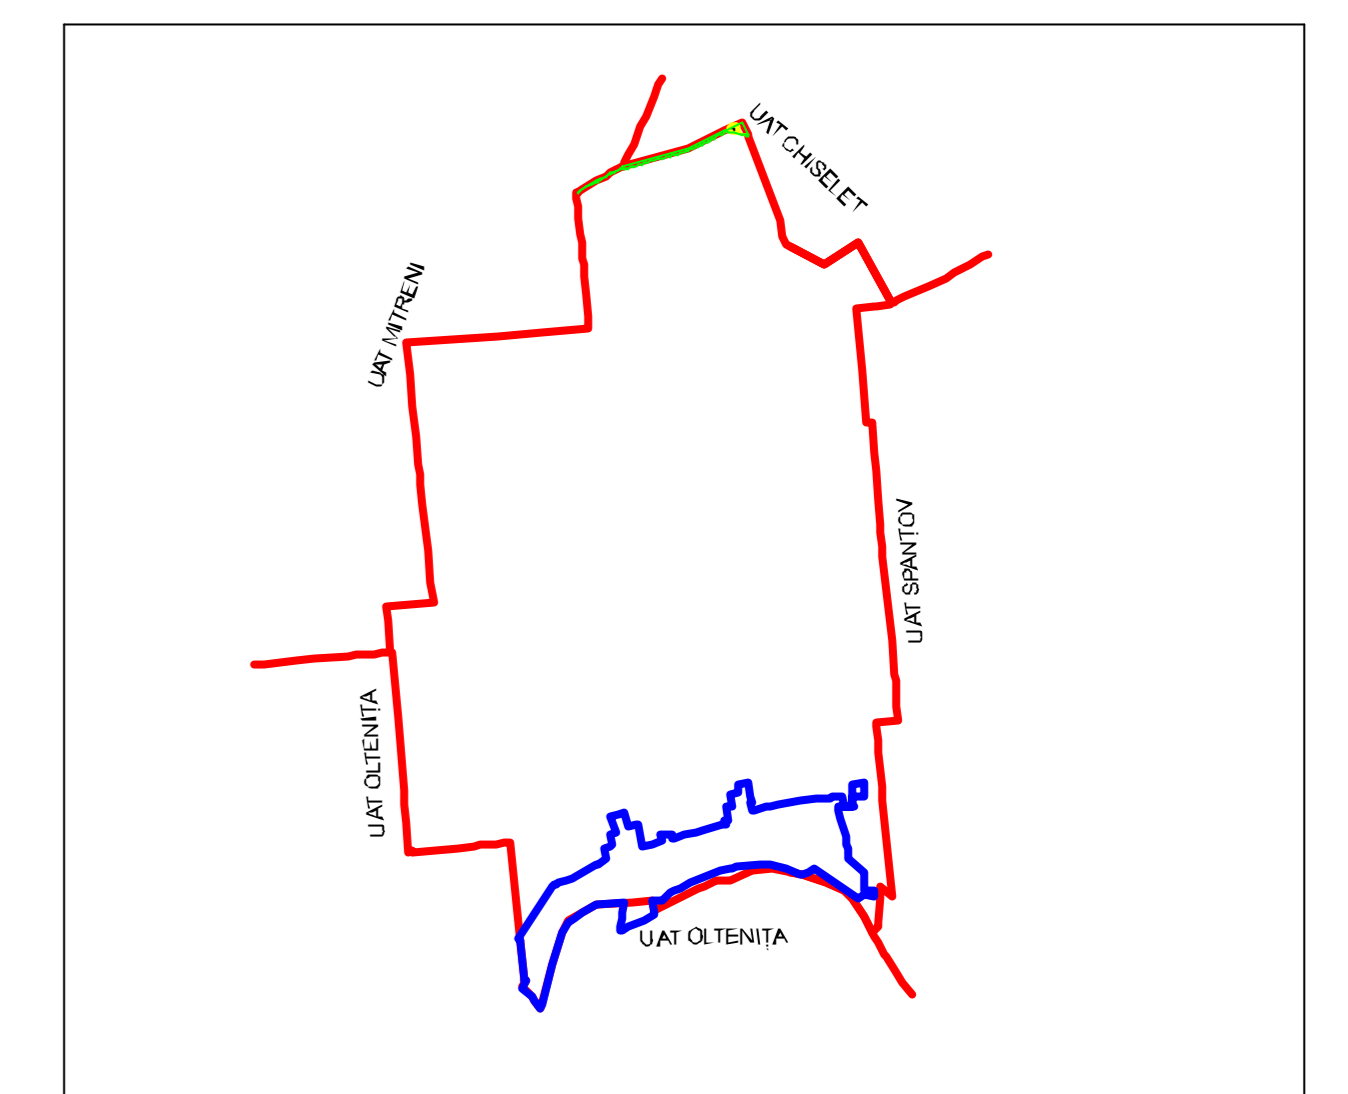

PLAN CADASTRAL  
JUDET CALARASI, UAT ULMENI  
Sectorul Cadastral 1

Copie spre publicare  
Scara 1:2000  
Sistem de proiectie "STEREO '70"  
- Plansa 2 -

SCHITA DE RACORDAREA PLANSELOR

LEGENDA

	Limită IMOBIL
	Limită SECTOR
	Limită UAT
	Limită INTRAVILAN
	Limită TARLA
	Număr SECTOR
489	ID IMOBIL
T1	Număr TARLA
DE 7	Toponimie

SCHITA DISPUNERII SECTORULUI CADASTRAL

UAT CHISELET