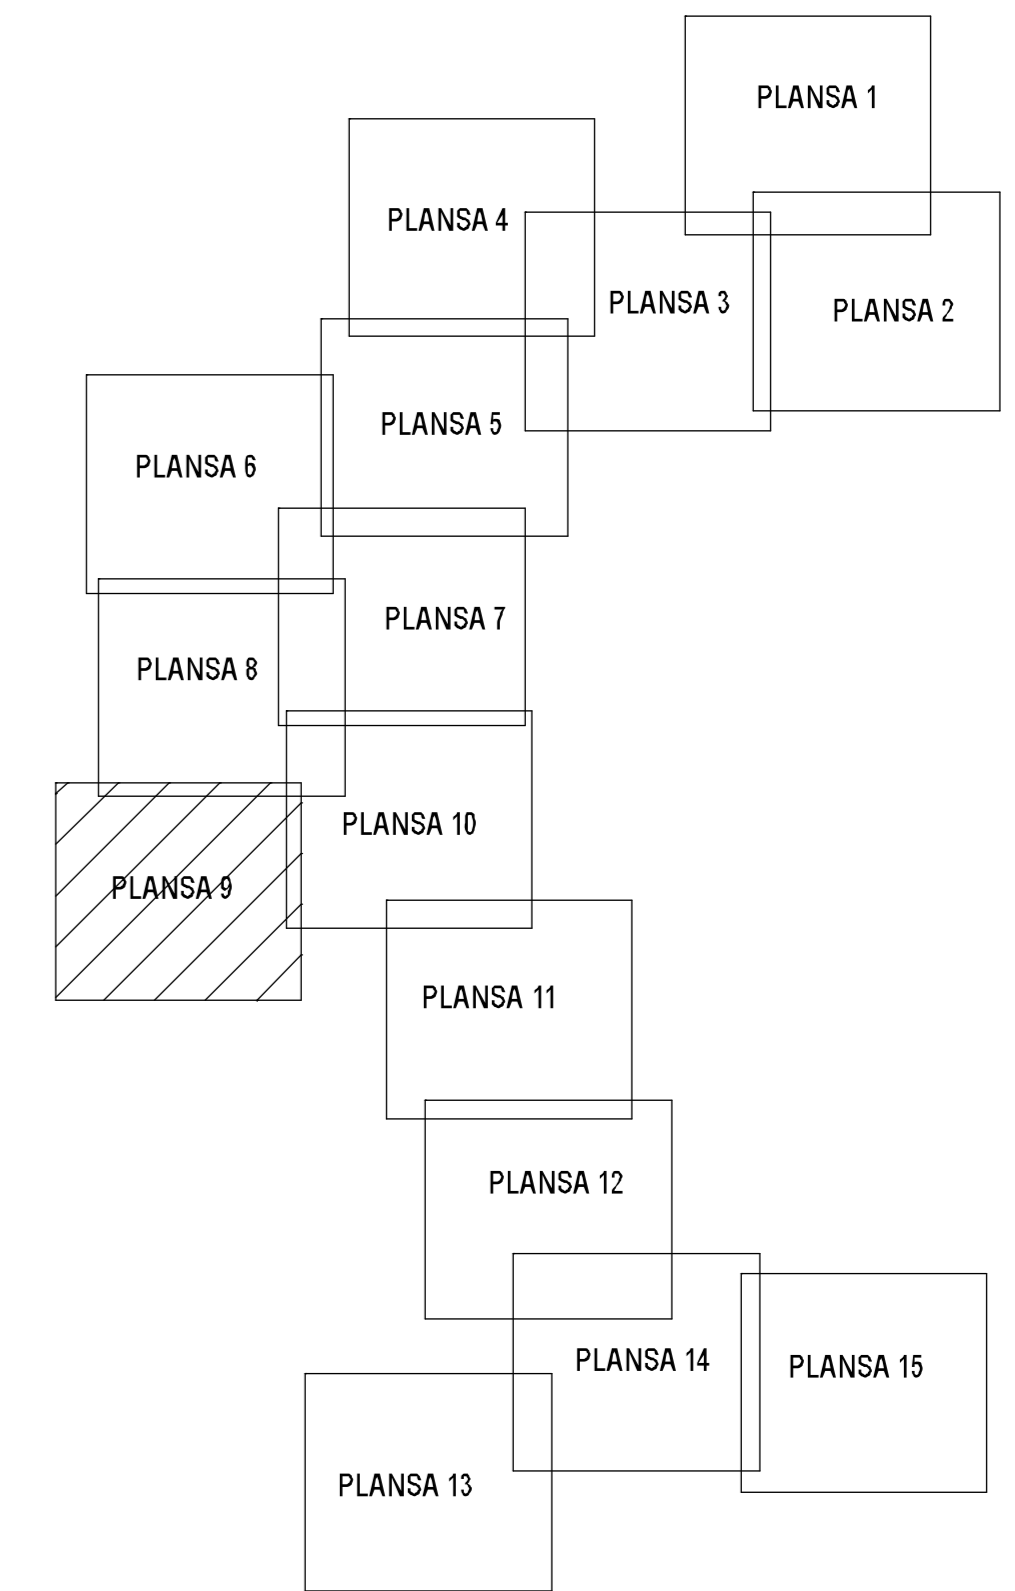

PLAN CADASTRAL  
JUDET CALARASI, UAT ULMENI  
Sectorul Cadastral 0

Copie spre publicare

Scara 1:2000

Sistem de proiectie "STEREO '70"

- Plansa 9 -

SCHITA DE RACORDARE A PLANSELOR

LEGENDA

	Limită IMOBIL
	Limită SECTOR
	Limită UAT
	Limită INTRAVILAN
	Limită TARLA
	Număr SECTOR
489	ID IMOBIL
T1	Număr TARLA
DE 7	Toponimie

SCHITA DISPUNERII SECTORULUI CADASTRAL