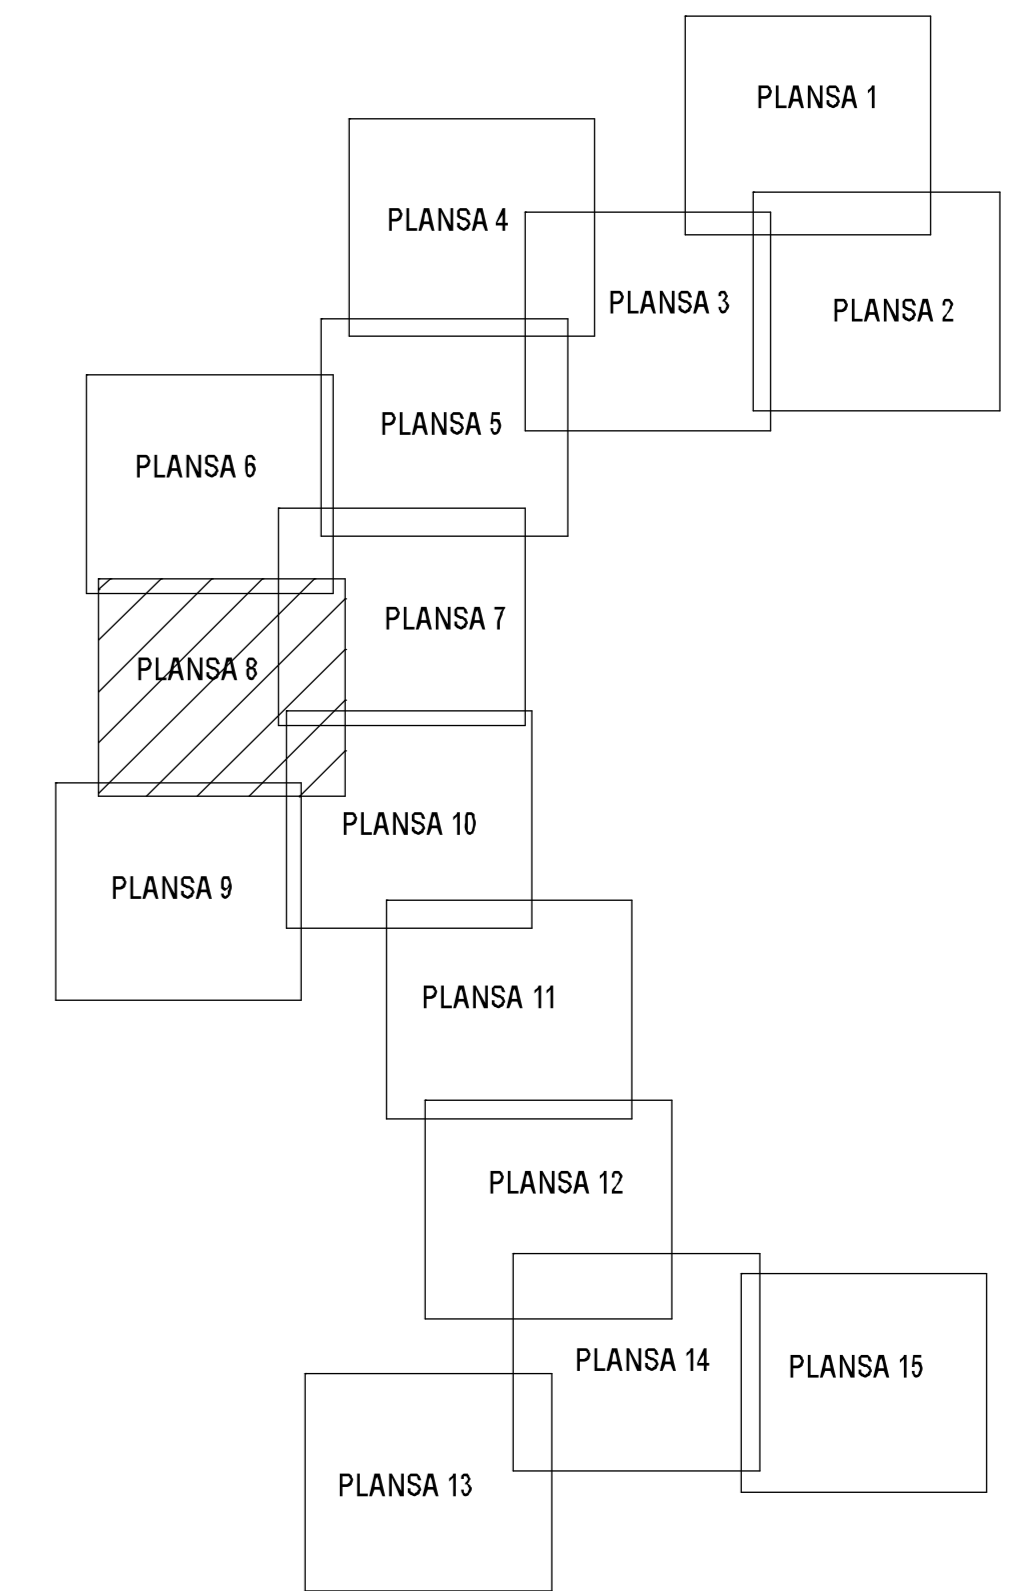

PLAN CADASTRAL
JUDET CALARASI, UAT ULMENI
Sectorul Cadastral 0

Copie spre publicare

Scara 1:2000

Sistem de proiectie "STEREO '70"

- Plansa 8 -

SCHITA DE RACORDARE A PLANSELOR

LEGENDA

	Limită IMOBIL
	Limită SECTOR
	Limită UAT
	Limită INTRAVILAN
	Limită TARLA
	Număr SECTOR
489	ID IMOBIL
T1	Număr TARLA
DE 7	Toponimie

SCHITA DISPUNERII SECTORULUI CADASTRAL