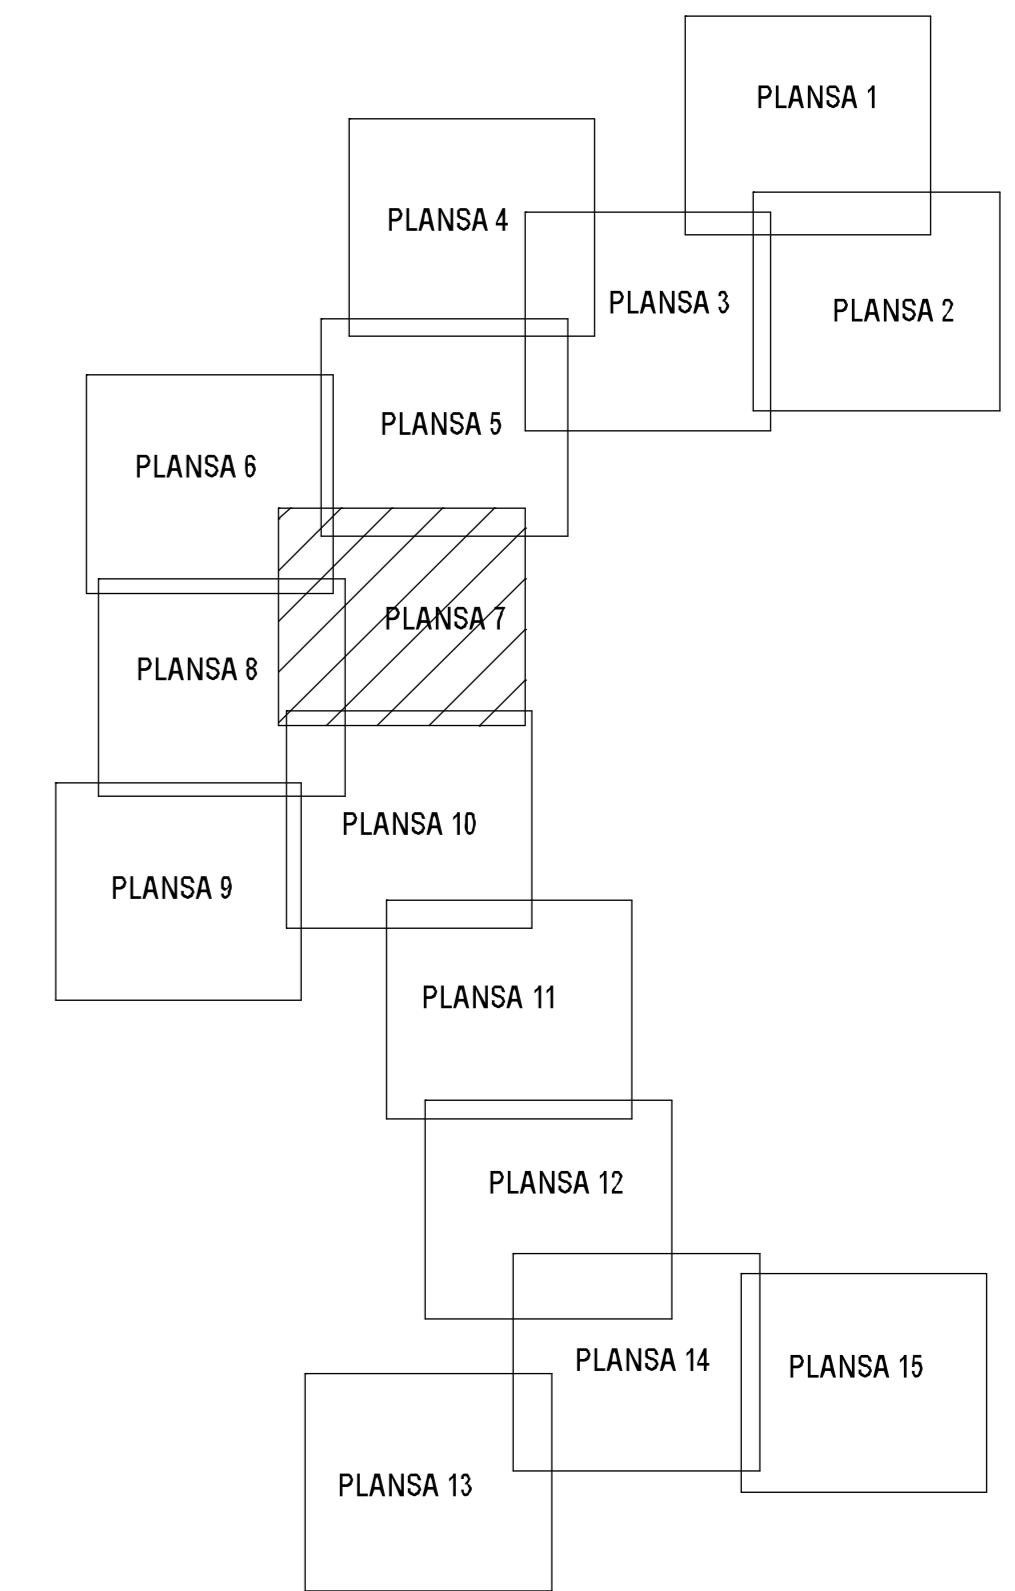

PLAN CADASTRAL  
JUDET CALARASI, UAT ULMENI  
Sectorul Cadastral 0

Copie spre publicare

Scara 1:2000

Sistem de proiectie "STEREO '70"

- Plansa 7 -

SCHITA DE RACORDARE A PLANSELOR

LEGENDA

	Limită IMOBIL
	Limită SECTOR
	Limită UAT
	Limită INTRAVILAN
	Limită TARLA
	Număr SECTOR
489	ID IMOBIL
T1	Număr TARLA
DE 7	Toponimie

SCHITA DISPUNERII SECTORULUI CADASTRAL