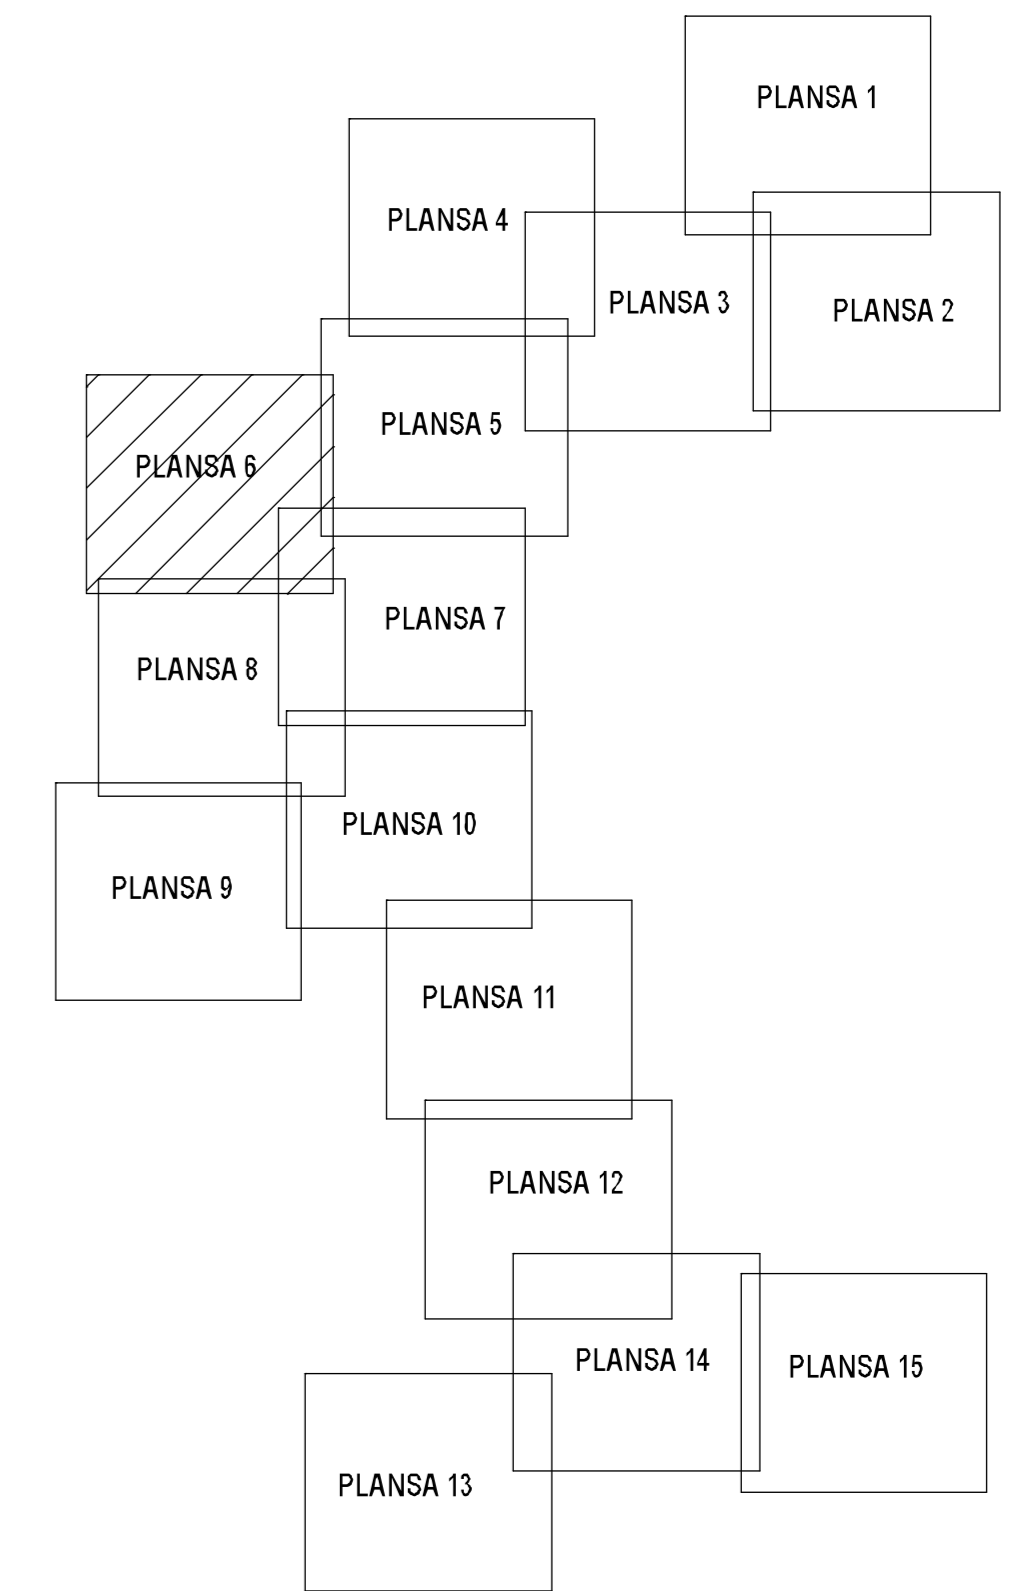

PLAN CADASTRAL
JUDET CALARASI, UAT ULMENI
Sectorul Cadastral 0

Copie spre publicare

Scara 1:2000

Sistem de proiectie "STEREO '70"

- Plansa 6 -

SCHITA DE RACORDARE A PLANSELOR

LEGENDA

	Limită IMOBIL
	Limită SECTOR
	Limită UAT
	Limită INTRAVILAN
	Limită TARLA
	Număr SECTOR
489	ID IMOBIL
T1	Număr TARLA
DE 7	Toponimie

SCHITA DISPUNERII SECTORULUI CADASTRAL