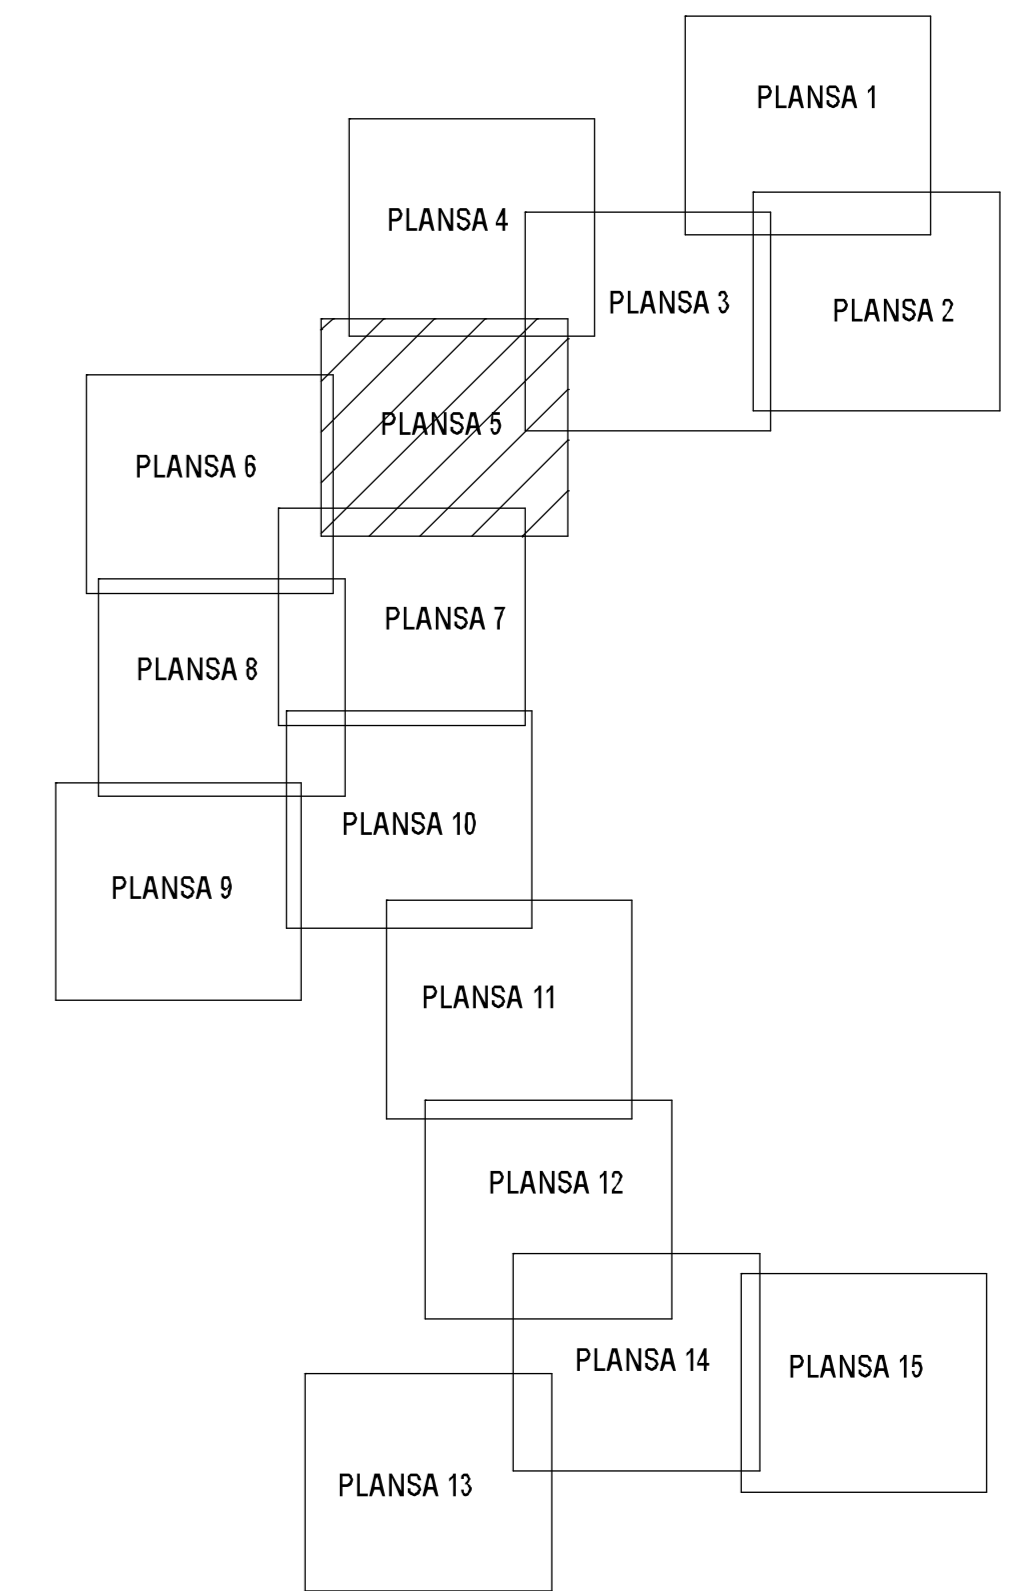

PLAN CADASTRAL
JUDET CALARASI, UAT ULMENI
Sectorul Cadastral 0

Copie spre publicare

Scara 1:2000

Sistem de proiectie "STEREO '70"

- Plansa 5 -

SCHITA DE RACORDARE A PLANSELOR

LEGENDA

	Limită IMOBIL
	Limită SECTOR
	Limită UAT
	Limită INTRAVILAN
	Limită TARLA
	Număr SECTOR
489	ID IMOBIL
T1	Număr TARLA
DE 7	Toponimie

SCHITA DISPUNERII SECTORULUI CADASTRAL