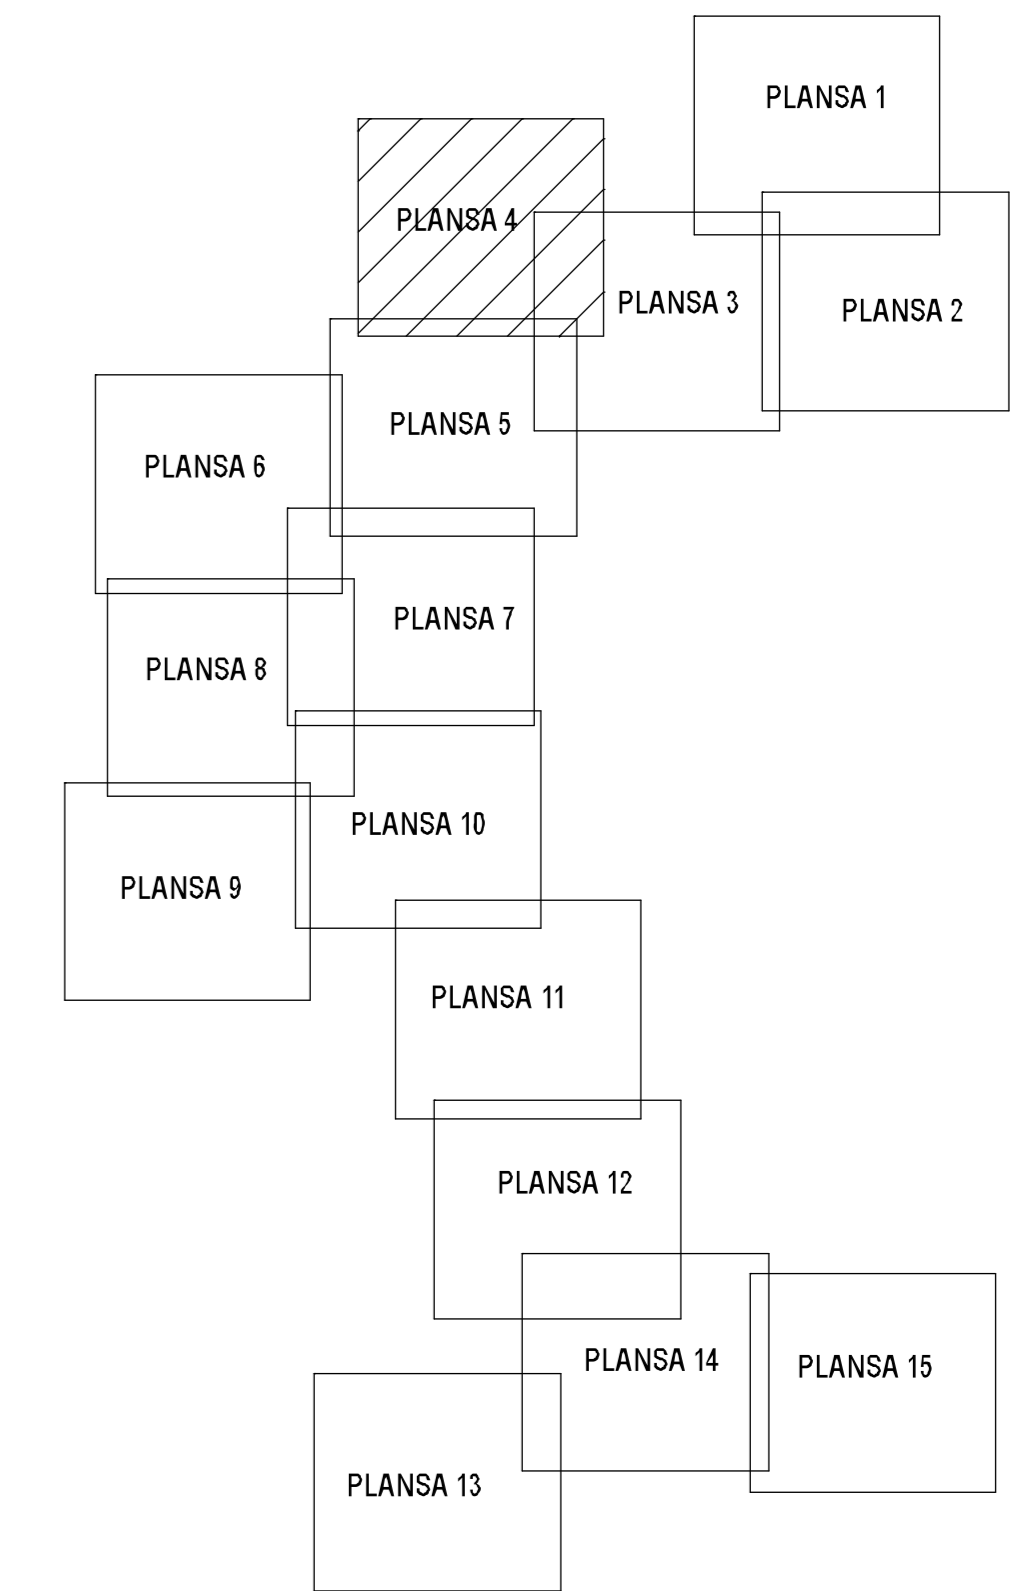

PLAN CADASTRAL  
JUDET CALARASI, UAT ULMENI  
Sectorul Cadastral 0

Copie spre publicare

Scara 1:2000

Sistem de proiectie "STEREO '70"

- Plansa 4 -

SCHITA DE RACORDARE A PLANSELOR

LEGENDA

	Limită IMOBIL
	Limită SECTOR
	Limită UAT
	Limită INTRAVILAN
	Limită TARLA
	Număr SECTOR
489	ID IMOBIL
T1	Număr TARLA
DE 7	Toponimie

SCHITA DISPUNERII SECTORULUI CADASTRAL