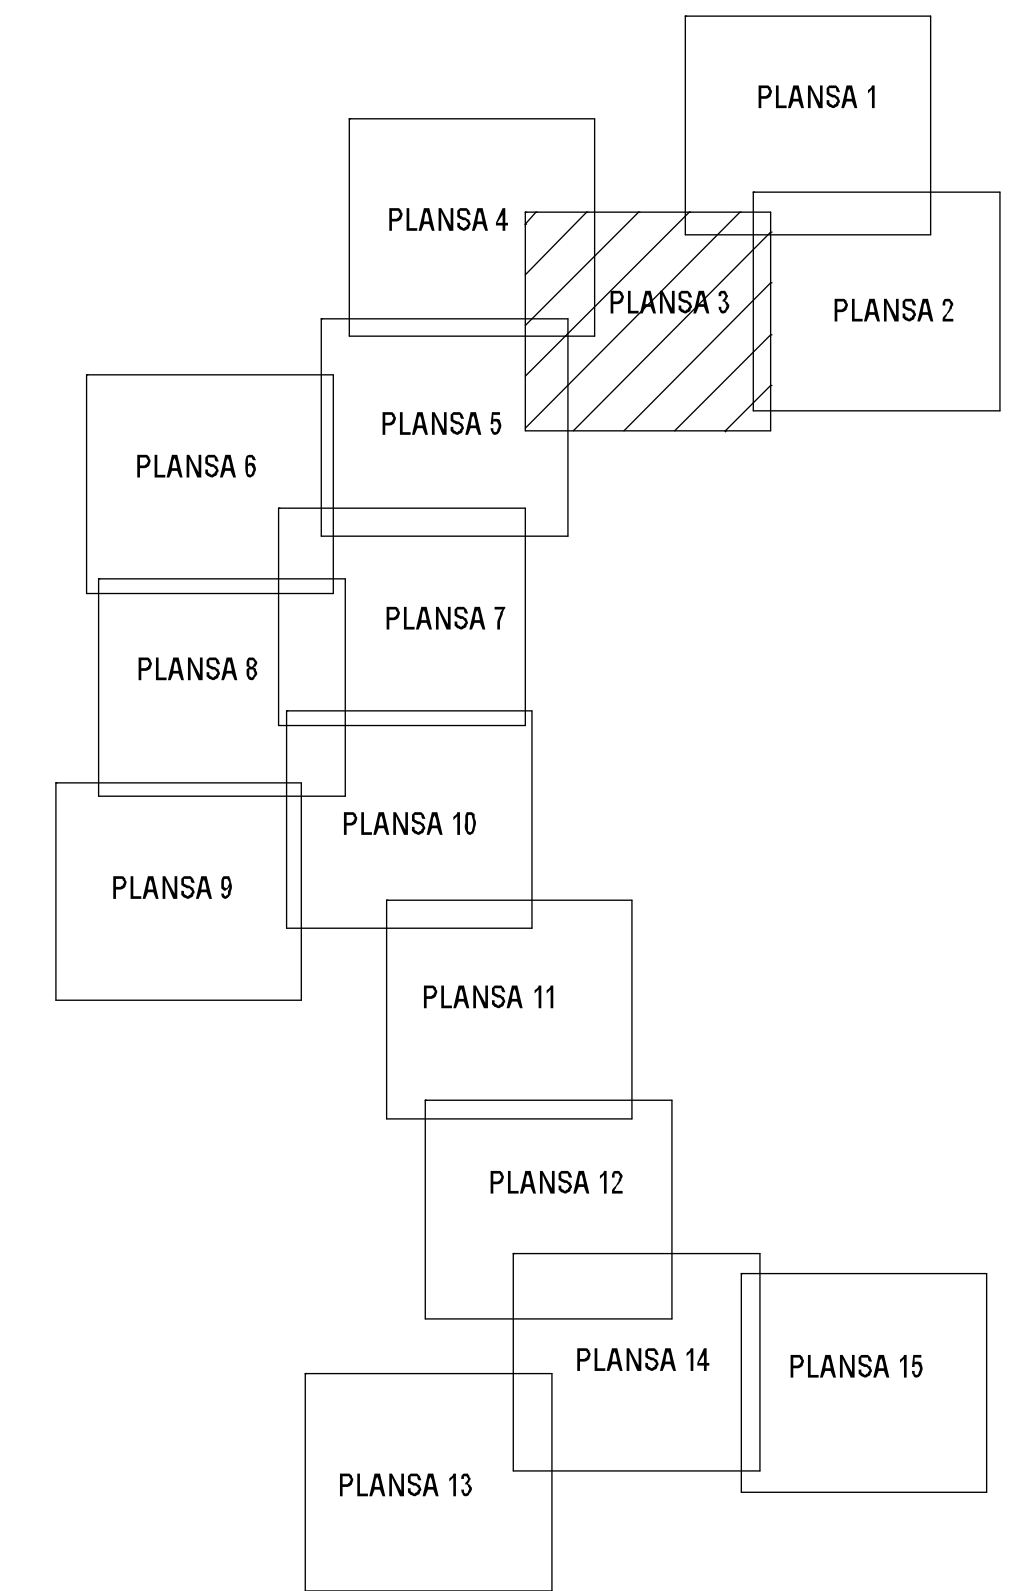

PLAN CADASTRAL
JUDET CALARASI, UAT ULMENI
Sectorul Cadastral 0

Copie spre publicare

Scara 1:2000

Sistem de proiectie "STEREO '70"

- Plansa 3 -

SCHITA DE RACORDARE A PLANSELOR

LEGENDA

	Limită IMOBIL
	Limită SECTOR
	Limită UAT
	Limită INTRAVILAN
	Limită TARLA
	Număr SECTOR
	ID IMOBIL
	Număr TARLA
	Toponimie

SCHITA DISPUNERII SECTORULUI CADASTRAL