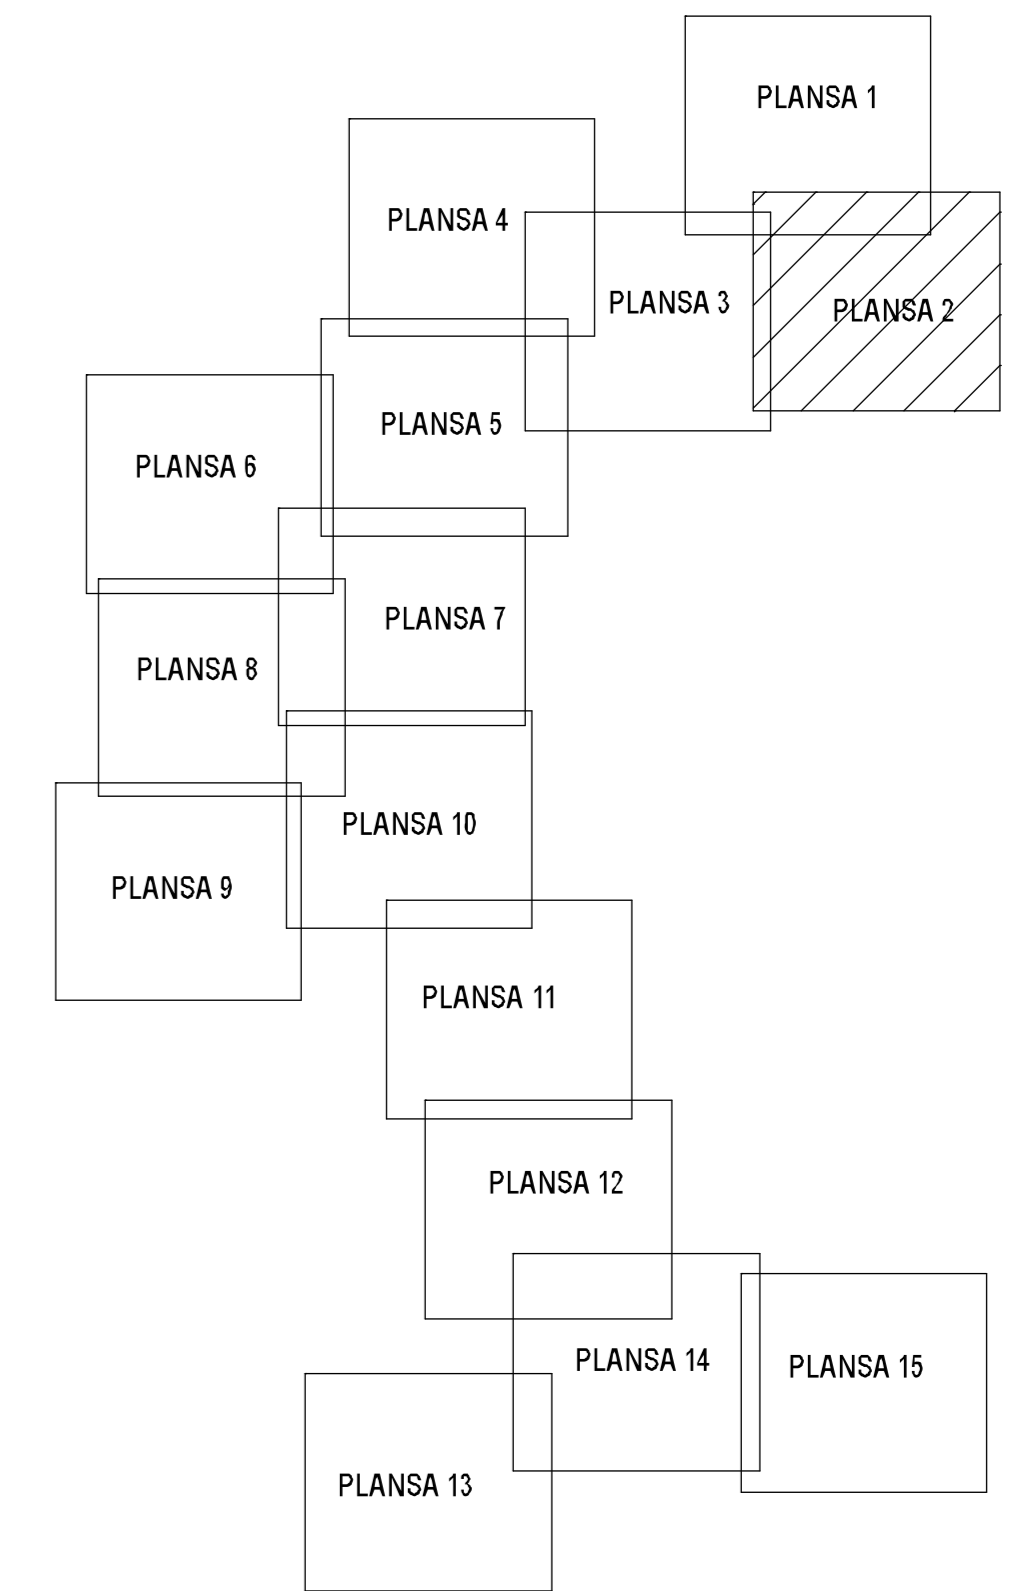

PLAN CADASTRAL
JUDET CALARASI, UAT ULMENI
Sectorul Cadastral 0

Copie spre publicare

Scara 1:2000

Sistem de proiectie "STEREO '70"

- Plansa 2 -

SCHITA DE RACORDARE A PLANSELOR

LEGENDA

	Limită IMOBIL
	Limită SECTOR
	Limită UAT
	Limită INTRAVILAN
	Limită TARLA
	Număr SECTOR
	ID IMOBIL
	Număr TARLA
	Toponimie

SCHITA DISPUNERII SECTORULUI CADASTRAL