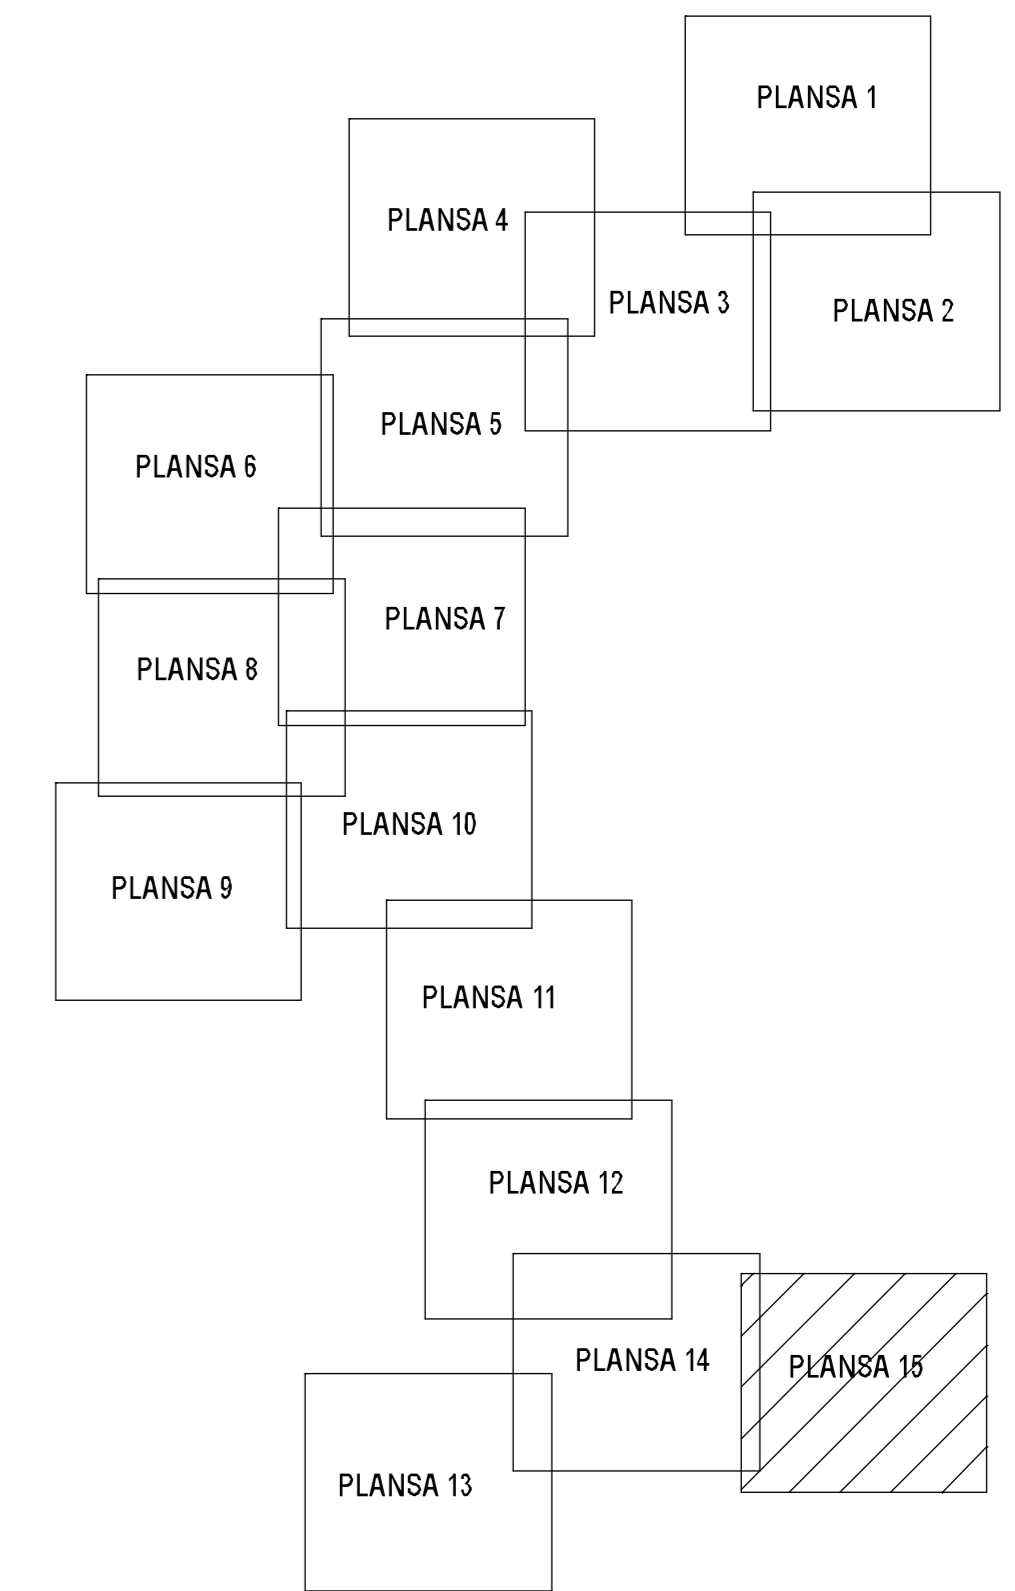

PLAN CADASTRAL  
JUDET CALARASI, UAT ULMENI  
Sectorul Cadastral 0

Copie spre publicare

Scara 1:2000

Sistem de proiectie "STEREO '70"

- Plansa 15 -

SCHITA DE RACORDARE A PLANSELOR

LEGENDA

	Limită IMOBIL
	Limită SECTOR
	Limită UAT
	Limită INTRAVILAN
	Limită TARLA
	Număr SECTOR
	ID IMOBIL
	Număr TARLA
	Toponimie

SCHITA DISPUNERII SECTORULUI CADASTRAL