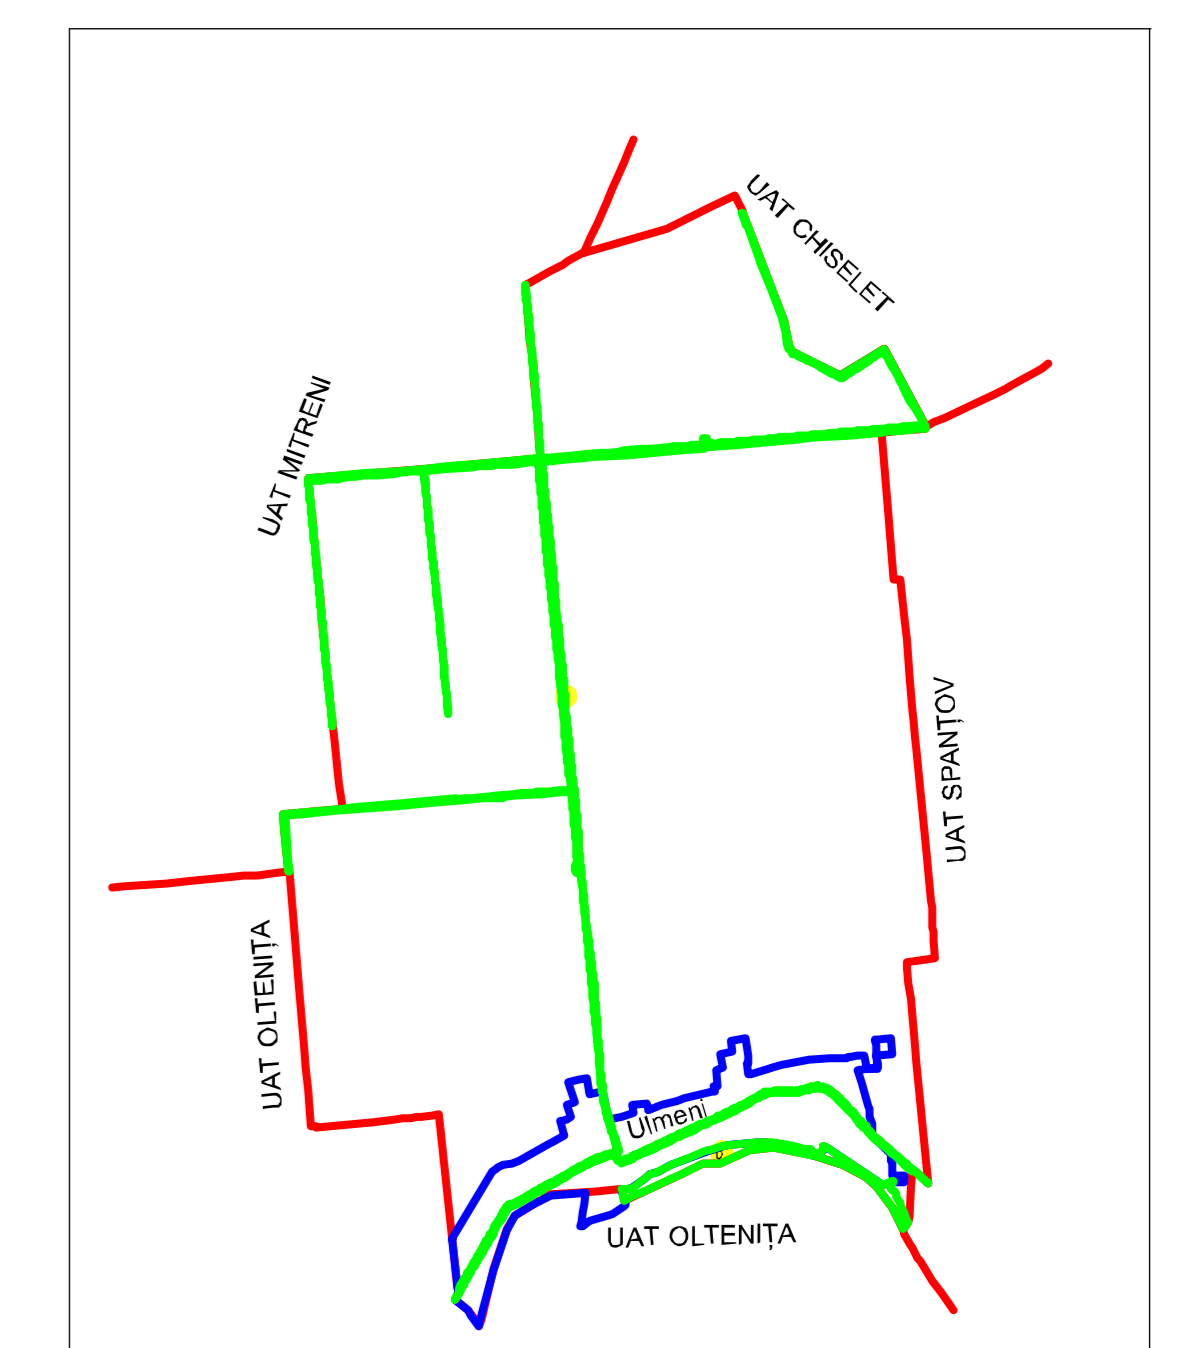

PLAN CADASTRAL  
JUDET CALARASI, UAT ULMENI  
Sectorul Cadastral 0

Copie spre publicare

Scara 1:2000

Sistem de proiectie "STEREO '70"

- Plansa 14 -

SCHITA DE RACORDARE A PLANSELOR

LEGENDA

	Limită IMOBIL
	Limită SECTOR
	Limită UAT
	Limită INTRAVILAN
	Limită TARLA
	Număr SECTOR
489	ID IMOBIL
T1	Număr TARLA
DE 7	Toponimie

SCHITA DISPUNERII SECTORULUI CADASTRAL

UAT OLTENIȚA