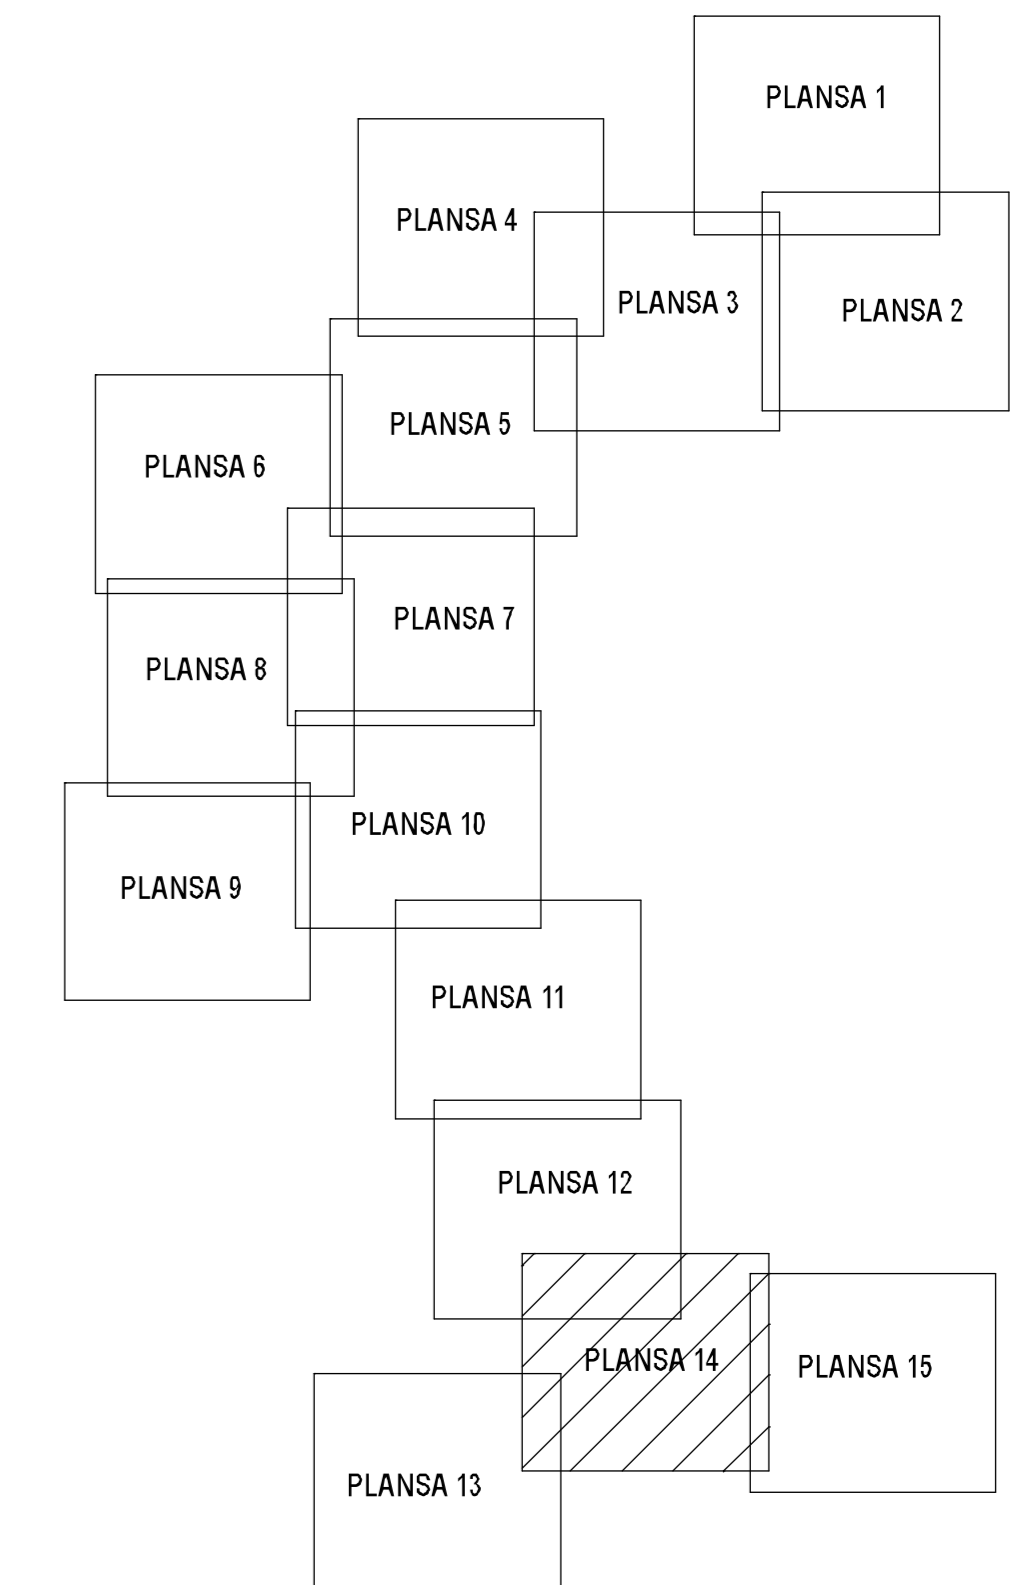

PLAN CADASTRAL  
JUDET CALARASI, UAT ULMENI  
Sectorul Cadastral 0

Copie spre publicare

Scara 1:2000

Sistem de proiectie "STEREO '70"

- Plansa 14 -

SCHITA DE RACORDARE A PLANSELOR

LEGENDA

	Limită IMOBIL
	Limită SECTOR
	Limită UAT
	Limită INTRAVILAN
	Limită TARLA
	Număr SECTOR
489	ID IMOBIL
T1	Număr TARLA
DE 7	Toponimie

SCHITA DISPUNERII SECTORULUI CADASTRAL

UAT OLTENIȚA