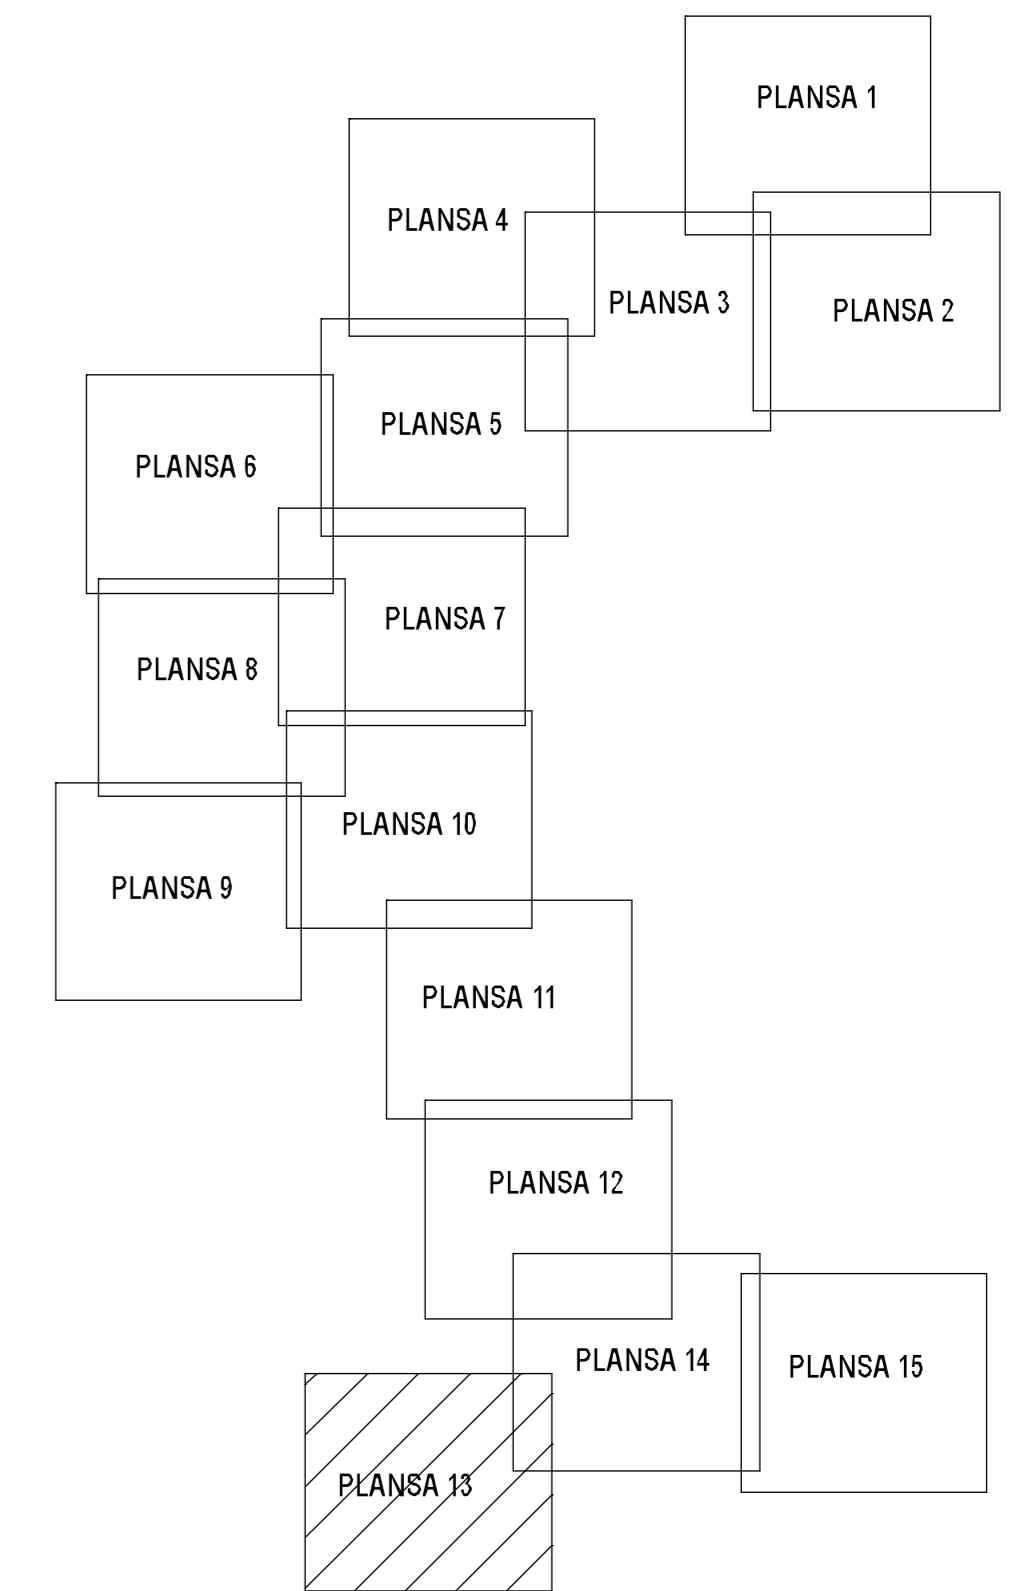

PLAN CADASTRAL
JUDET CALARASI, UAT ULMENI
Sectorul Cadastral 0

Copie spre publicare

Scara 1:2000

Sistem de proiectie "STEREO '70"

- Plansa 13 -

SCHITA DE RACORDARE A PLANSELOR

LEGENDA

	Limită IMOBIL
	Limită SECTOR
	Limită UAT
	Limită INTRAVILAN
	Limită TARLA
	Număr SECTOR
489	ID IMOBIL
T1	Număr TARLA
DE 7	Toponimie

SCHITA DISPUNERII SECTORULUI CADASTRAL