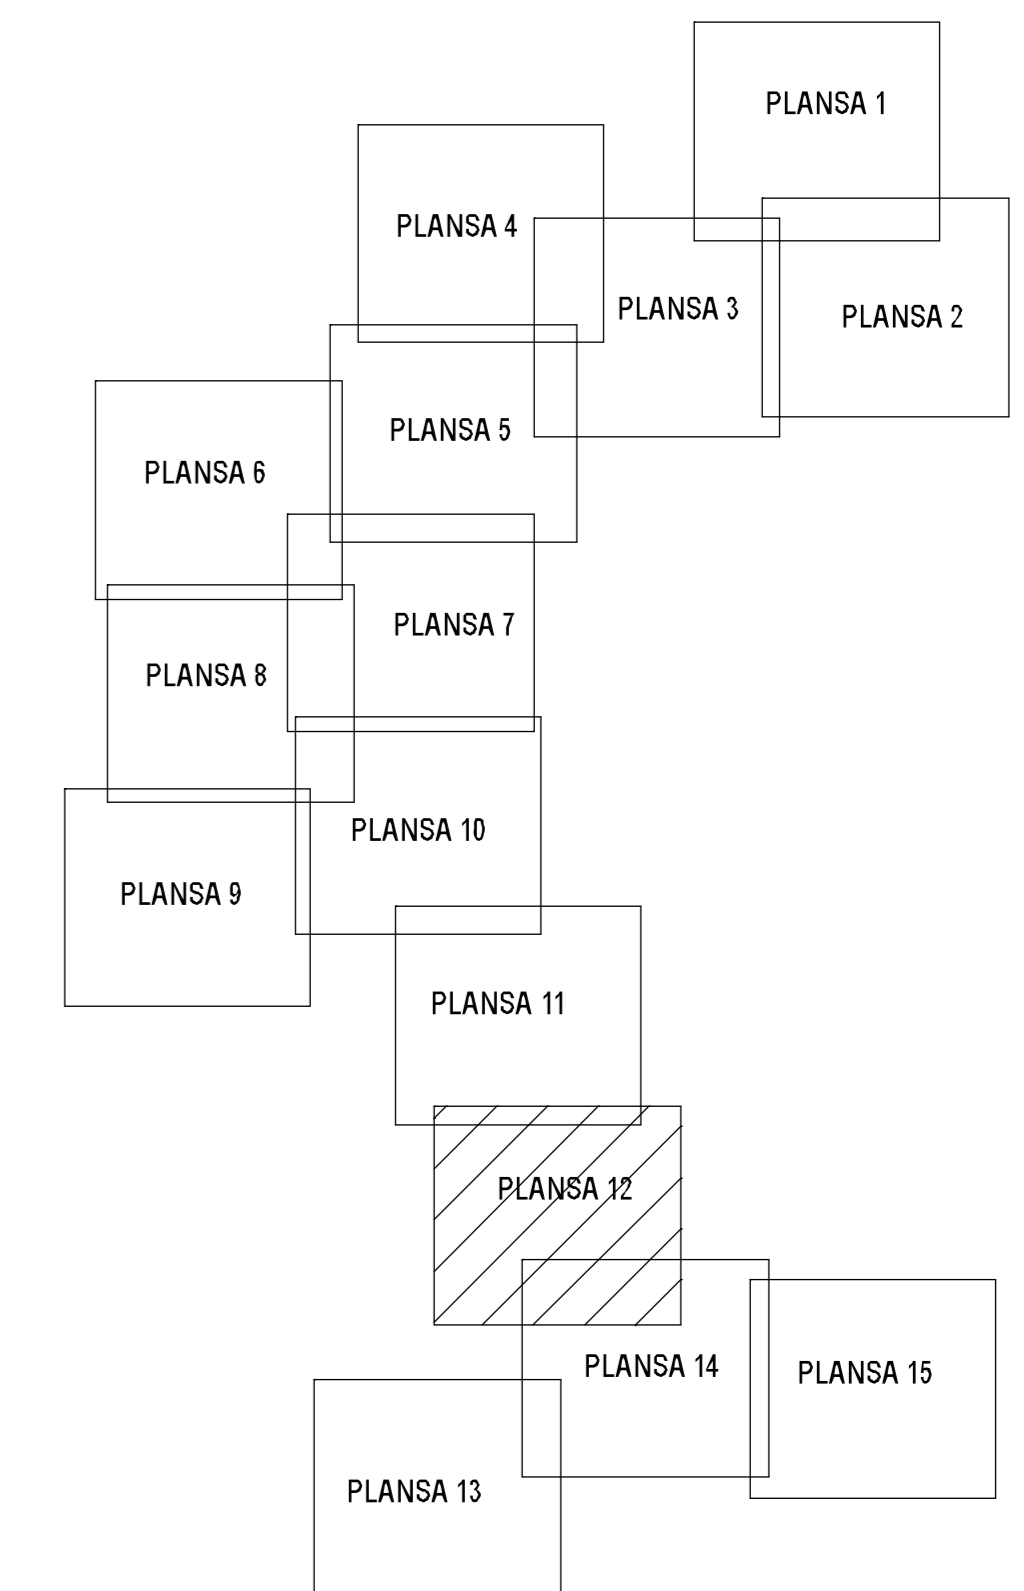

PLAN CADASTRAL
JUDET CALARASI, UAT ULMENI
Sectorul Cadastral 0

Copie spre publicare

Scara 1:2000

Sistem de proiectie "STEREO '70"

- Plansa 12 -

SCHITA DE RACORDARE A PLANSELOR

LEGENDA

	Limită IMOBIL
	Limită SECTOR
	Limită UAT
	Limită INTRAVILAN
	Limită TARLA
	Număr SECTOR
489	ID IMOBIL
T1	Număr TARLA
DE 7	Toponimie

SCHITA DISPUNERII SECTORULUI CADASTRAL