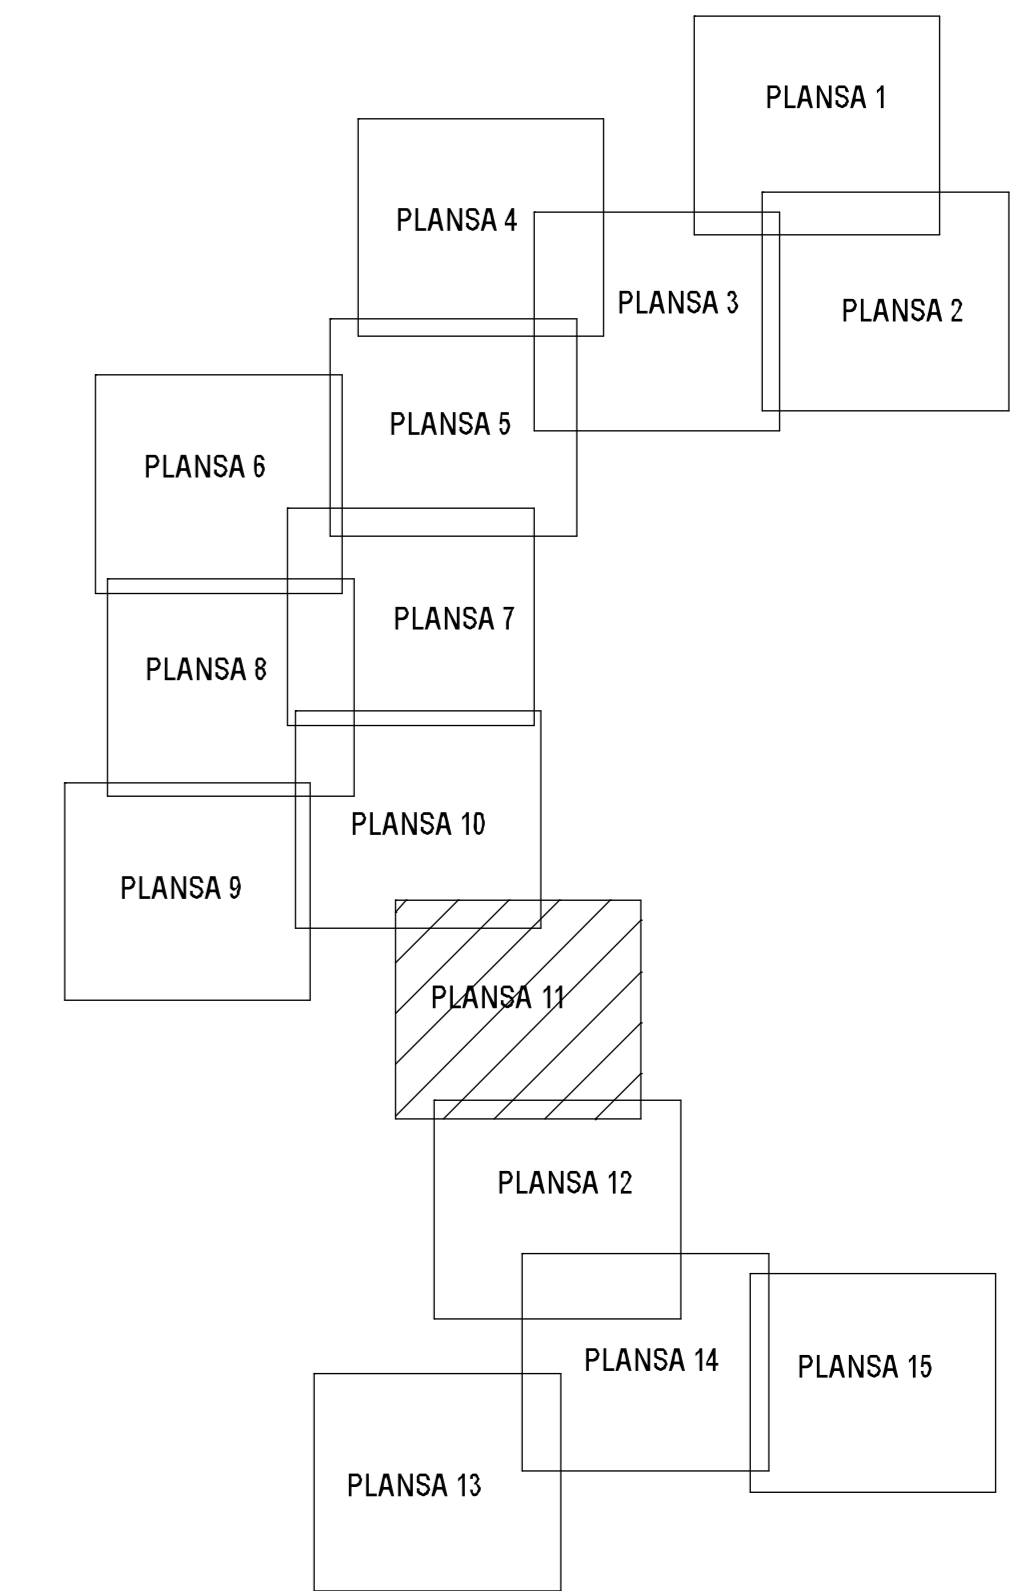

PLAN CADASTRAL
JUDET CALARASI, UAT ULMENI
Sectorul Cadastral 0

Copie spre publicare

Scara 1:2000

Sistem de proiectie "STEREO '70"

- Plansa 11 -

SCHITA DE RACORDARE A PLANSELOR

LEGENDA

	Limită IMOBIL
	Limită SECTOR
	Limită UAT
	Limită INTRAVILAN
	Limită TARLA
	Număr SECTOR
489	ID IMOBIL
T1	Număr TARLA
DE 7	Toponimie

SCHITA DISPUNERII SECTORULUI CADASTRAL