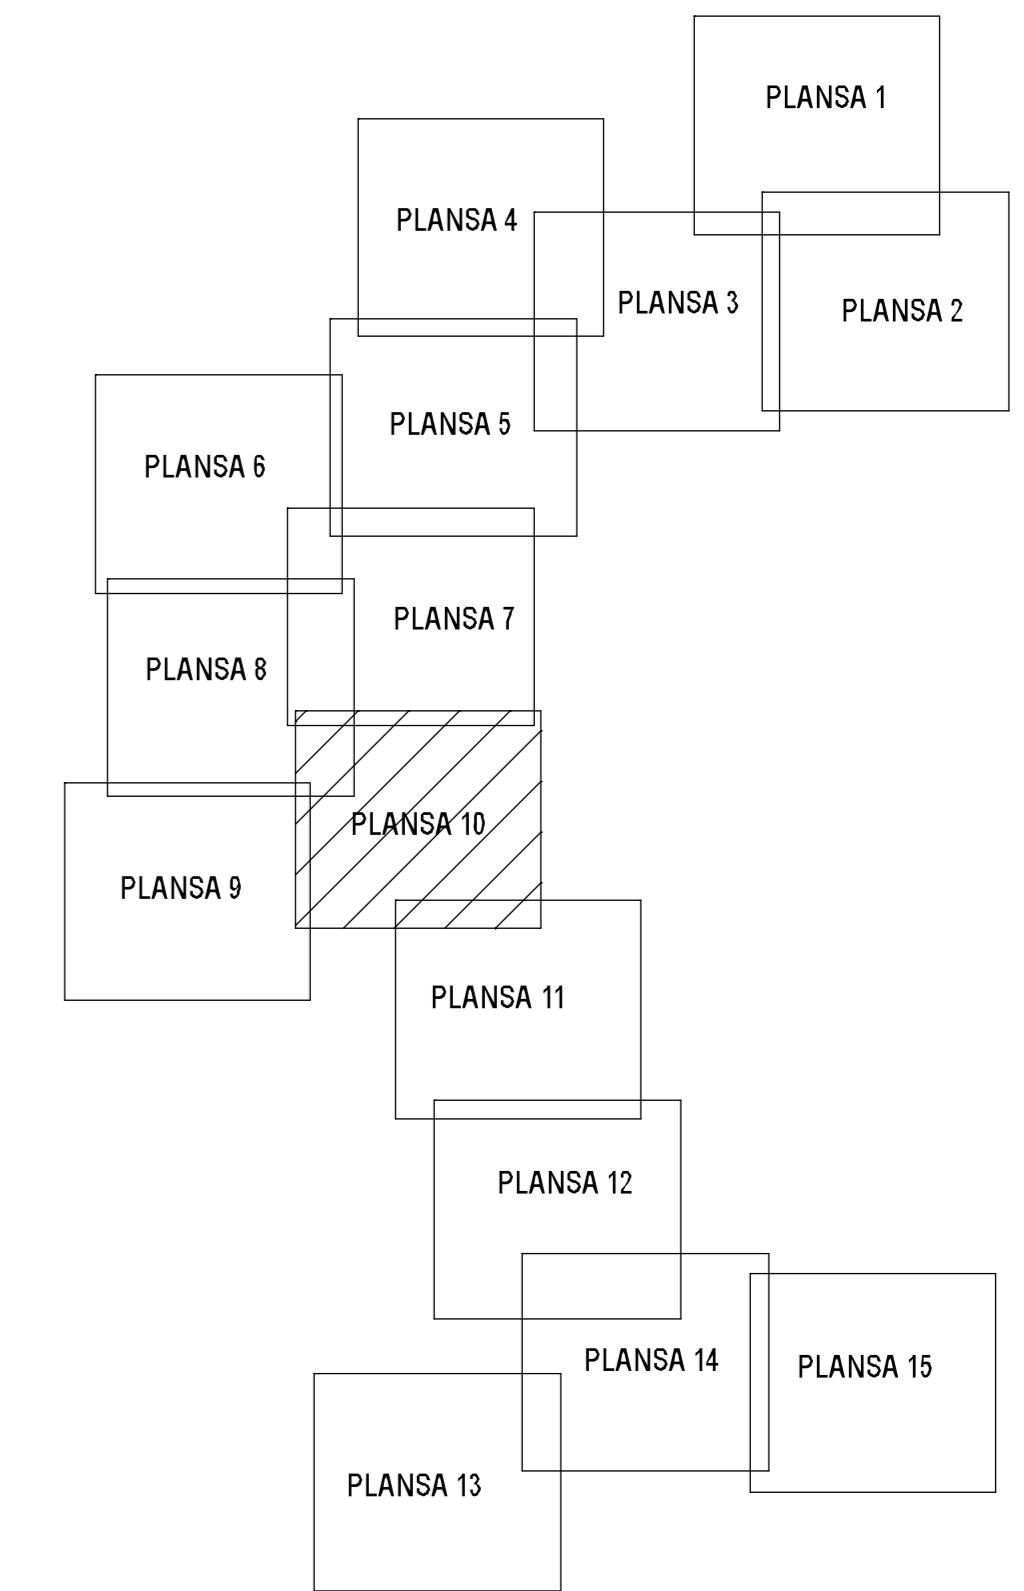

PLAN CADASTRAL
JUDET CALARASI, UAT ULMENI
Sectorul Cadastral 0

Copie spre publicare

Scara 1:2000

Sistem de proiectie "STEREO '70"

- Plansa 10 -

SCHITA DE RACORDARE A PLANSELOR

LEGENDA

	Limită IMOBIL
	Limită SECTOR
	Limită UAT
	Limită INTRAVILAN
	Limită TARLA
	Număr SECTOR
489	ID IMOBIL
T1	Număr TARLA
DE 7	Toponimie

SCHITA DISPUNERII SECTORULUI CADASTRAL