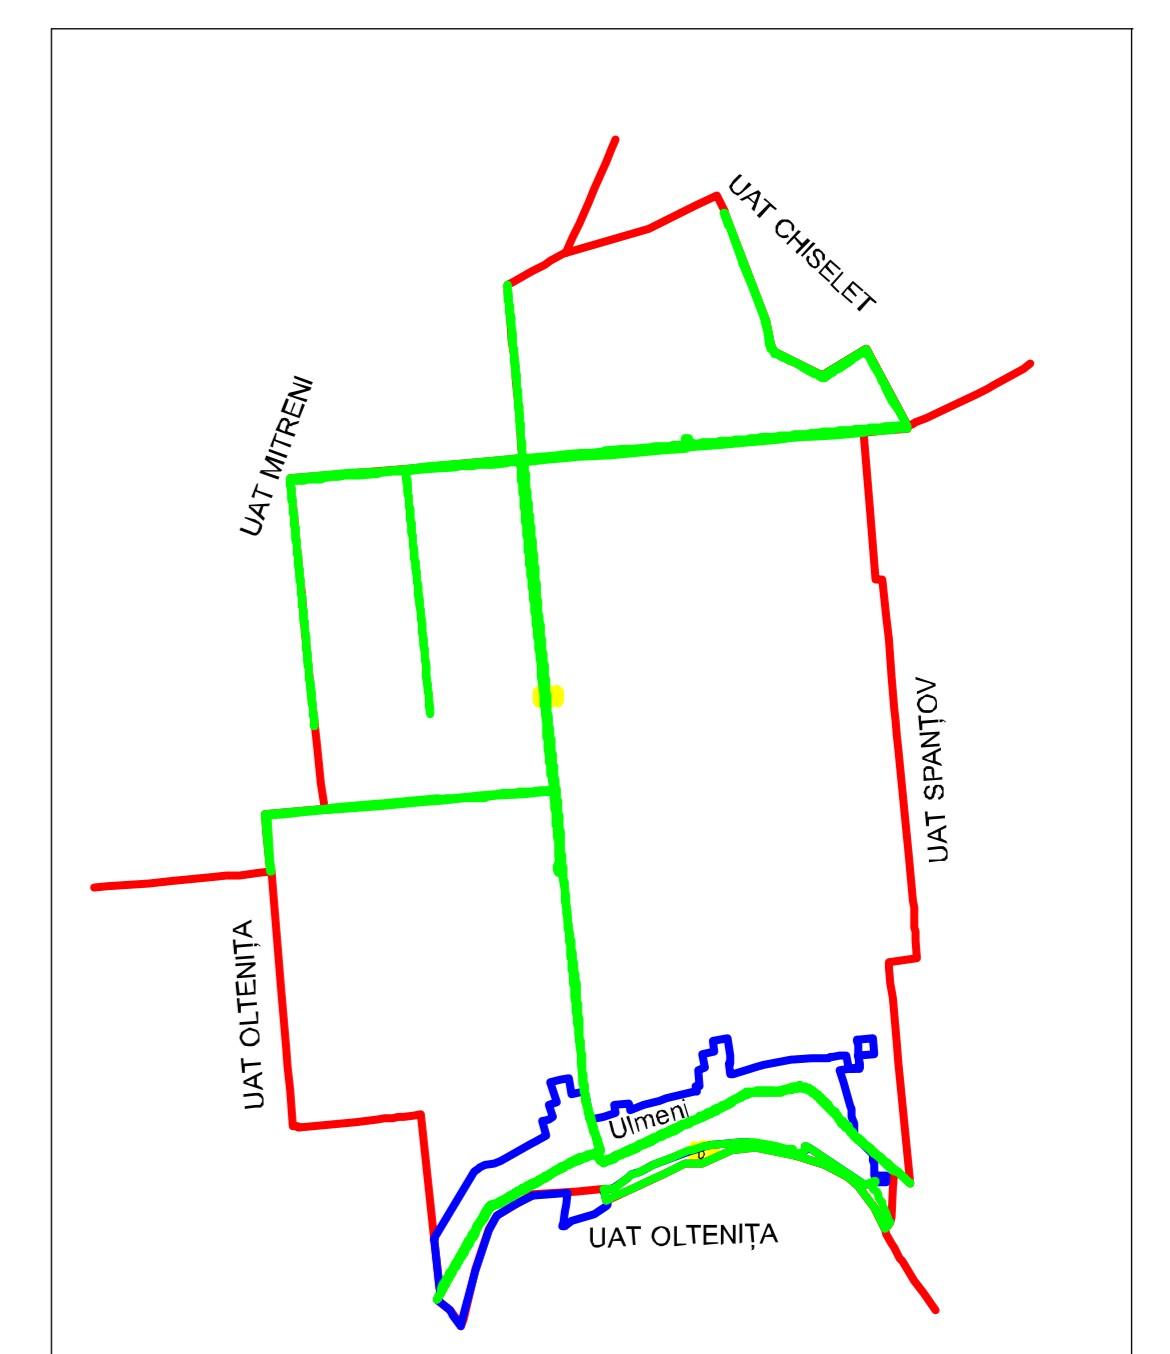

PLAN CADASTRAL  
JUDET CALARASI, UAT ULMENI  
Sectorul Cadastral 0

Copie spre publicare

Scara 1:2000

Sistem de proiectie "STEREO '70"

- Plansa 1 -

SCHITA DE RACORDARE A PLANSELOR

LEGENDA

	Limită IMOBIL
	Limită SECTOR
	Limită UAT
	Limită INTRAVILAN
	Limită TARLA
	Număr SECTOR
489	ID IMOBIL
T1	Număr TARLA
DE 7	Toponimie

SCHITA DISPUNERII SECTORULUI CADASTRAL

UAT CHISELET