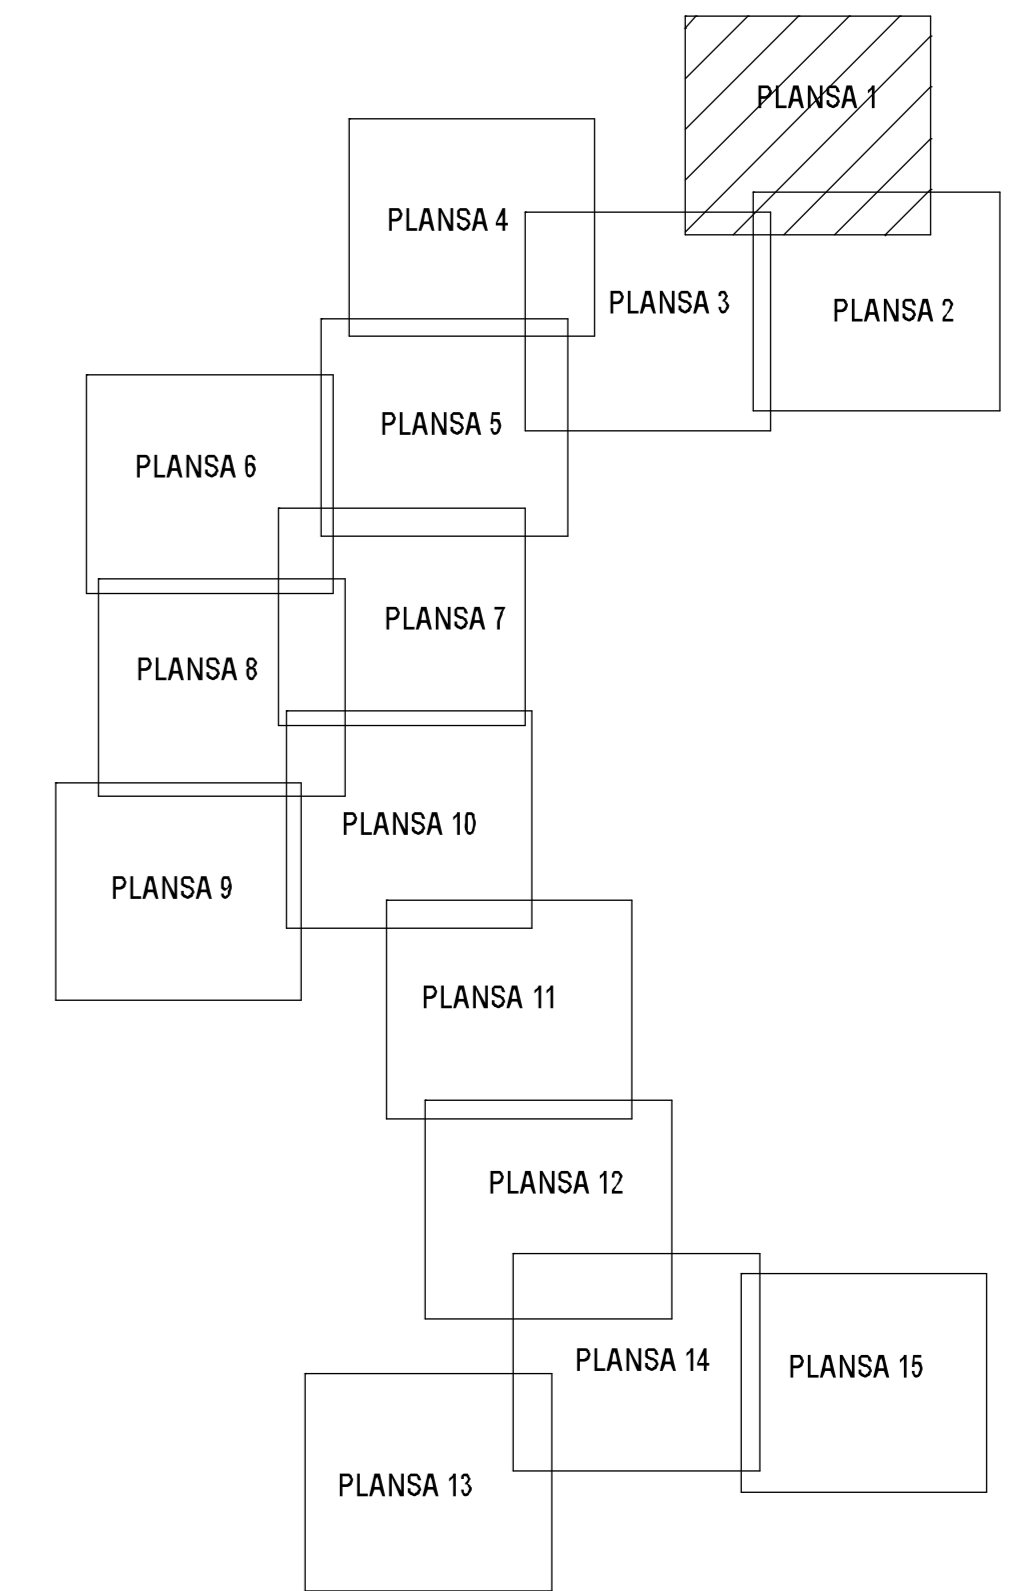

PLAN CADASTRAL  
JUDET CALARASI, UAT ULMENI  
Sectorul Cadastral 0

Copie spre publicare

Scara 1:2000

Sistem de proiectie "STEREO '70"

- Plansa 1 -

SCHITA DE RACORDARE A PLANSELOR

LEGENDA

	Limită IMOBIL
	Limită SECTOR
	Limită UAT
	Limită INTRAVILAN
	Limită TARLA
	Număr SECTOR
489	ID IMOBIL
T1	Număr TARLA
DE 7	Toponimie

SCHITA DISPUNERII SECTORULUI CADASTRAL

UAT CHISELET