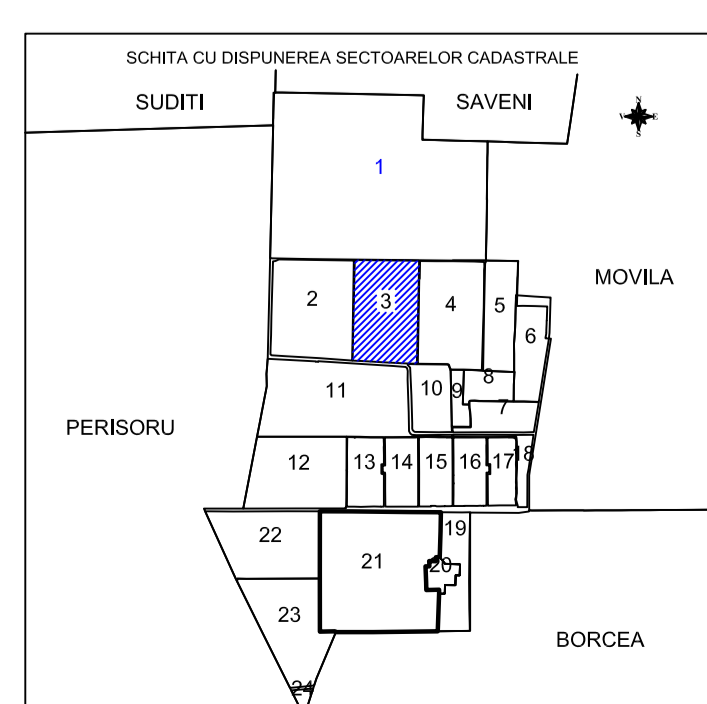

PLAN CADASTRAL
JUDEȚUL CĂLĂRAȘI - UAT ȘTEFAN CEL MARE
 Sectorul Cadastral Nr. 3
 Scara 1:2000
 Sistem de proiectie STEREO 70
 Planșa Nr. 1/1

LEGENDĂ

	Limita Sector Cadastral
	Limita Tarla
	Limita intravilan
	Limita imobil
	Numar Sector Cadastral
	Numar Tarla
	ID imobil

Disponerea planselor:

Documentele tehnice ale cadastrului - spre publicare

Proiectat	ing. Piele Florin	Beneficiar: PRIMĂRIA COMUNEI ȘTEFAN CEL MARE
Măsurat	ing. Piele Florin	
Calculat	ing. Piele Florin	
Editat	ing. Piele Florin	
Aprobat	ing. Piele Florin	Scara 1:2000
S.C. TOPO ARTITUDE S.R.L.		PNCCF: Servicii de înregistrare sistematică în Sistemul Integrat de Cadastru și Carte Funciară a Imobilelor situate în UAT ȘTEFAN CEL MARE din județul CĂLĂRAȘI
		Data SEPTEMBRIE 2022
		Planșa Nr. 1