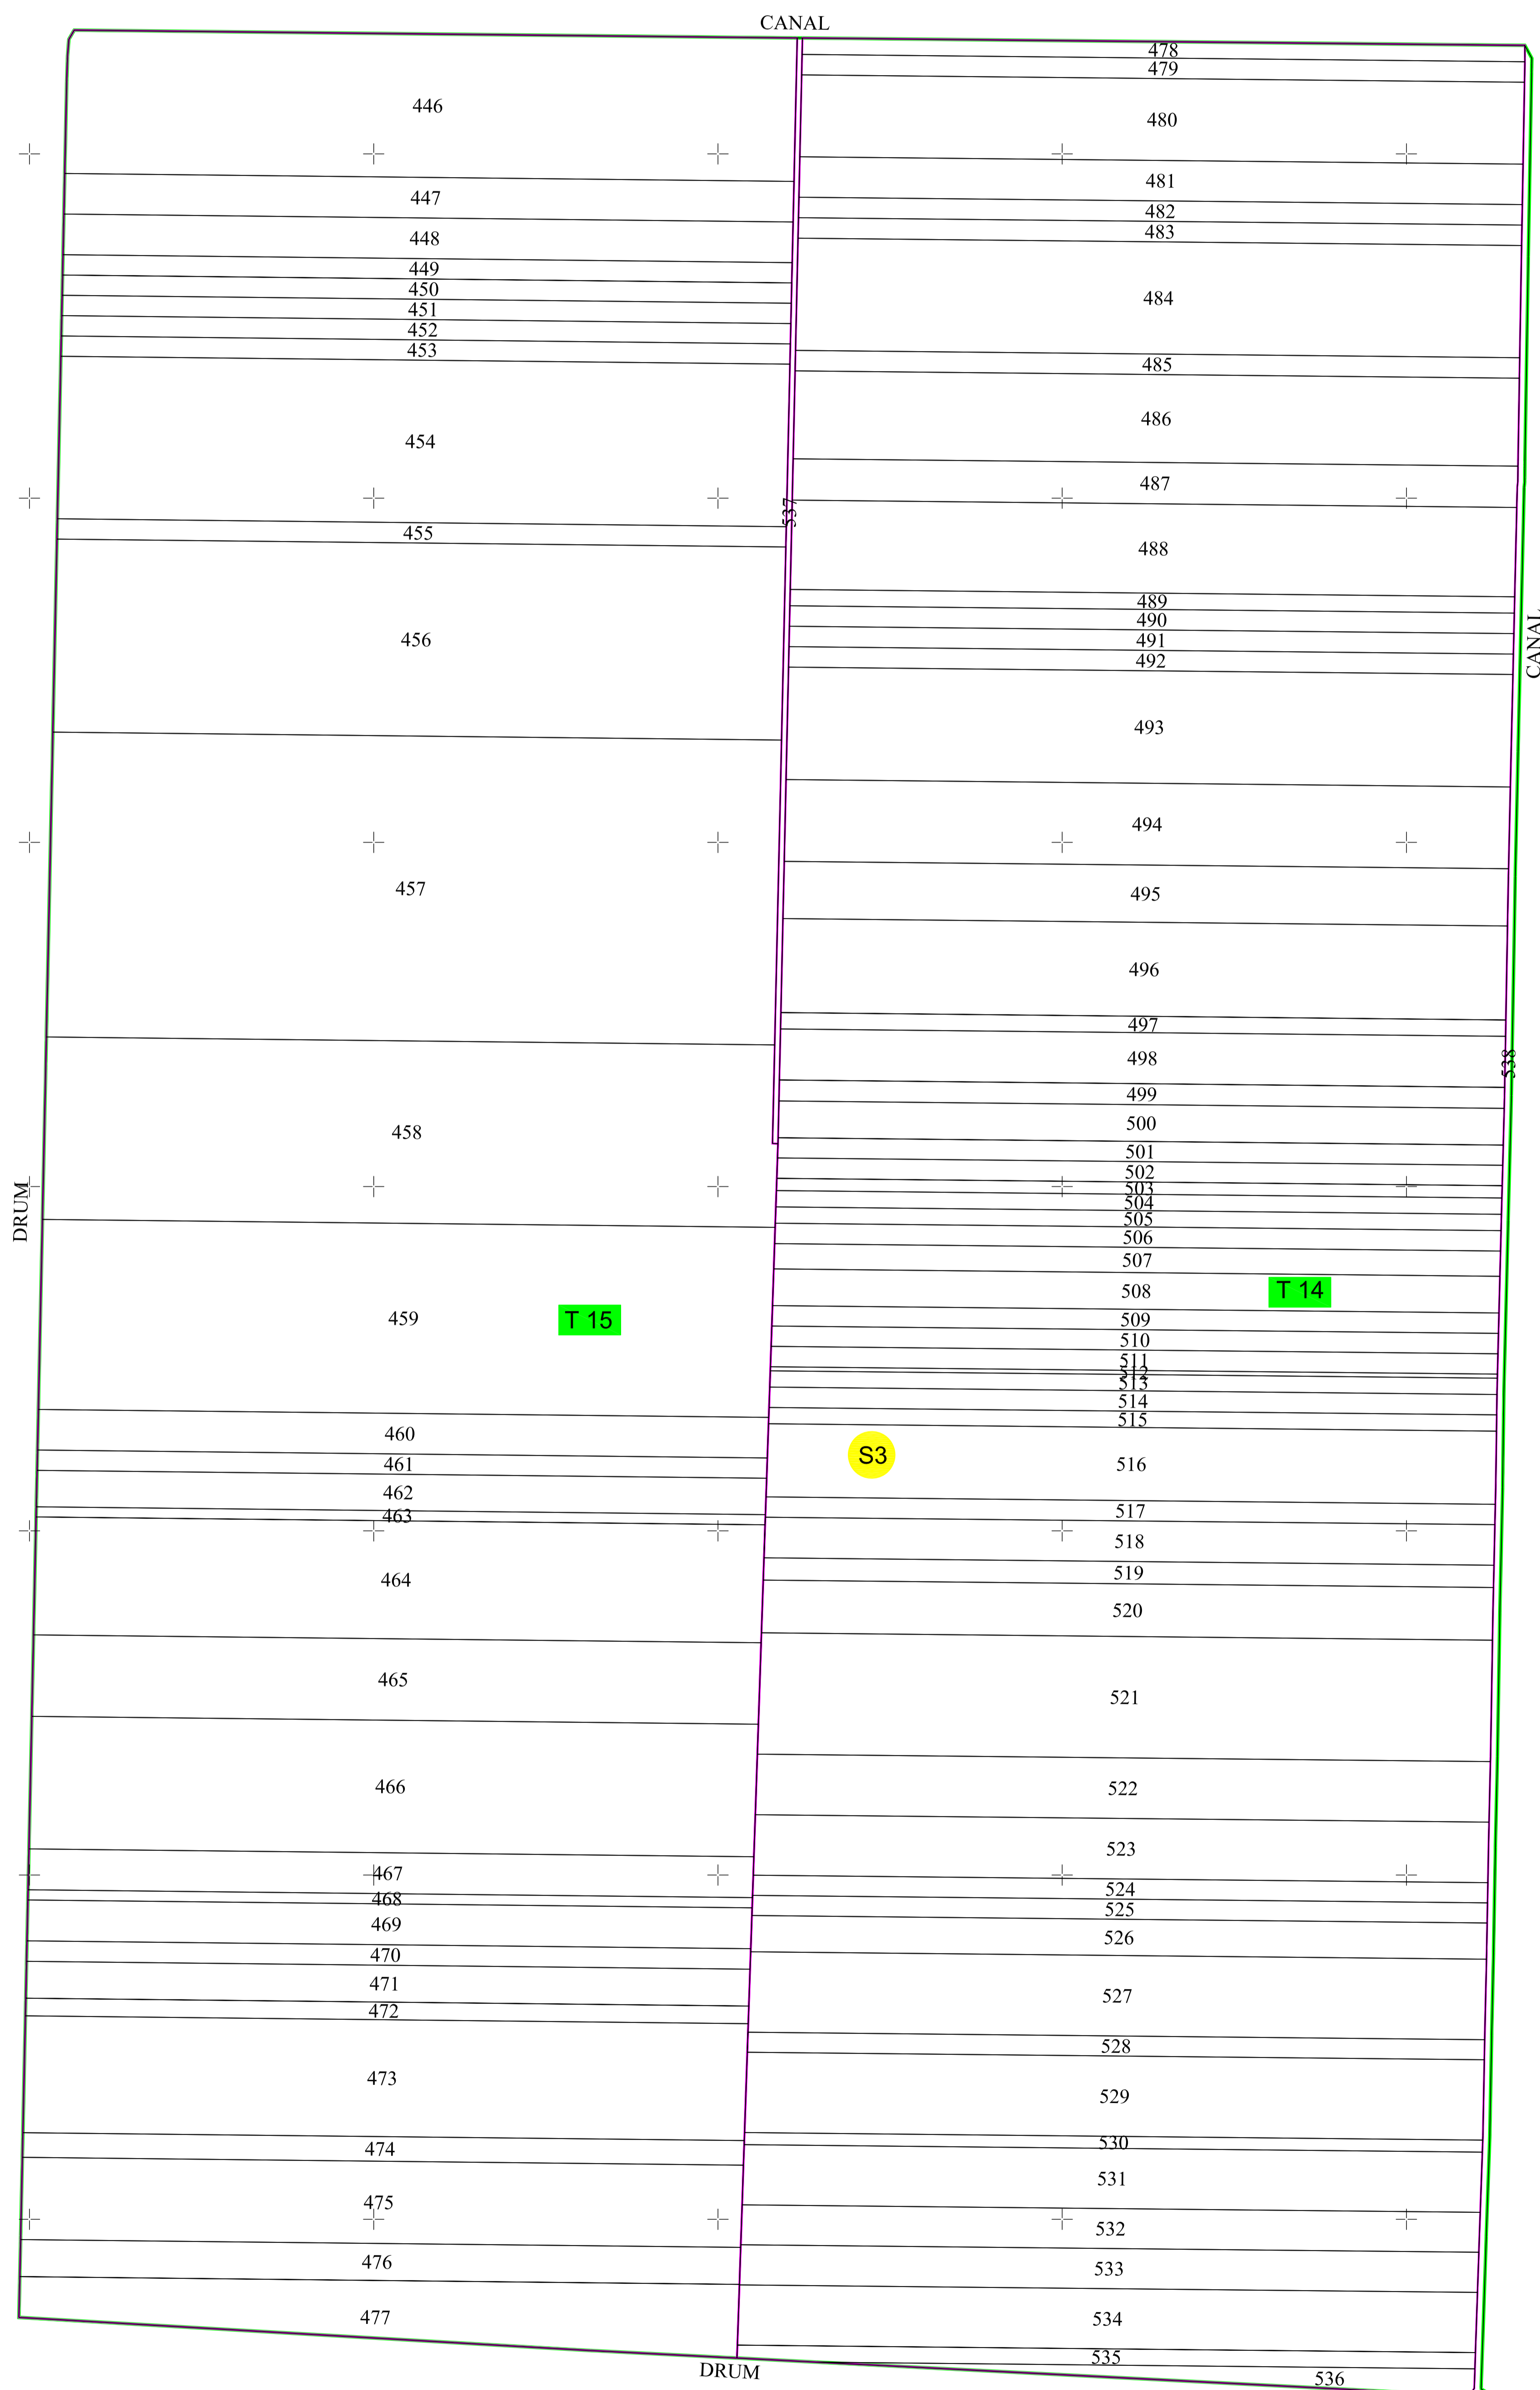

PLAN CADASTRAL
JUDEȚUL CĂLĂRAȘI - UAT ȘTEFAN CEL MARE
 Sectorul Cadastral Nr. 3
 Scara 1:2000
 Sistem de proiectie STEREO 70
 Planșa Nr. 1/1

LEGENDĂ

	Limita Sector Cadastral
	Limita Tarla
	Limita intravilan
	Limita imobil
	Numar Sector Cadastral
	Numar Tarla
	ID imobil

Disponerea planselor:

Documentele tehnice ale cadastrului - spre publicare

Proiectat	ing. Piele Florin	Beneficiar: PRIMĂRIA COMUNEI ȘTEFAN CEL MARE
Măsurat	ing. Piele Florin	
Calculat	ing. Piele Florin	
Editat	ing. Piele Florin	
Aprobat	ing. Piele Florin	Scara 1:2000
S.C. TOPO ARTITUDE S.R.L.		PNCCF: Servicii de înregistrare sistematică în Sistemul Integrat de Cadastru și Carte Funciară a Imobilelor situate în UAT ȘTEFAN CEL MARE din județul CĂLĂRAȘI
		Data SEPTEMBRIE 2022
		Planșa Nr. 1