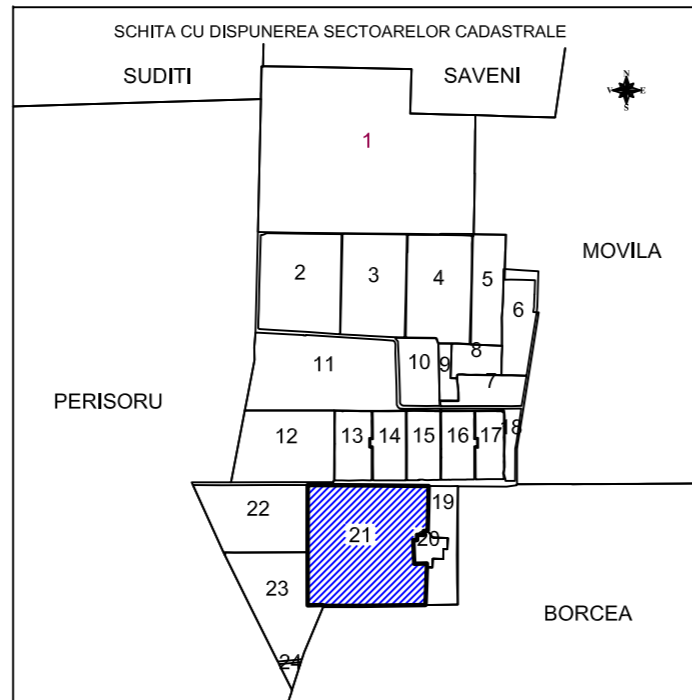

PLAN CADASTRAL
JUDEȚUL CĂLĂRAȘI - UAT ȘTEFAN CEL MARE
Sectorul Cadastral Nr. 21
Scara 1:2000
Sistem de proiectie STEREO 70
Planșa Nr. 1/2

LEGENDĂ

	Limita Sector Cadastral
	Limita Tarla
	Limita intravilan
	Limita imobil
	Numar Sector Cadastral
	Numar Tarla
	ID imobil

Disponerea planselor:

Scara = 1:2000
1 cm pe plan = 20 m pe teren

Documentele tehnice ale cadastrului - spre publicare

Proiectat	ing. Piele Florina	Beneficiar: PRIMARIA COMUNEI ȘTEFAN CEL MARE	Scara 1:2000	PNCCF: Servicii de înregistrare sistematică în Sistemul Integrat de Cadastru și Carte Funciara a Imobilelor situate în UAT ȘTEFAN CEL MARE din județul CĂLĂRAȘI	Planșa Nr. 1
Măsurat	ing. Piele Florina				
Calculat	ing. Piele Florina				
Editat	ing. Piele Florina				
Aprobat	ing. Piele Florina				
S.C. TOPO ARTITUDE S.R.L.			Data SEPTEMBRIE		