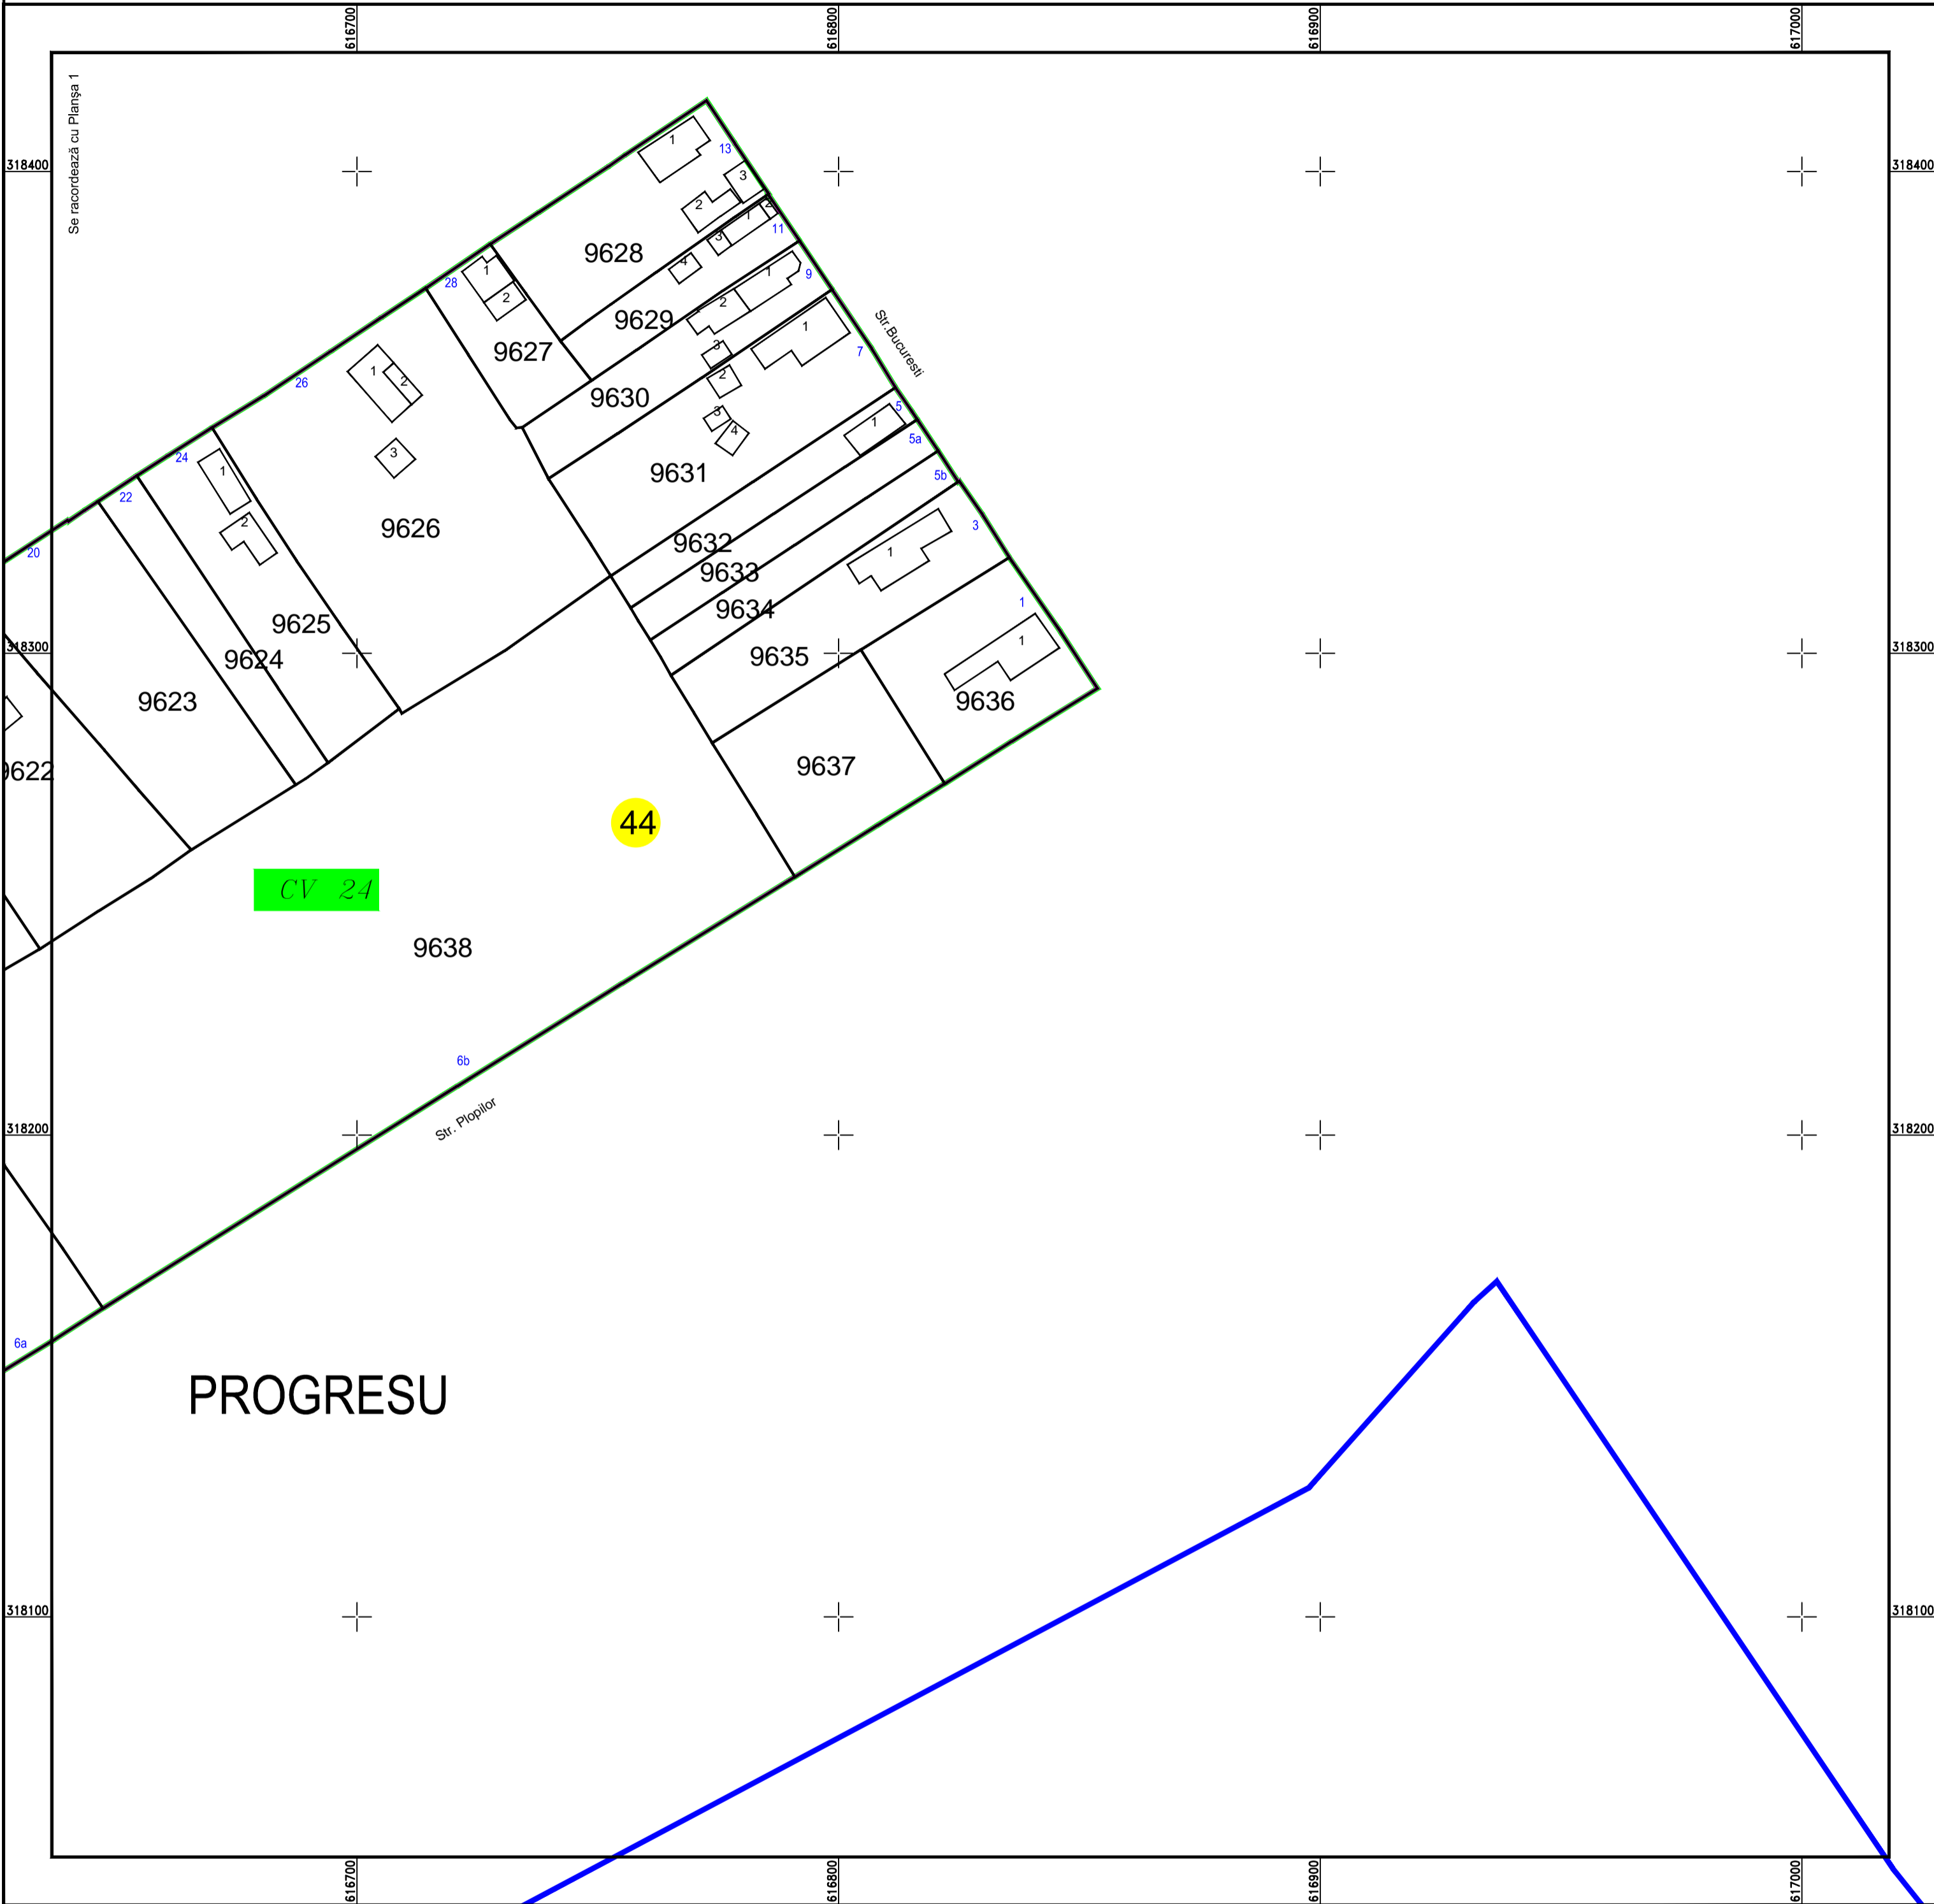

PLAN CADASTRAL

U.A.T. Sohatu, județul CALARASI, Sector Cadastral: 44

Plansa 1
Spre publicare

Scara 1:1000
Sistem de proiecție STEREO' 1970

SC Komora
Engineering
SRL

Schema de
racordare a planșelor

Schița cu dispunerea
sectoarelor cadastrale

LEGENDĂ:

	Limită UAT
	Limită sector cadastral
	Limită intravilan
	Limită tarla
	Limită imobil
	Limită constructii
	Număr tarla
	Număr constructii
	Număr sector cadastral
	ID imobil