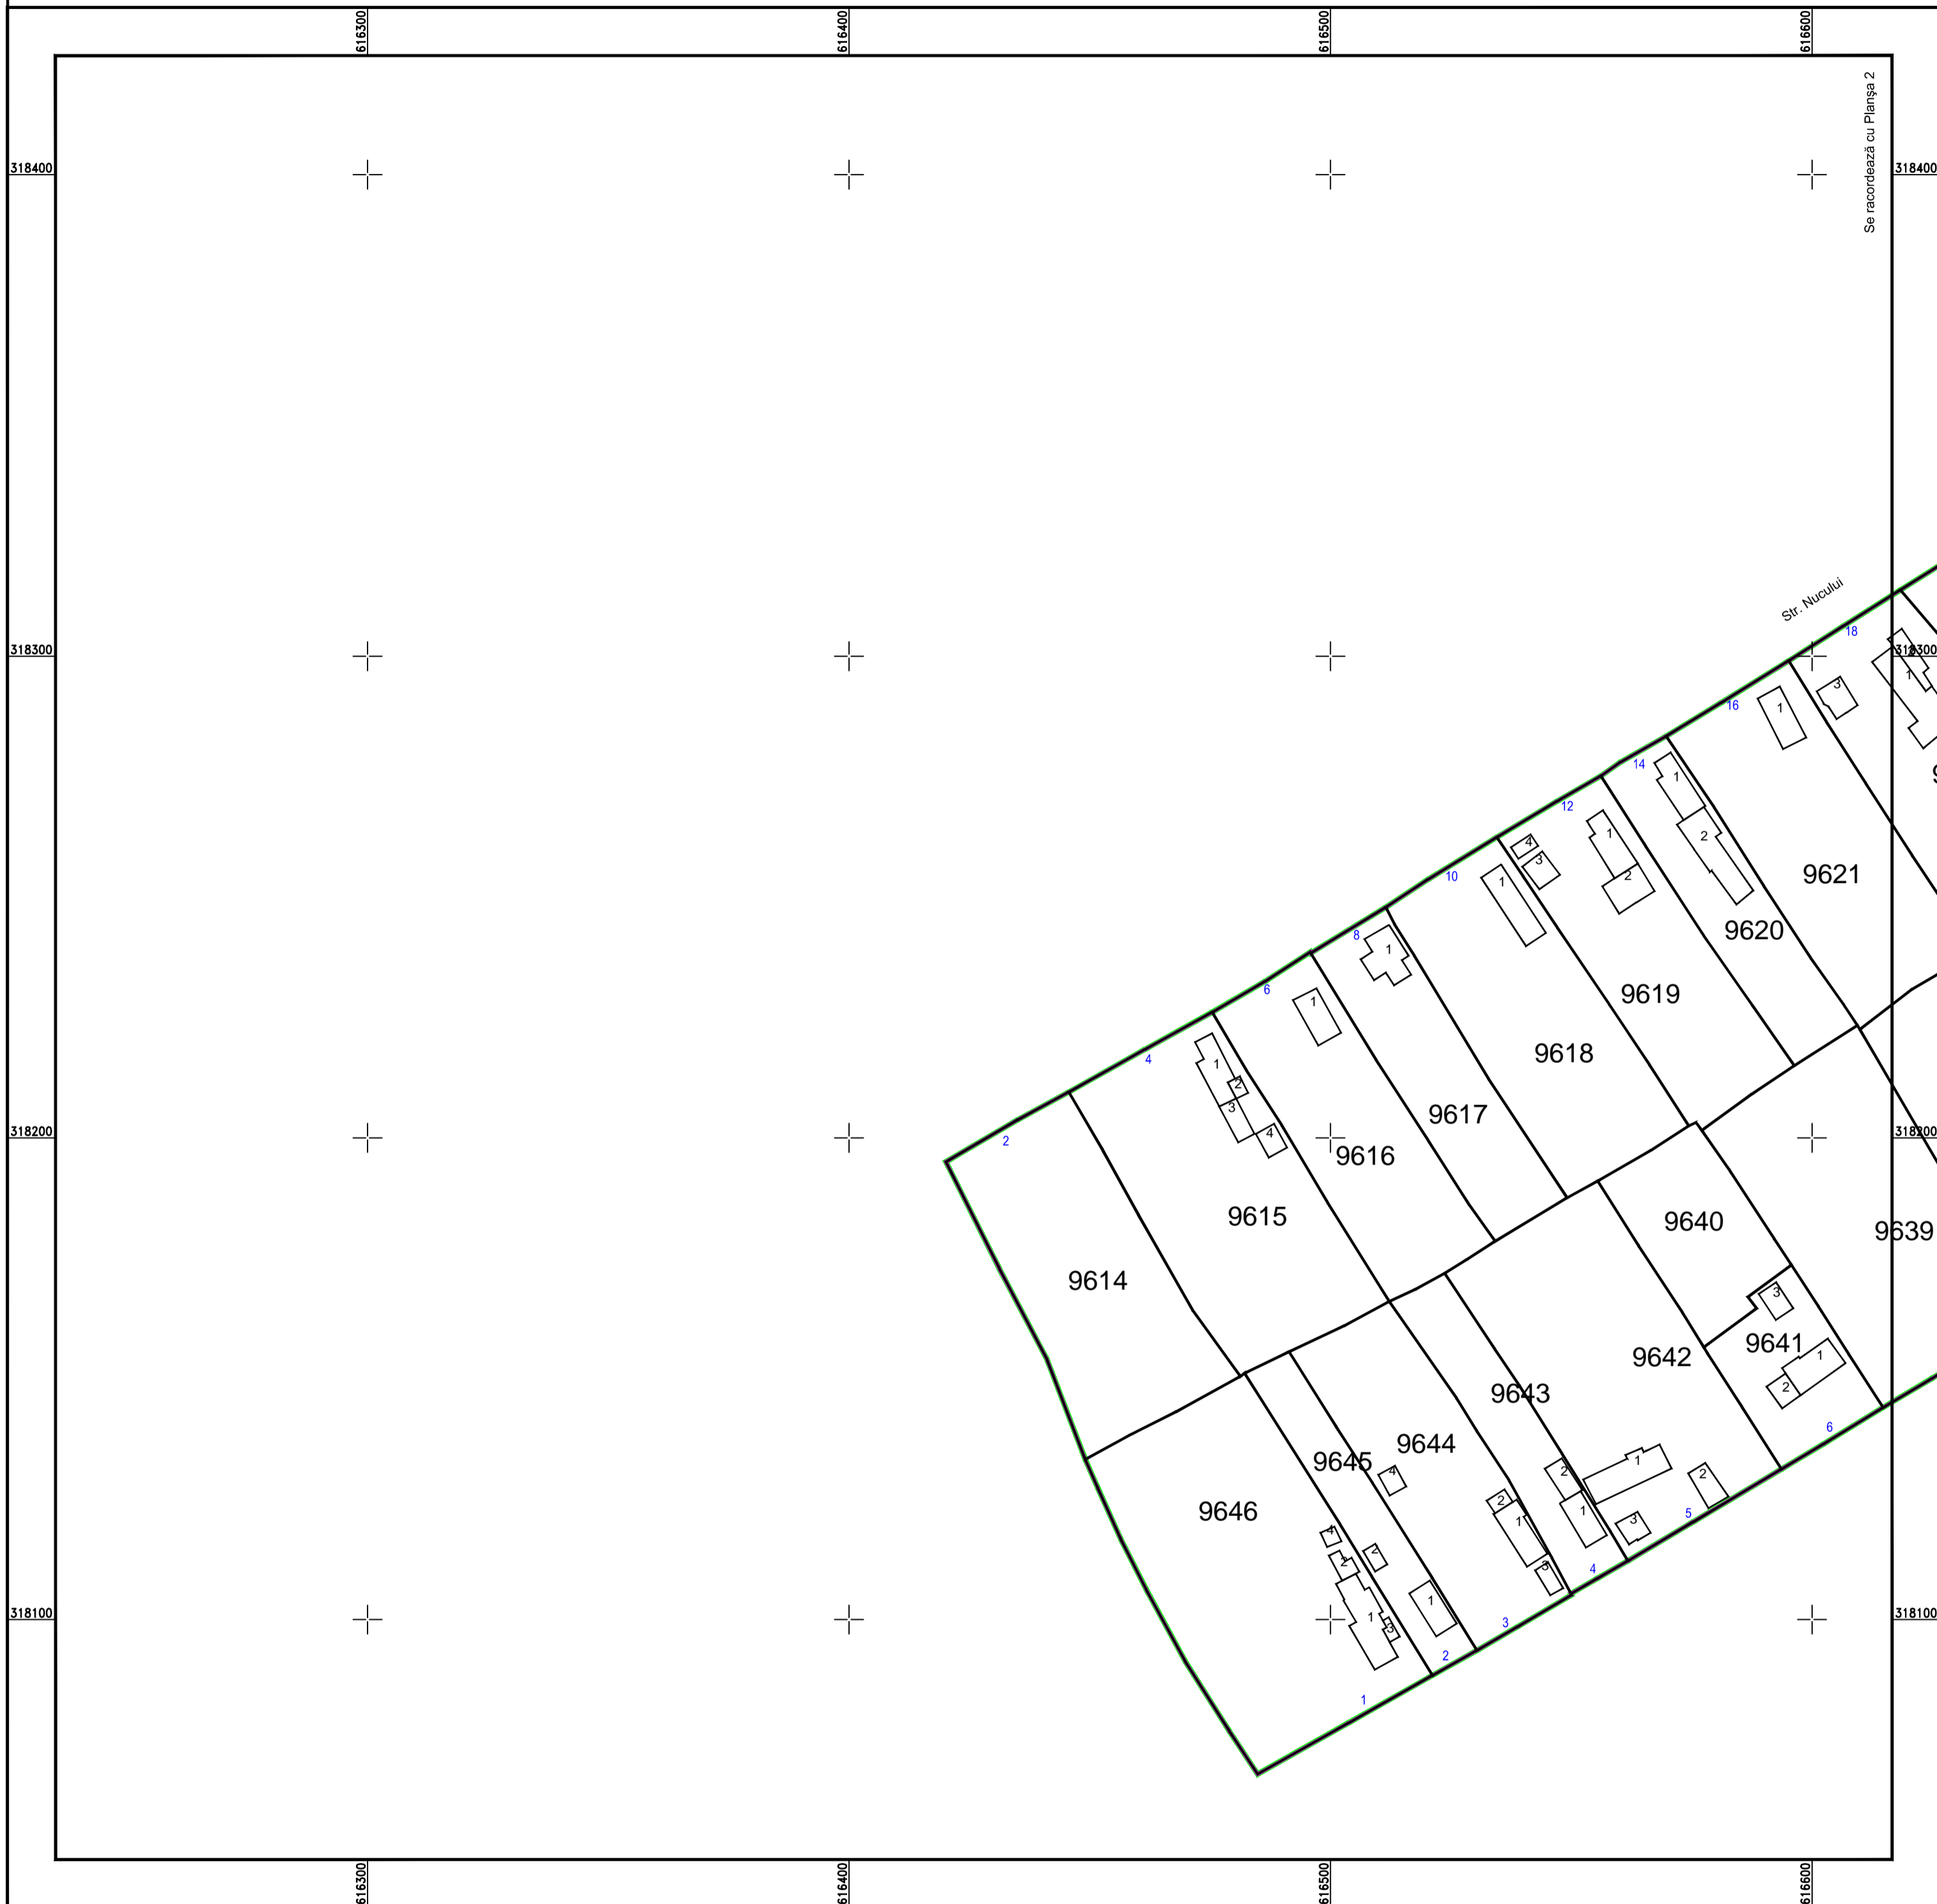

PLAN CADASTRAL

U.A.T. Sohatu, județul CALARASI, Sector Cadastral: 44

Planșa 1
Spre publicare

Scara 1:1000
Sistem de proiecție STEREO' 1970

SC Komora
Engineering
SRL

Schema de
racordare a planșelor

Schița cu dispunerea
sectoarelor cadastrale

LEGENDĂ:

	Limită UAT
	Limită sector cadastral
	Limită intravilan
	Limită tarla
	Limită imobil
	Limită constructii
	Număr tarla
	Număr constructii
	Număr sector cadastral
	ID imobil