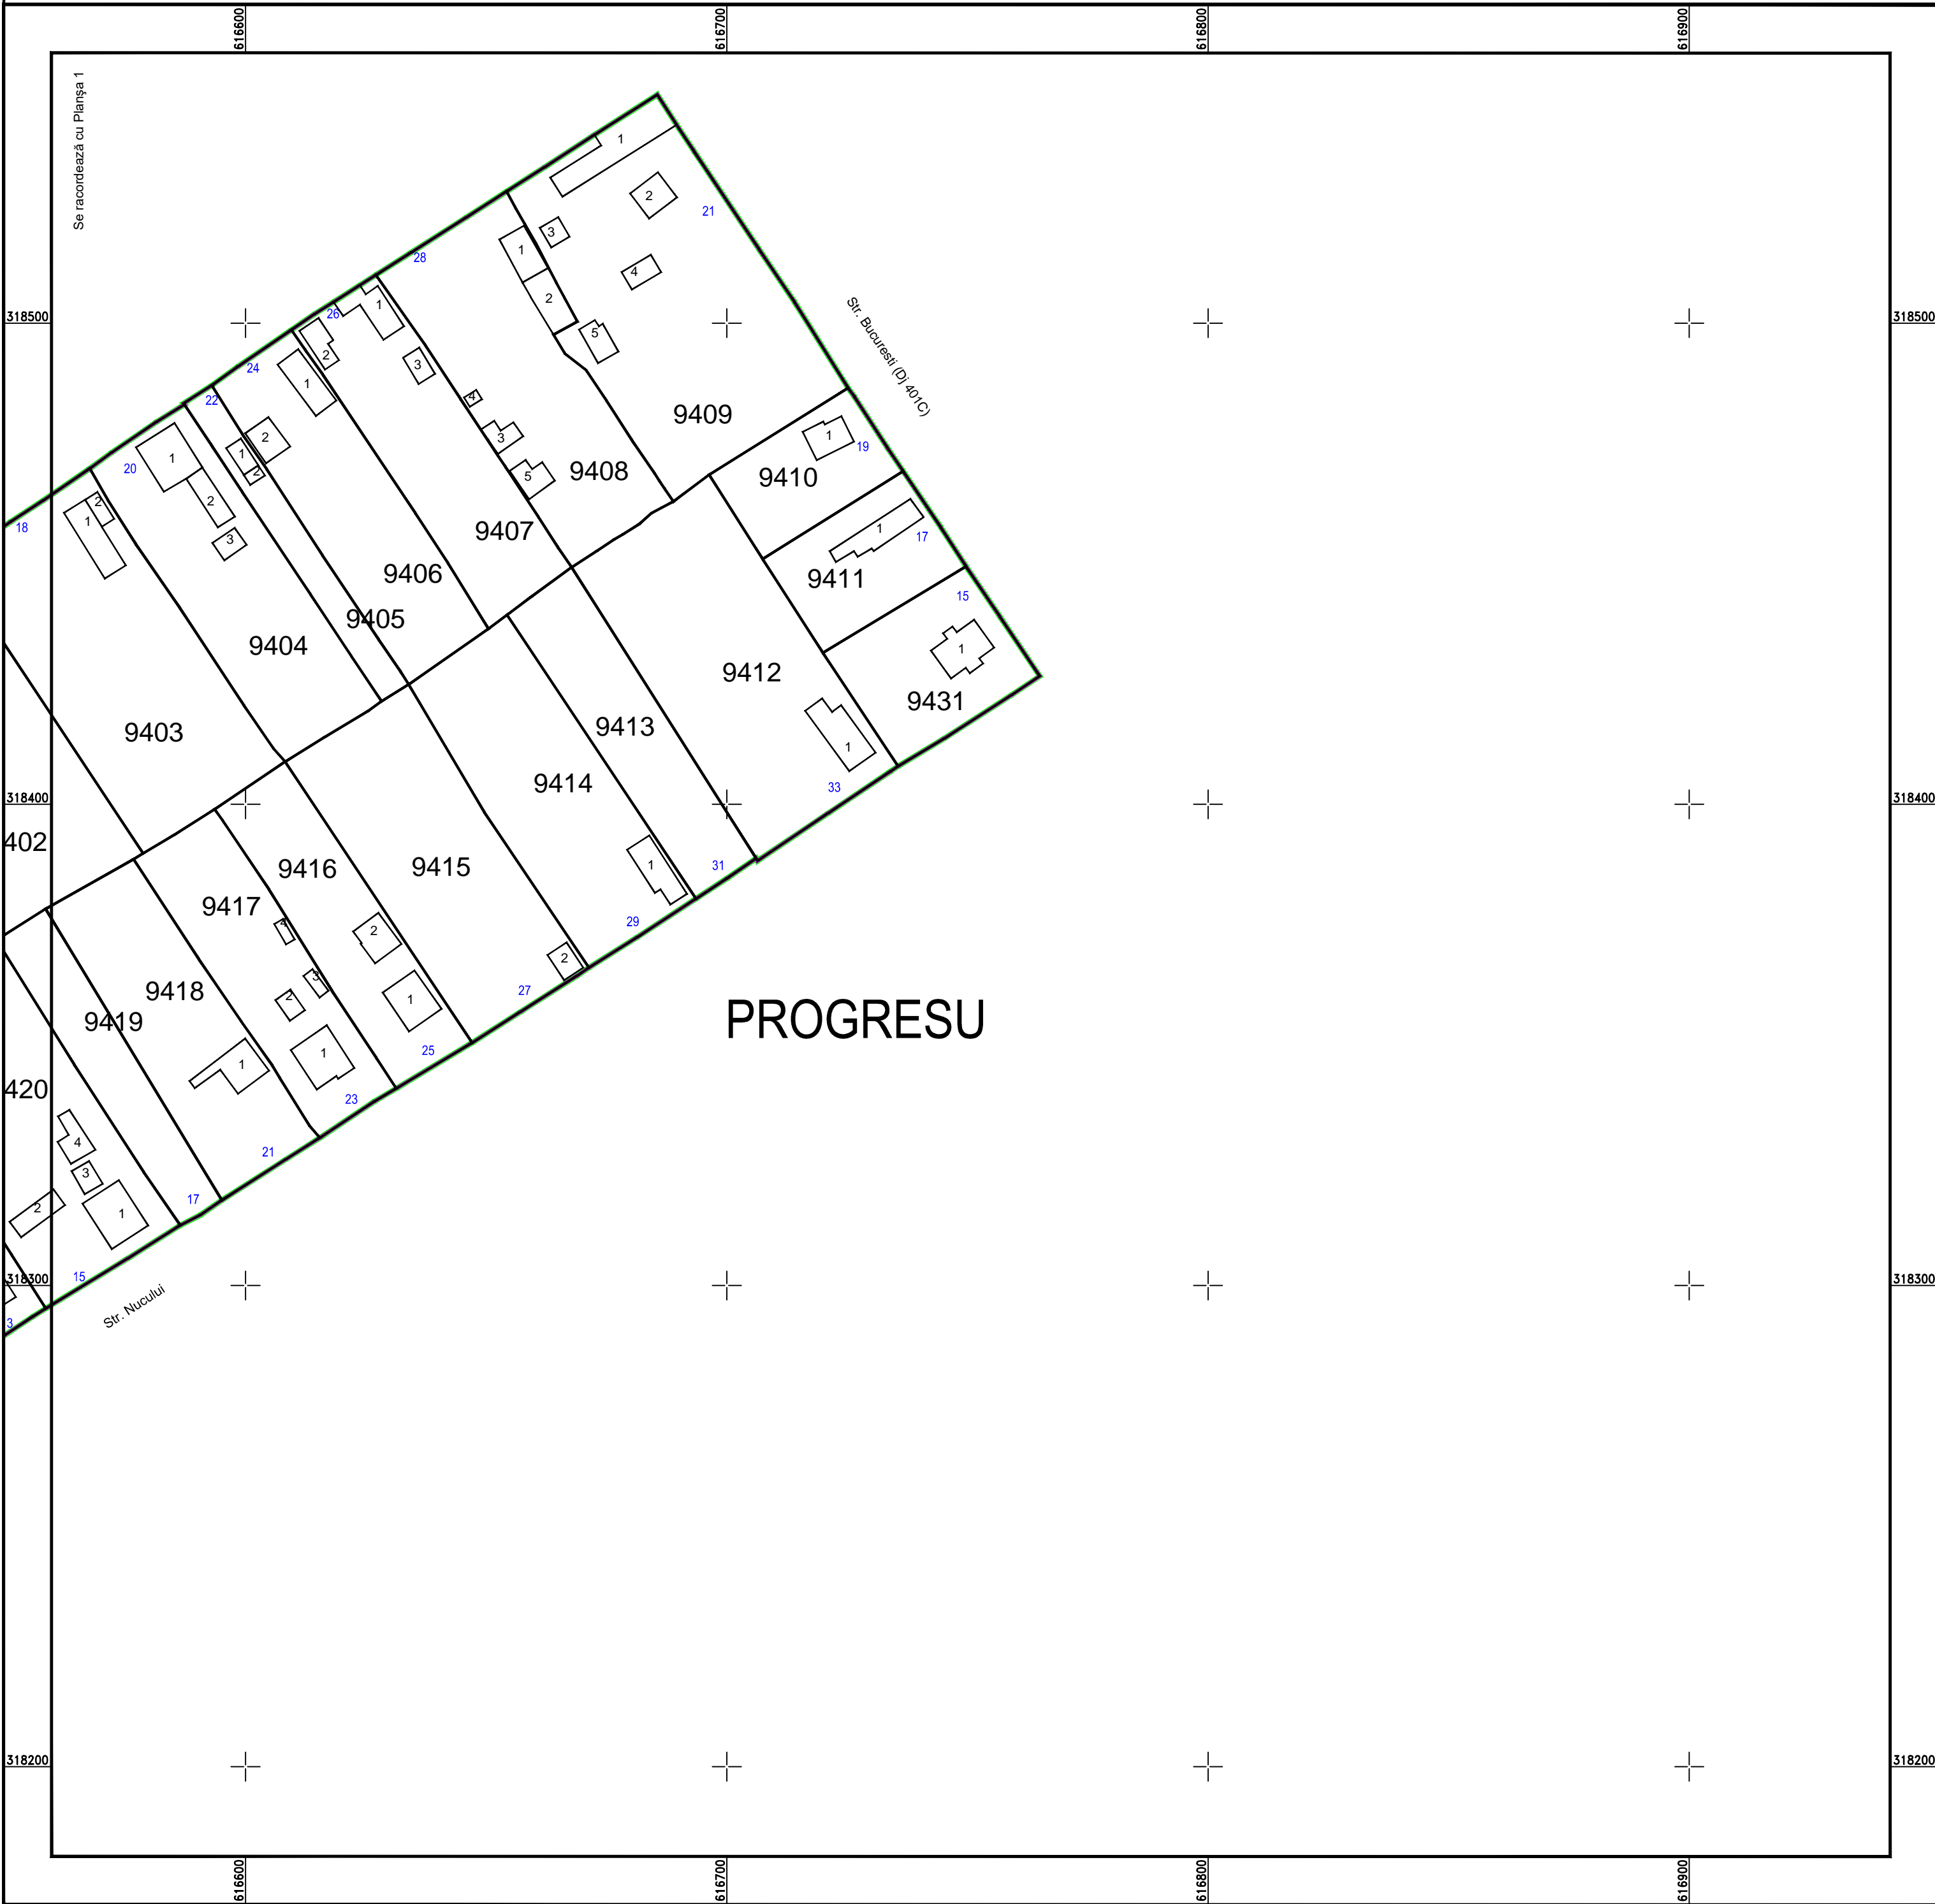

# PLAN CADASTRAL

U.A.T. Sohatu, județul CALARASI, Sector Cadastral: 41

Planșa 2  
Spre publicare

Scara 1:1000  
Sistem de proiecție STEREO' 1970

SC Komora  
Engineering  
SRL

Schema de  
racordare a planșelor

Schița cu dispunerea  
sectoarelor cadastrale

LEGENDĂ:

	Limită UAT
	Limită sector cadastral
	Limită intravilan
	Limită tarla
	Limită imobil
	Limită constructii
	Număr tarla
	Număr constructii
	Număr sector cadastral
	ID imobil