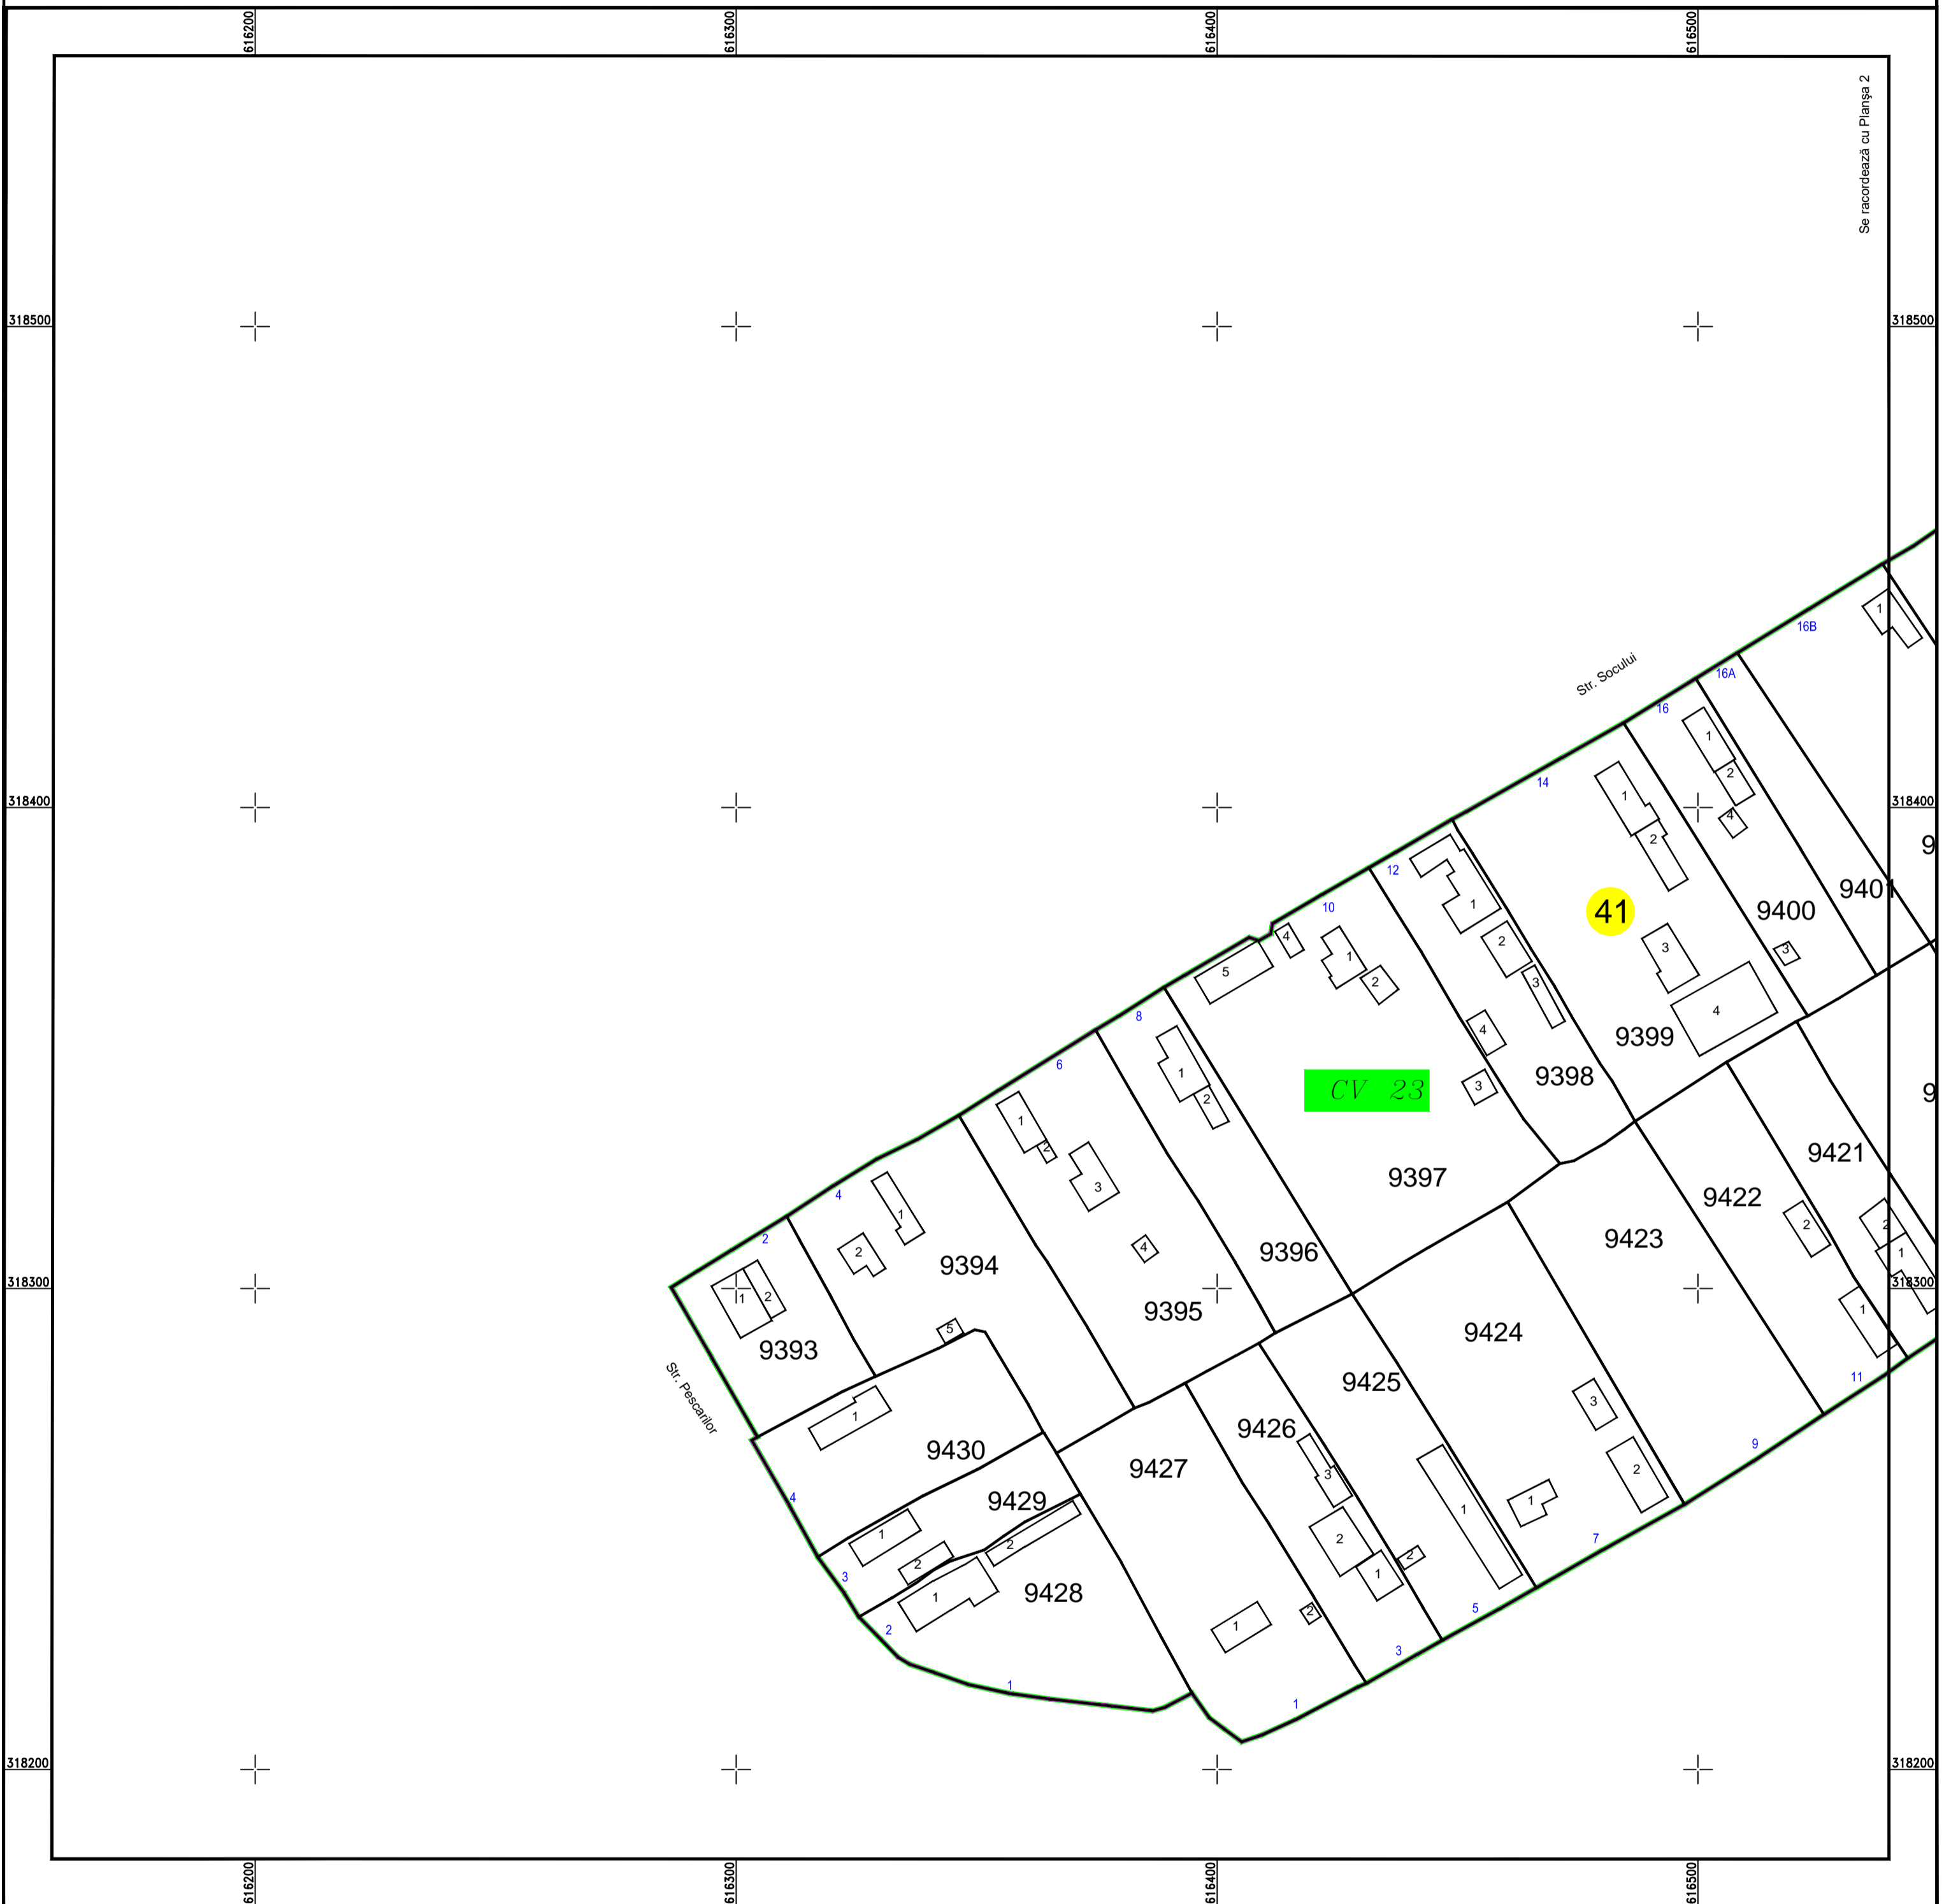

# PLAN CADASTRAL

## U.A.T. Sohatu, județul CALARASI, Sector Cadastral: 41

Planșa 1  
Spre publicare

Scara 1:1000  
Sistem de proiecție STEREO' 1970

SC Komora  
Engineering  
SRL

Schema de  
racordare a planșelor

Schița cu dispunerea  
sectoarelor cadastrale

LEGENDĂ:

	Limită UAT
	Limită sector cadastral
	Limită intravilan
	Limită tarla
	Limită imobil
	Limită constructii
	Număr tarla
	Număr constructii
	Număr sector cadastral
	ID imobil